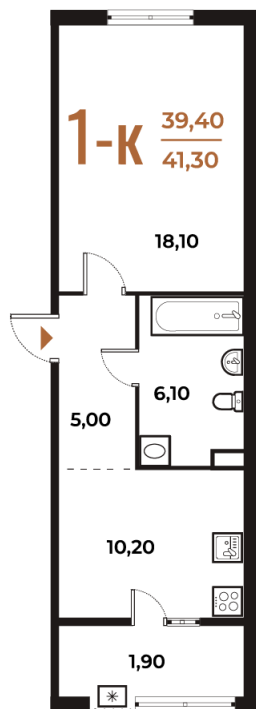

Номер: 215

1 комнатная 41.3 м²

Отсканируйте QR-код
и смотрите на сайте
novoe-letovo.ru

12 679 100 руб.

В ипотеку от 47 406 руб.

White Box

На улицу и двор

Двор

Улица

Корпус

Корпус 1

Этаж

2

Секция

8

18.10.2024, 05:00

Не является публичной офертой, цена может быть скорректирована. Информация взята с сайта «novoe-letovo.ru»

На этаже 2

1 комнатная 41.3 м²

18.10.2024, 05:00

Не является публичной офертой, цена может быть скорректирована. Информация взята с сайта «novoe-letovo.ru»

На генплане Корпус 1

1 комнатная 41.3 м²

18.10.2024, 05:00

Не является публичной офертой, цена может быть скорректирована. Информация взята с сайта «novoe-letovo.ru»