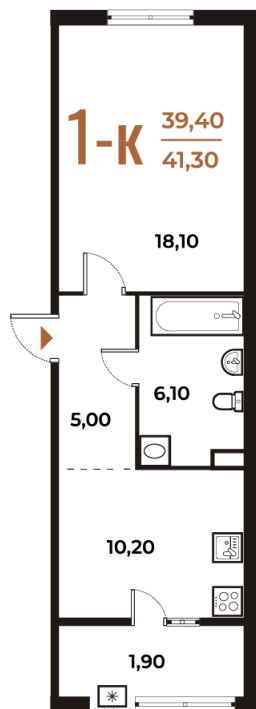

Номер: 215

Отсканируйте QR-код
и смотрите на сайте
novoe-letovo.ru

1 комнатная 41.3 м²

12 679 100 руб.

В ипотеку от 47 406 руб.

White Box

На улицу и двор

Двор

Улица

Корпус

Корпус 1

Этаж

2

Секция

8

23.11.2024, 12:08

Не является публичной офертой, цена может быть скорректирована. Информация взята с сайта «novoe-letovo.ru»

На этаже 2

1 комнатная 41.3 м²

23.11.2024, 12:08

Не является публичной офертой, цена может быть скорректирована. Информация взята с сайта «novoe-letovo.ru»

На генплане Корпус 1

1 комнатная 41.3 м²

23.11.2024, 12:08

Не является публичной офертой, цена может быть скорректирована. Информация взята с сайта «novoe-letovo.ru»