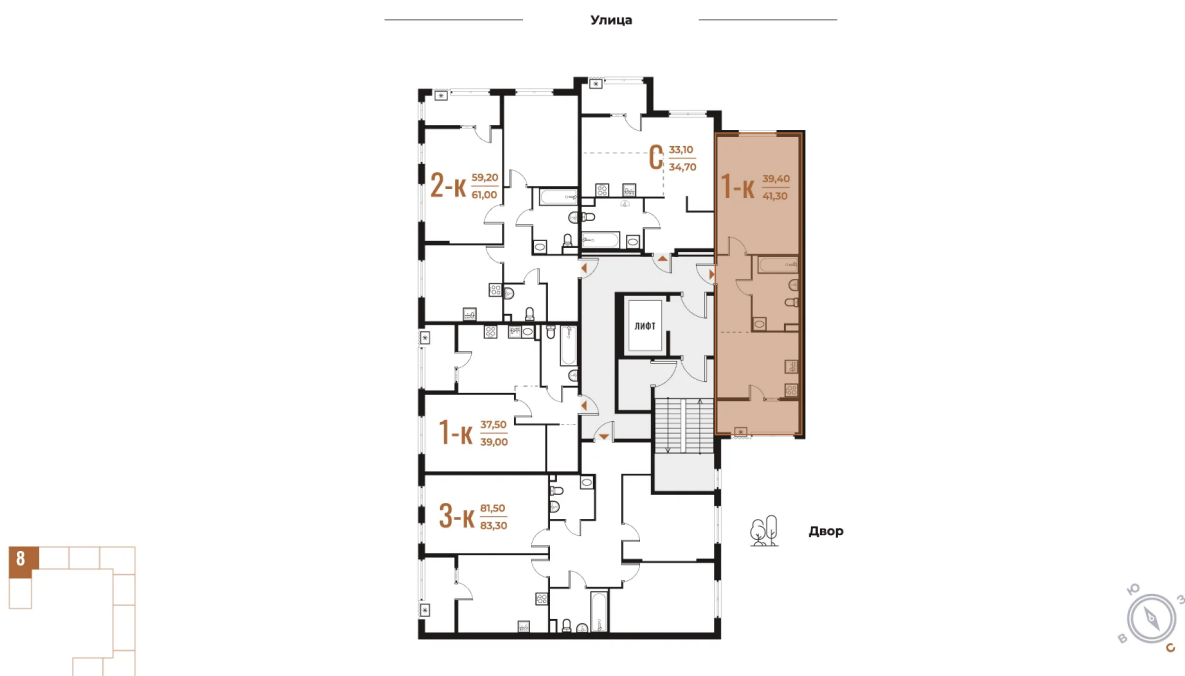

Не является публичной офертой, цена может быть скорректирована. Информация взята с сайта «novoe-letovo.ru»

На этаже 2

1 комнатная 41.3 м²

18.10.2024, 05:00

Не является публичной офертой, цена может быть скорректирована. Информация взята с сайта «novoe-letovo.ru»

На генплане Корпус 1

1 комнатная 41.3 м²

18.10.2024, 05:00

Не является публичной офертой, цена может быть скорректирована. Информация взята с сайта «novoe-letovo.ru»