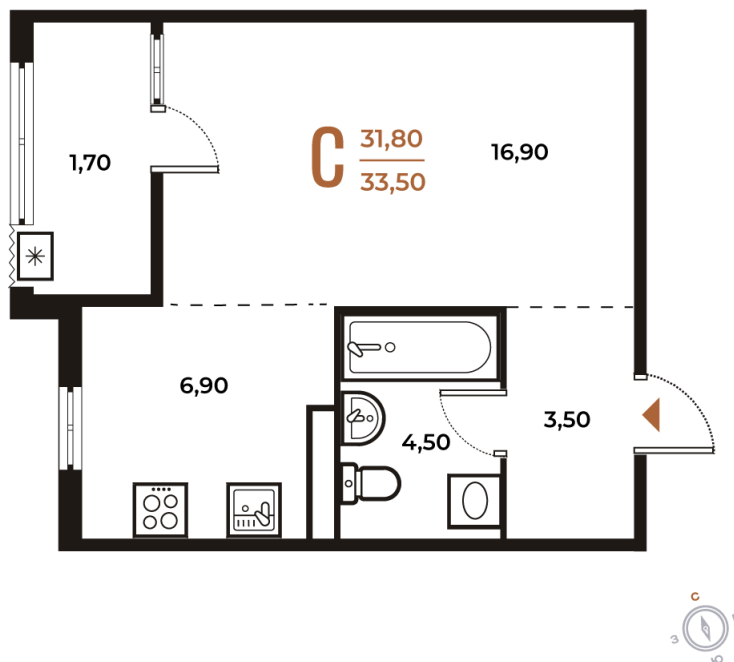

Номер: 423

Студия 33.5 м²

Отсканируйте QR-код
и смотрите на сайте
novoe-letovo.ru

~~11 694 850 руб.~~

9 940 623 руб.

В ипотеку от 41 675 руб.

White Box

Во двор

04.04.2025 01:16 (Мск)

Не является публичной офертой, цена
может быть скорректирована. Информация
взята с сайта «novoe-letovo.ru»

На этаже 6

Студия 33.5 м²

Адрес офиса продаж

г Москва, поселение Десеновское, ул 3-я Нововатутинская, д 13 к 1