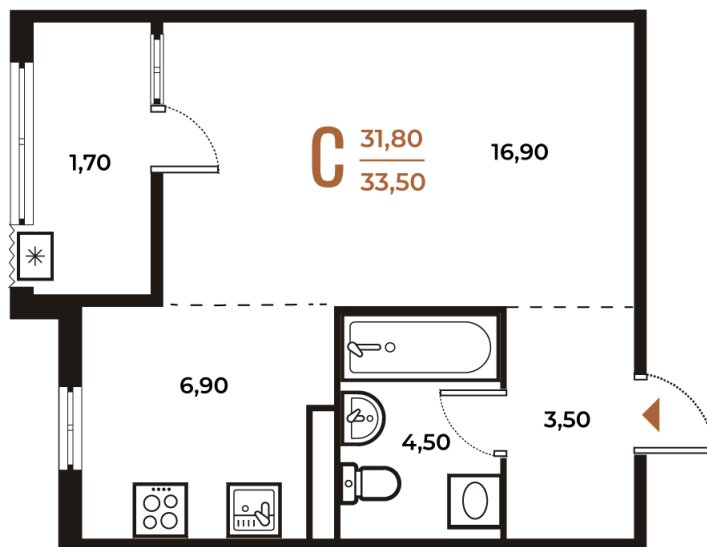

Номер: 423

Студия 33.5 м²

Отсканируйте QR-код
и смотрите на сайте
novoe-letovo.ru

10 525 700 руб.

В ипотеку от 39 387 руб.

White Box

Во двор

Двор

Корпус

Корпус 2

Этаж

6

Секция

15

08.09.2024, 01:08

Не является публичной офертой, цена может быть скорректирована. Информация взята с сайта «novoe-letovo.ru»

На этаже 6

Студия 33.5 м²

08.09.2024, 01:08

Не является публичной офертой, цена может быть скорректирована. Информация взята с сайта «novoe-letovo.ru»

На генплане Корпус 2

Студия 33.5 м²

08.09.2024, 01:08

Не является публичной офертой, цена может быть скорректирована. Информация взята с сайта «novoe-letovo.ru»