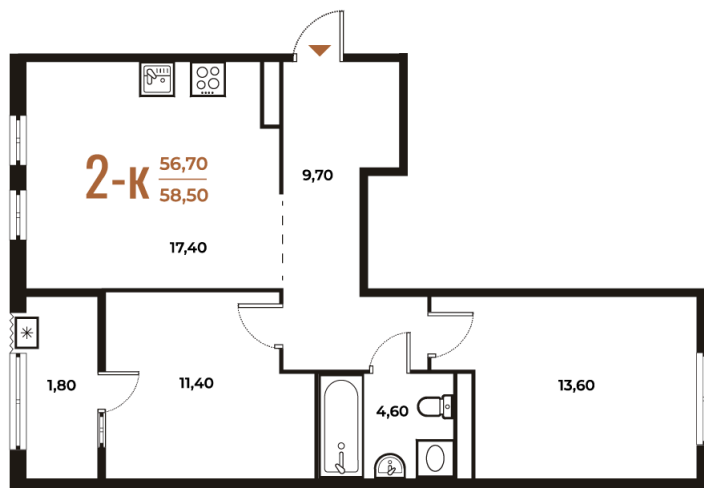

Номер: 128

2 комнатная 58.5 м²

Отсканируйте QR-код
и смотрите на сайте
novoe-letovo.ru

16 157 700 руб.

В ипотеку от 61 390 руб.

White Box

На улицу и двор

Двор

Улица

Корпус

Корпус 1

Этаж

6

Секция

4

25.11.2024, 13:54

Не является публичной офертой, цена может быть скорректирована. Информация взята с сайта «novoe-letovo.ru»

На этаже 6

2 комнатная 58.5 м²

25.11.2024, 13:54

Не является публичной офертой, цена может быть скорректирована. Информация взята с сайта «novoe-letovo.ru»

На генплане Корпус 1

2 комнатная 58.5 м²

25.11.2024, 13:54

Не является публичной офертой, цена может быть скорректирована. Информация взята с сайта «novoe-letovo.ru»