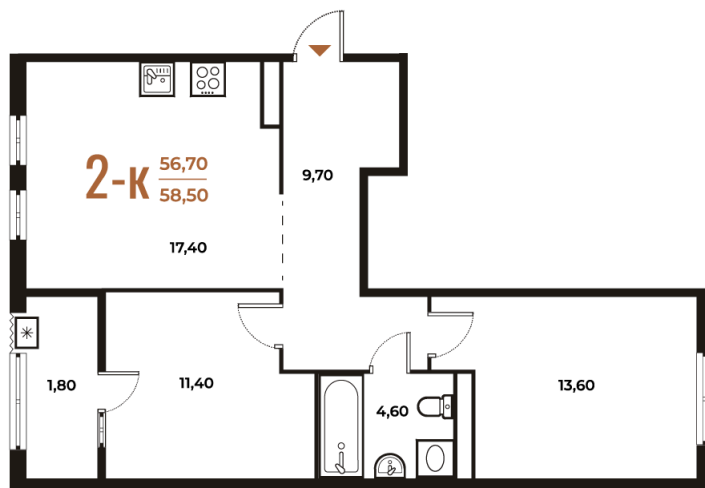

Номер: 128

2 комнатная 58.5 м²

Отсканируйте QR-код
и смотрите на сайте
novoe-letovo.ru

16 157 700 руб.

В ипотеку от 61 390 руб.

White Box

На улицу и двор

Двор

Улица

Корпус

Корпус 1

Этаж

6

Секция

4

08.09.2024, 03:05

Не является публичной офертой, цена может быть скорректирована. Информация взята с сайта «novoe-letovo.ru»

На этаже 6

2 комнатная 58.5 м²

08.09.2024, 03:05

Не является публичной офертой, цена может быть скорректирована. Информация взята с сайта «новое-letovo.ru»

На генплане Корпус 1

2 комнатная 58.5 м²

08.09.2024, 03:05

Не является публичной офертой, цена может быть скорректирована. Информация взята с сайта «novoe-letovo.ru»