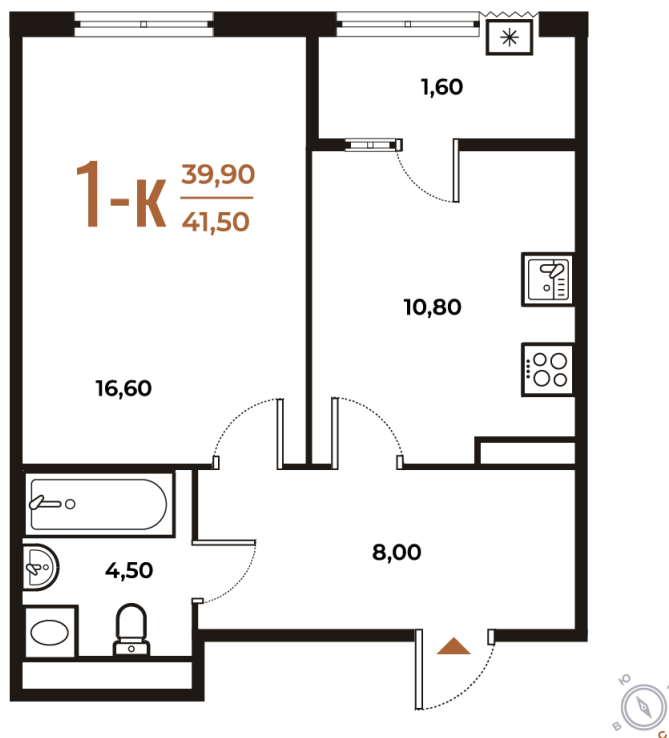

# 1 комнатная 41.5 м<sup>2</sup>

15 890 350 руб.

В ипотеку от 38 235 руб.

White Box

Корпус	Корпус 1	Этаж	3
Секция	6	Сдача	1 кв. 2026

Адрес офиса продаж

г Москва, р-н Коммунарка, деревня Зименки, д 6Б

03.04.2026 05:26 (Мск)