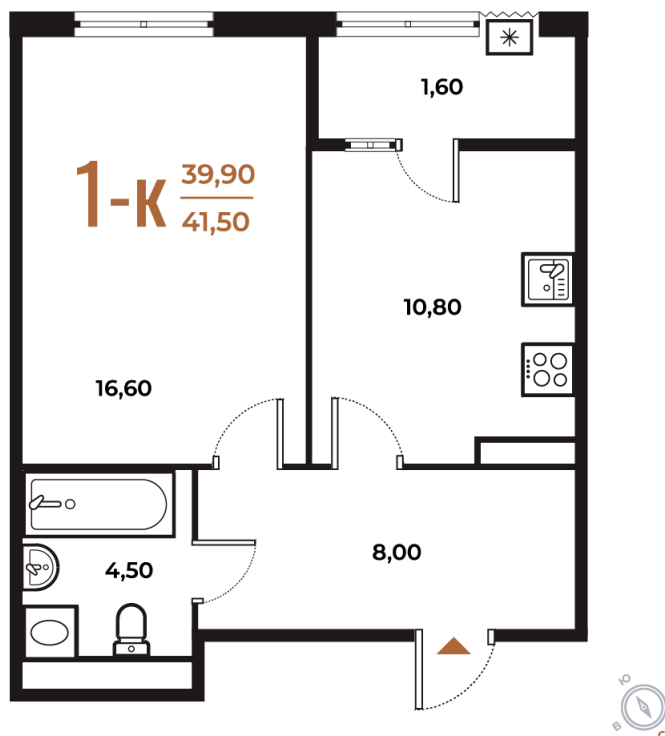

Номер: 168

Отсканируйте QR-код
и смотрите на сайте
novoe-letovo.ru

1 комнатная 41.5 м²

12 931 400 руб.

В ипотеку от 48 375 руб.

White Box

На улицу

Улица

Корпус

Корпус 1

Этаж

3

Секция

6

18.10.2024, 07:13

Не является публичной офертой, цена может быть скорректирована. Информация взята с сайта «novoe-letovo.ru»

На этаже 3

1 комнатная 41.5 м²

18.10.2024, 07:13

Не является публичной офертой, цена может быть скорректирована. Информация взята с сайта «novoe-letovo.ru»

На генплане Корпус 1

1 комнатная 41.5 м²

18.10.2024, 07:13