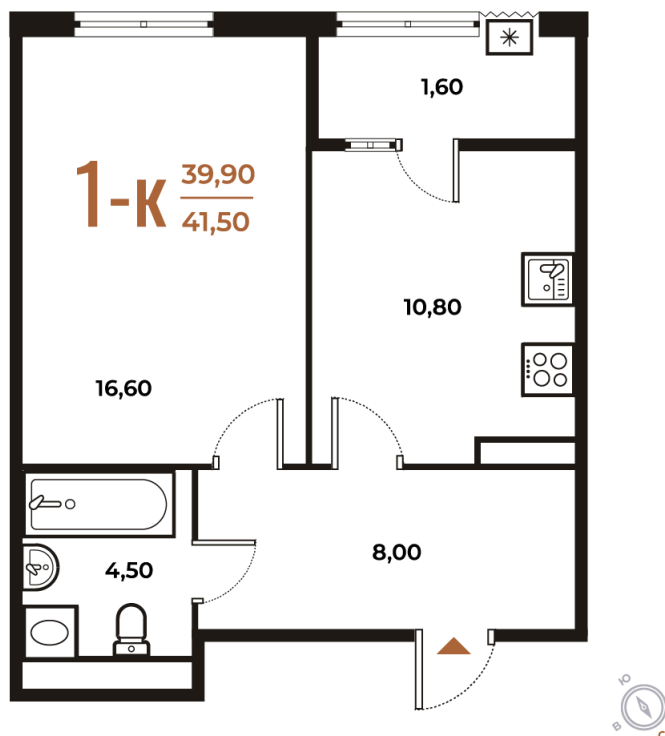

Номер: 168

Отсканируйте QR-код
и смотрите на сайте
novoe-letovo.ru

1 комнатная 41.5 м²

12 931 400 руб.

В ипотеку от 48 375 руб.

White Box

На улицу

Улица

Корпус

Корпус 1

Этаж

3

Секция

6

05.12.2024, 02:44

Не является публичной офертой, цена может быть скорректирована. Информация взята с сайта «novoe-letovo.ru»

На этаже 3

1 комнатная 41.5 м²

05.12.2024, 02:44

Не является публичной офертой, цена может быть скорректирована. Информация взята с сайта «novoe-letovo.ru»

На генплане Корпус 1

1 комнатная 41.5 м²

05.12.2024, 02:44