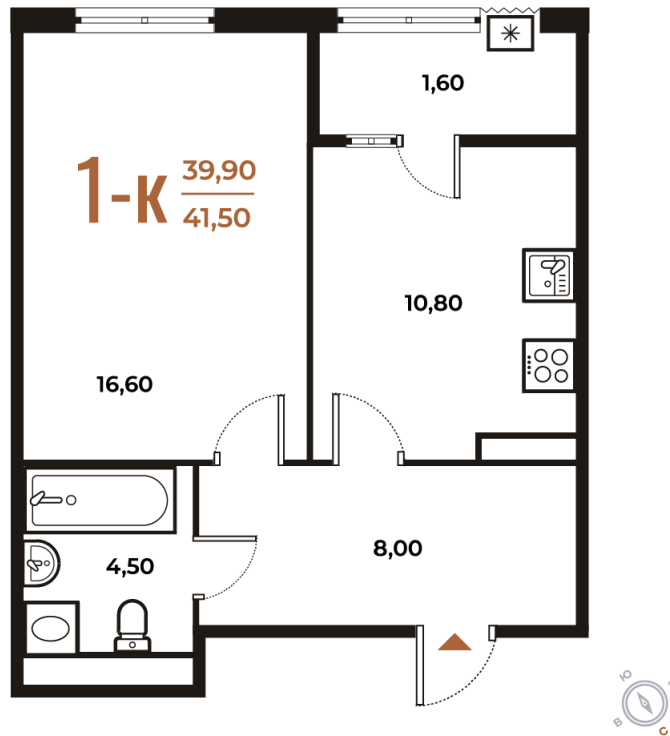

# 1 комнатная 41.5 м<sup>2</sup>

~~15 890 350 руб.~~

**15 810 699 руб.**

В ипотеку от 22 292 руб.

Скидка!

White Box

Корпус	Корпус 1	Этаж	3
Секция	6	Сдача	1 кв. 2026

Адрес офиса продаж  
г Москва, р-н Коммунарка, деревня  
Зименки, д 6Б