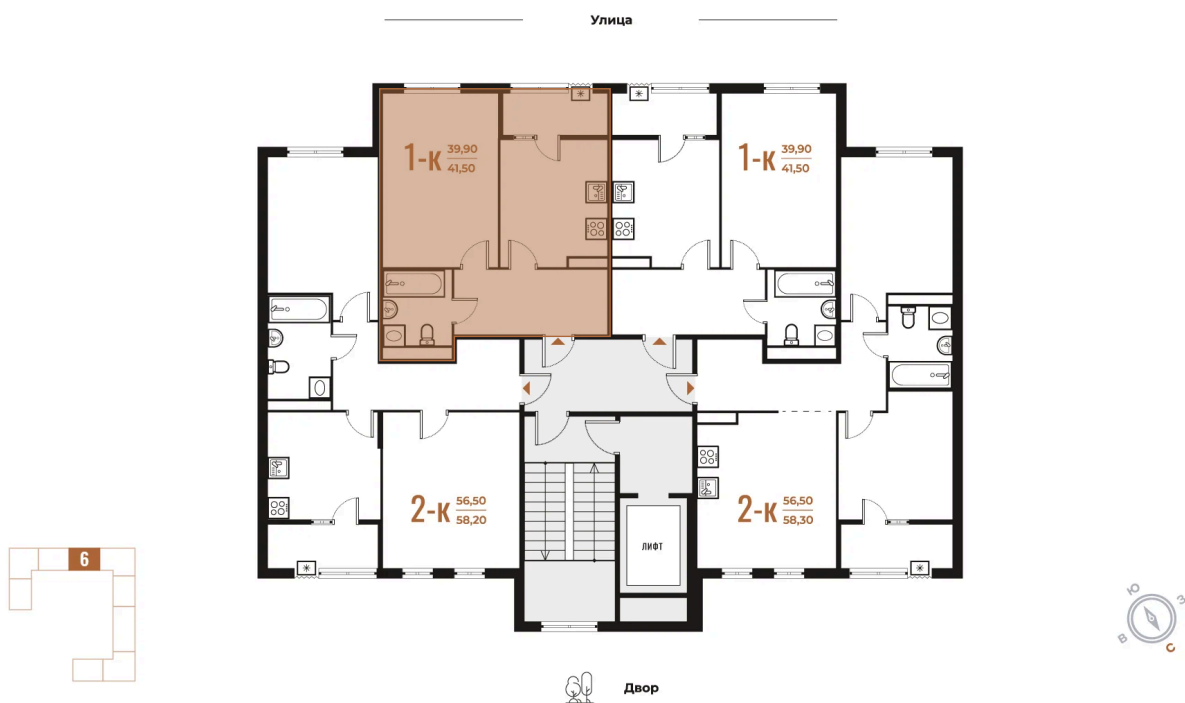

Корпус

Корпус 1

Этаж

3

Секция

6

05.12.2024, 02:44

Не является публичной офертой, цена может быть скорректирована. Информация взята с сайта «novoe-letovo.ru»

На этаже 3

1 комнатная 41.5 м²

05.12.2024, 02:44

Не является публичной офертой, цена может быть скорректирована. Информация взята с сайта «novoe-letovo.ru»

На генплане Корпус 1

1 комнатная 41.5 м²

05.12.2024, 02:44