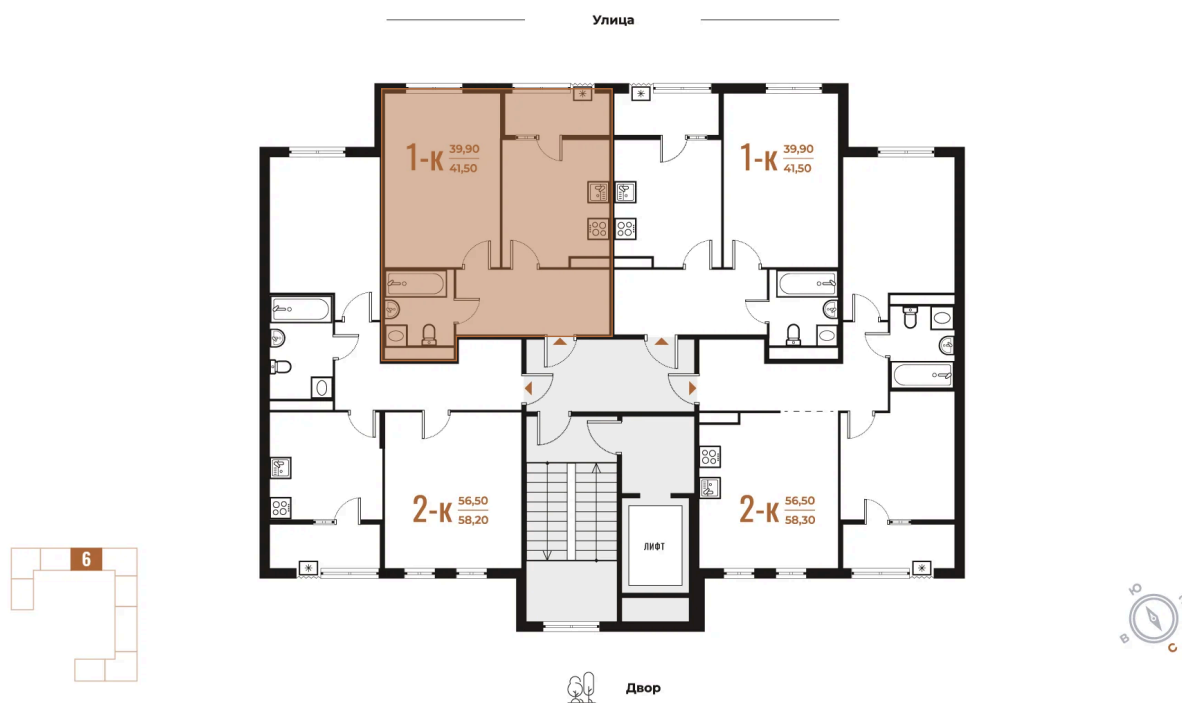

На этаже 3

1 комнатная 41.5 м²

Адрес офиса продаж

г Москва, поселение Десеновское, ул 3-я Нововатутинская, д 13 к 1

25.04.2025 03:09 (Мск)

Не является публичной офертой, цена может быть скорректирована. Информация взята с сайта «novoe-letovo.ru»