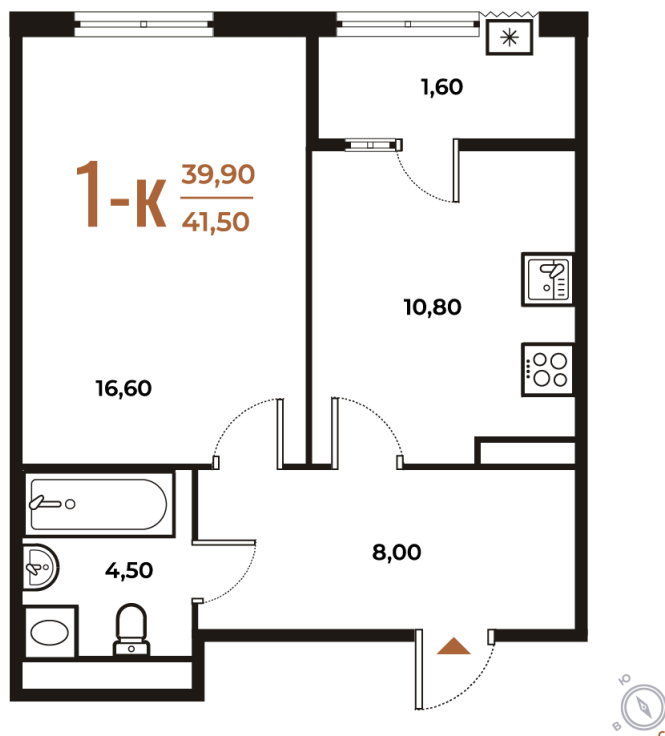

# 1 комнатная 41.5 м<sup>2</sup>

~~14 367 300 руб.~~

12 212 205 руб.

В ипотеку от 51 198 руб.

White Box

На улицу

Корпус

Корпус 1