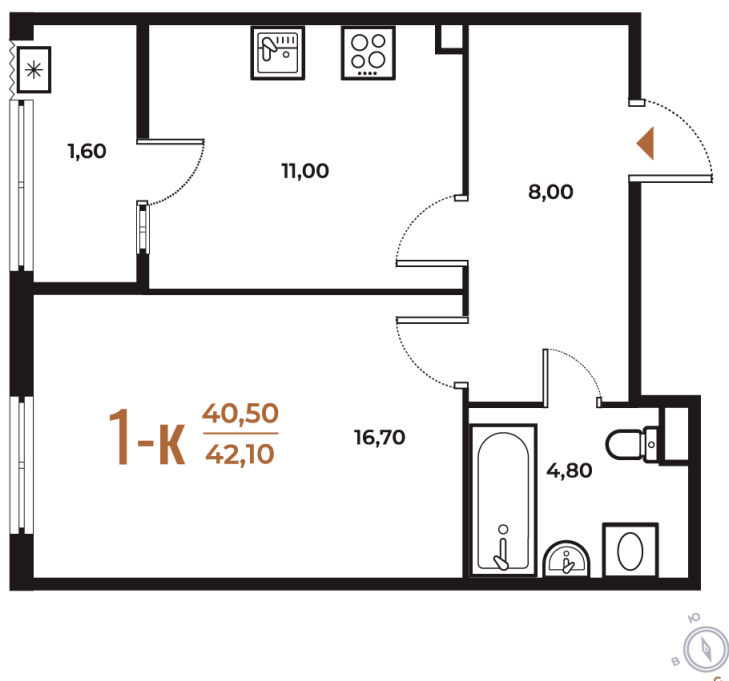

Номер: 566

Отсканируйте QR-код
и смотрите на сайте
novoe-letovo.ru

1 комнатная 42.1 м²

12 133 220 руб.

В ипотеку от 45 257 руб.

White Box

На улицу

Улица

Корпус

Корпус 3

Этаж

2

Секция

21

18.10.2024, 07:12

Не является публичной офертой, цена может быть скорректирована. Информация взята с сайта «novoe-letovo.ru»

На этаже 2

1 комнатная 42.1 м²

18.10.2024, 07:12

Не является публичной офертой, цена может быть скорректирована. Информация взята с сайта «novoe-letovo.ru»

На генплане Корпус 3

1 комнатная 42.1 м²

18.10.2024, 07:12