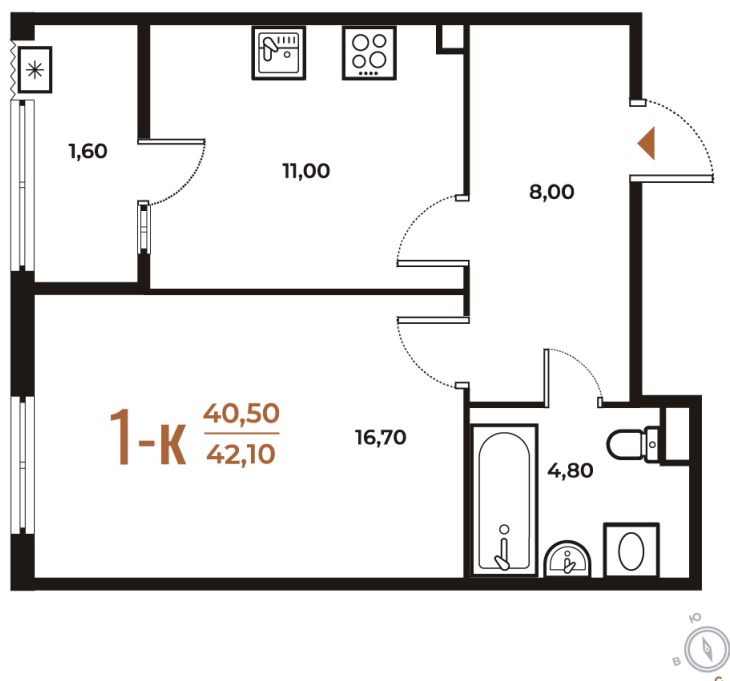

Номер: 566

Отсканируйте QR-код
и смотрите на сайте
novoe-letovo.ru

1 комнатная 42.1 м²

12 133 220 руб.

В ипотеку от 45 257 руб.

White Box

На улицу

Улица

Корпус

Корпус 3

Этаж

2

Секция

21

21.12.2024, 16:15

Не является публичной офертой, цена может быть скорректирована. Информация взята с сайта «novoe-letovo.ru»

На этаже 2

1 комнатная 42.1 м²

21.12.2024, 16:15

Не является публичной офертой, цена может быть скорректирована. Информация взята с сайта «novoe-letovo.ru»

На генплане Корпус 3

1 комнатная 42.1 м²

21.12.2024, 16:15