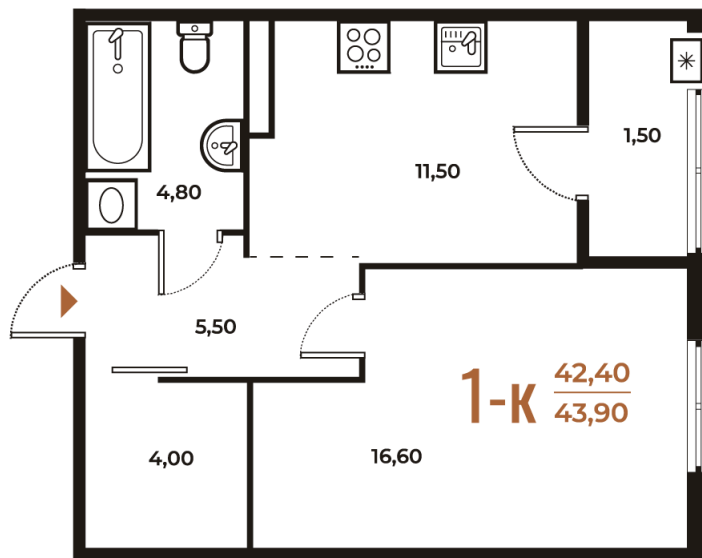

Номер: 679

Отсканируйте QR-код
и смотрите на сайте
novoe-letovo.ru

1 комнатная 43.9 м²

12 823 190 руб.

В ипотеку от 47 855 руб.

White Box

Во двор

Двор

Корпус

Корпус 3

Этаж

3

Секция

24

08.09.2024, 02:53

Не является публичной офертой, цена может быть скорректирована. Информация взята с сайта «novoe-letovo.ru»

На этаже 3

1 комнатная 43.9 м²

08.09.2024, 02:53

Не является публичной офертой, цена может быть скорректирована. Информация взята с сайта «novoe-letovo.ru»

На генплане Корпус 3

1 комнатная 43.9 м²

08.09.2024, 02:53