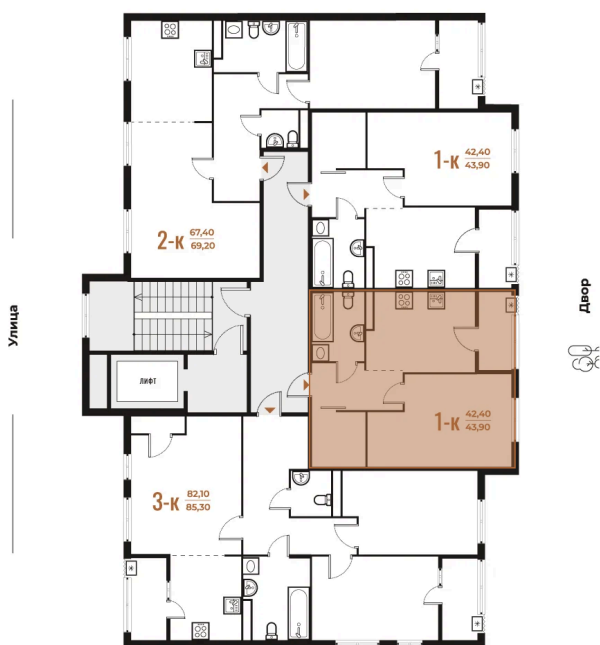

# 1 комнатная 43.9 м<sup>2</sup>

12 823 190 руб.

В ипотеку от 47 855 руб.

White Box

Во двор

Двор

Корпус

Корпус 3

Этаж

3

Секция

24

21.12.2024, 16:07

Не является публичной офертой, цена может быть скорректирована. Информация взята с сайта «novoe-letovo.ru»

# На этаже 3

1 комнатная 43.9 м<sup>2</sup>

21.12.2024, 16:07

Не является публичной офертой, цена может быть скорректирована. Информация взята с сайта «новое-letovo.ru»

# На генплане Корпус 3

1 комнатная 43.9 м<sup>2</sup>

21.12.2024, 16:07

Не является публичной офертой, цена может быть скорректирована. Информация взята с сайта «[novoe-letovo.ru](http://novoe-letovo.ru)»