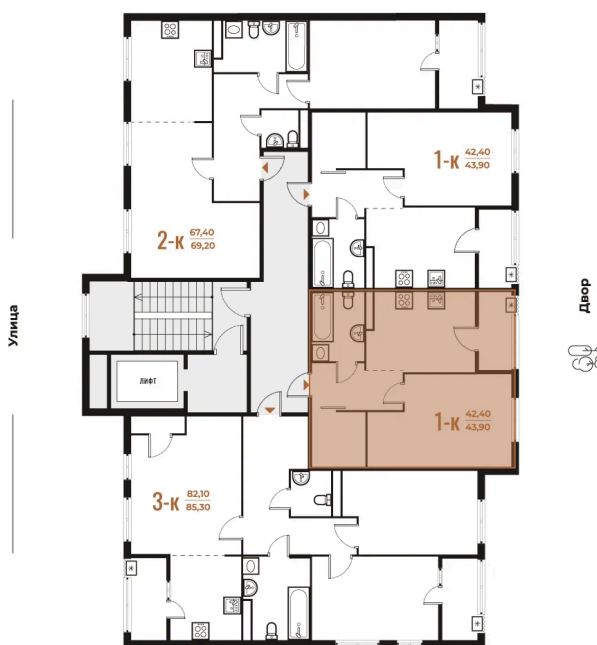

Корпус

Корпус 3

Этаж

3

Секция

24

08.09.2024, 02:53

Не является публичной офертой, цена может быть скорректирована. Информация взята с сайта «novoe-letovo.ru»

На этаже 3

1 комнатная 43.9 м²

08.09.2024, 02:53

Не является публичной офертой, цена может быть скорректирована. Информация взята с сайта «novoe-letovo.ru»

На генплане Корпус 3

1 комнатная 43.9 м²

08.09.2024, 02:53