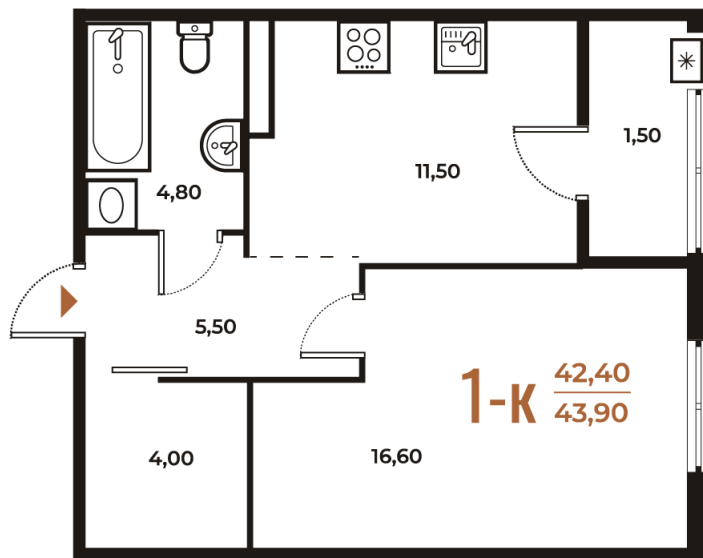

# 1 комнатная 43.9 м<sup>2</sup>

12 823 190 руб.

В ипотеку от 47 855 руб.

White Box

Во двор

Двор

Корпус

Корпус 3

# На этаже 3

1 комнатная 43.9 м<sup>2</sup>

21.12.2024, 16:07

Не является публичной офертой, цена может быть скорректирована. Информация взята с сайта «новое-letovo.ru»

# На генплане Корпус 3

1 комнатная 43.9 м<sup>2</sup>

21.12.2024, 16:07

Не является публичной офертой, цена может быть скорректирована. Информация взята с сайта «[novoe-letovo.ru](http://novoe-letovo.ru)»