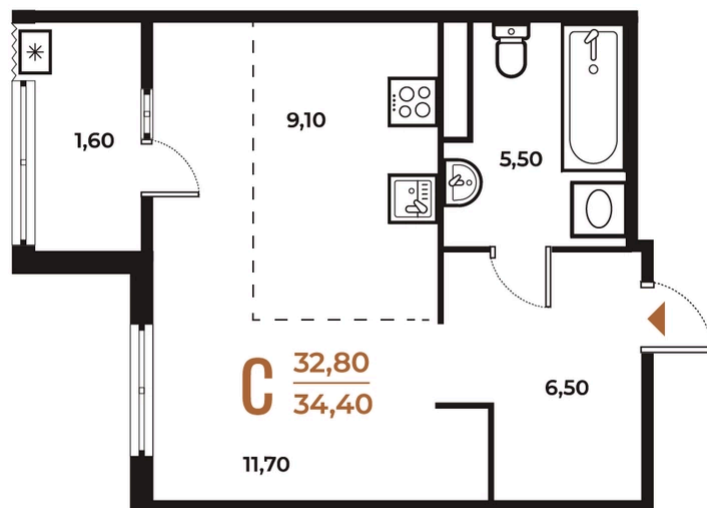

# ЖК Новое Лето

Номер 541

# Студия 34,4 м<sup>2</sup>

White Box

Вид на улицу

Вид улицы

Корпус

Корпус 3

Секция

20

Этаж

3

## 10 808 480 руб

Ипотека от 40 445 руб/мес

Отсканируйте QR-код и смотрите на сайте  
novoe-letovo.ru

На этаже 3

Студия 34,4 м<sup>2</sup>

Генплан, Корпус 3