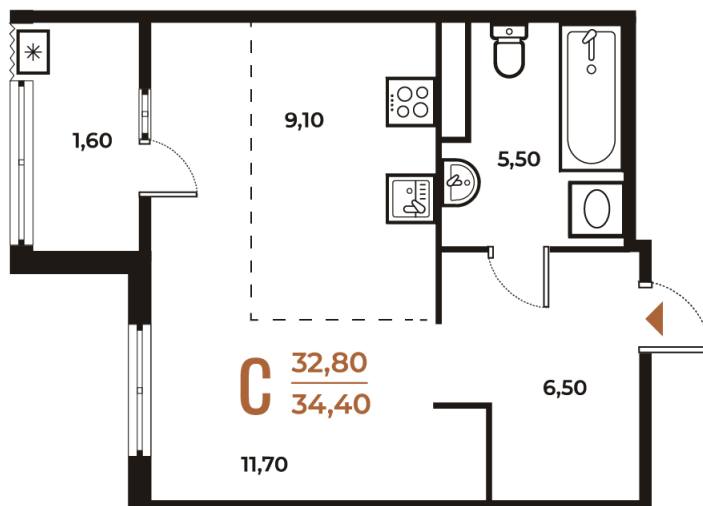

Номер: 541

Студия 34.4 м²

Отсканируйте QR-код
и смотрите на сайте
novoe-letovo.ru

10 808 480 руб.

В ипотеку от 40 446 руб.

White Box

На улицу

Улица

Корпус

Корпус 3

Этаж

3

Секция

20

08.09.2024, 02:05

Не является публичной офертой, цена может быть скорректирована. Информация взята с сайта «novoe-letovo.ru»

На этаже 3

Студия 34.4 м²

08.09.2024, 02:05

Не является публичной офертой, цена может быть скорректирована. Информация взята с сайта «novoe-letovo.ru»

На генплане Корпус 3

Студия 34.4 м²

08.09.2024, 02:05

Не является публичной офертой, цена может быть скорректирована. Информация взята с сайта «novoe-letovo.ru»