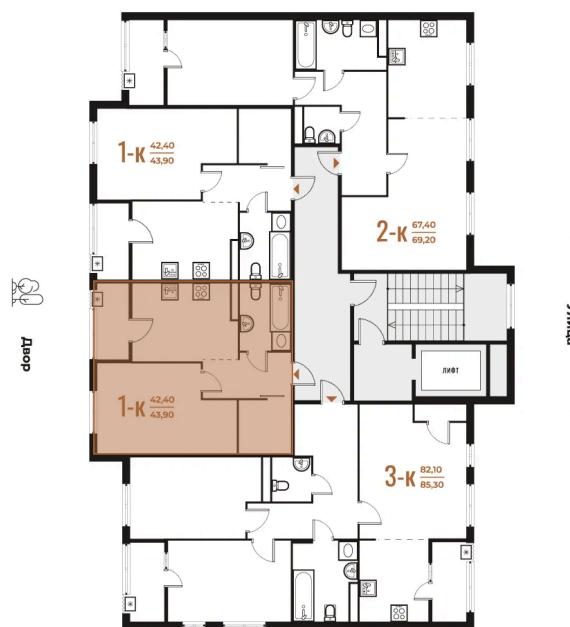

# 1 комнатная 43.9 м<sup>2</sup>

12 910 990 руб.

В ипотеку от 48 196 руб.

White Box

Во двор

Двор

Корпус

Корпус 1

# На этаже 7

1 комнатная 43.9 м<sup>2</sup>

21.11.2024, 17:55

Не является публичной офертой, цена может быть скорректирована. Информация взята с сайта «новое-letovo.ru»

# На генплане Корпус 1

1 комнатная 43.9 м<sup>2</sup>

21.11.2024, 17:55

Не является публичной офертой, цена может быть скорректирована. Информация взята с сайта «[novoe-letovo.ru](http://novoe-letovo.ru)»