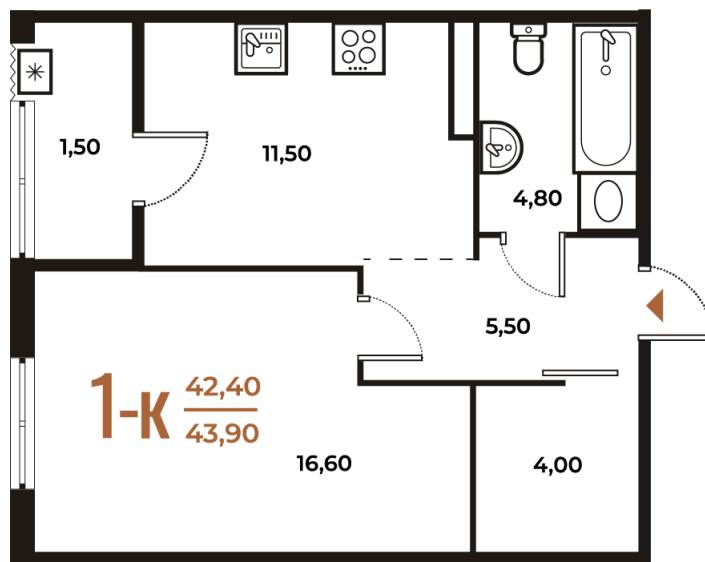

# 1 комнатная 43.9 м<sup>2</sup>

12 910 990 руб.

В ипотеку от 48 196 руб.

White Box

Во двор

Двор

Корпус

Корпус 1

# На этаже 7

1 комнатная 43.9 м<sup>2</sup>

21.11.2024, 17:55

Не является публичной офертой, цена может быть скорректирована. Информация взята с сайта «новое-letovo.ru»

# На генплане Корпус 1

1 комнатная 43.9 м<sup>2</sup>

21.11.2024, 17:55

Не является публичной офертой, цена может быть скорректирована. Информация взята с сайта «[novoe-letovo.ru](http://novoe-letovo.ru)»