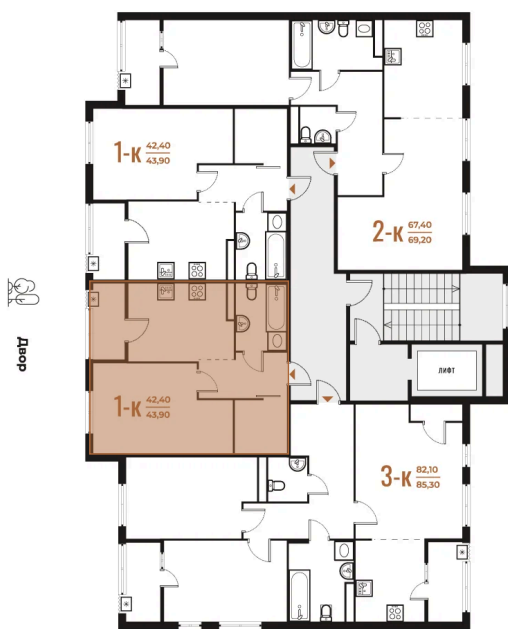

# 1 комнатная 43.9 м<sup>2</sup>

12 910 990 руб.

В ипотеку от 48 196 руб.

White Box

Во двор

Двор

Корпус

Корпус 1

# На этаже 7

1 комнатная 43.9 м<sup>2</sup>

Улица

08.09.2024, 00:43

Не является публичной офертой, цена может быть скорректирована. Информация взята с сайта «novoe-letovo.ru»

# На генплане Корпус 1

1 комнатная 43.9 м<sup>2</sup>

08.09.2024, 00:43

Не является публичной офертой, цена может быть скорректирована. Информация взята с сайта «[novoe-letovo.ru](http://novoe-letovo.ru)»