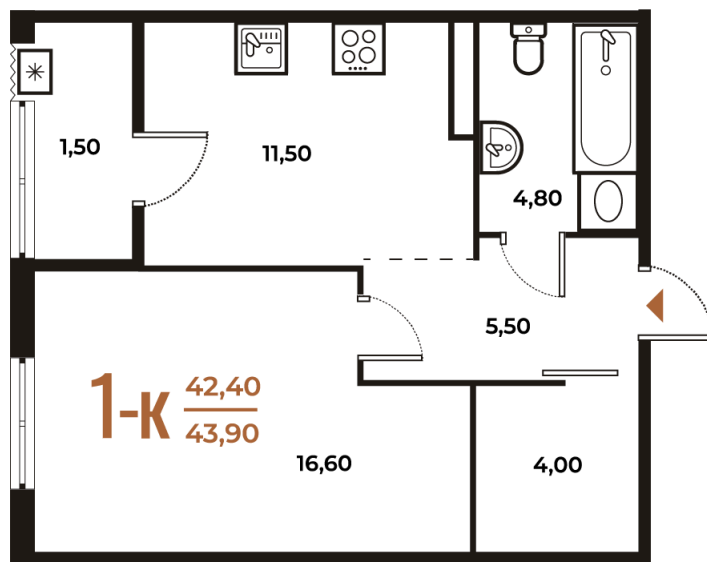

# 1 комнатная 43.9 м<sup>2</sup>

12 910 990 руб.

В ипотеку от 48 196 руб.

White Box

Во двор

Двор

Корпус

Корпус 1

# На этаже 7

1 комнатная 43.9 м<sup>2</sup>

Улица

08.09.2024, 00:43

Не является публичной офертой, цена может быть скорректирована. Информация взята с сайта «novoe-letovo.ru»

# На генплане Корпус 1

1 комнатная 43.9 м<sup>2</sup>

08.09.2024, 00:43

Не является публичной офертой, цена может быть скорректирована. Информация взята с сайта «[novoe-letovo.ru](http://novoe-letovo.ru)»