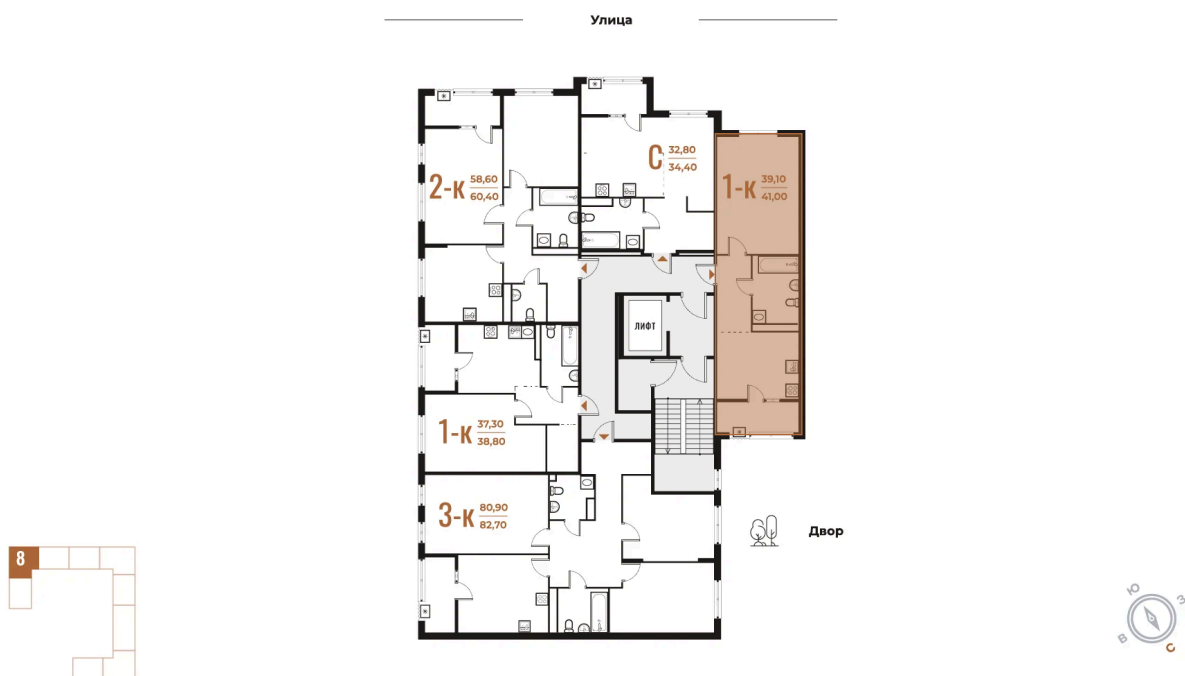

Номер: 230

1 комнатная 41 м²

Отсканируйте QR-код
и смотрите на сайте
novoe-letovo.ru

13 214 300 руб.

В ипотеку от 48 587 руб.

White Box

На улицу и двор

Корпус

Корпус 1

Этаж

5

Секция

8

27.07.2024, 03:24

Не является публичной офертой, цена может быть скорректирована. Информация взята с сайта «novoe-letovo.ru»

На этаже 5

1 комнатная 41 м²

27.07.2024, 03:24

Не является публичной офертой, цена может быть скорректирована. Информация взята с сайта «novoe-letovo.ru»

На генплане Корпус 1

1 комнатная 41 м²

27.07.2024, 03:24

Не является публичной офертой, цена может быть скорректирована. Информация взята с сайта «novoe-letovo.ru»