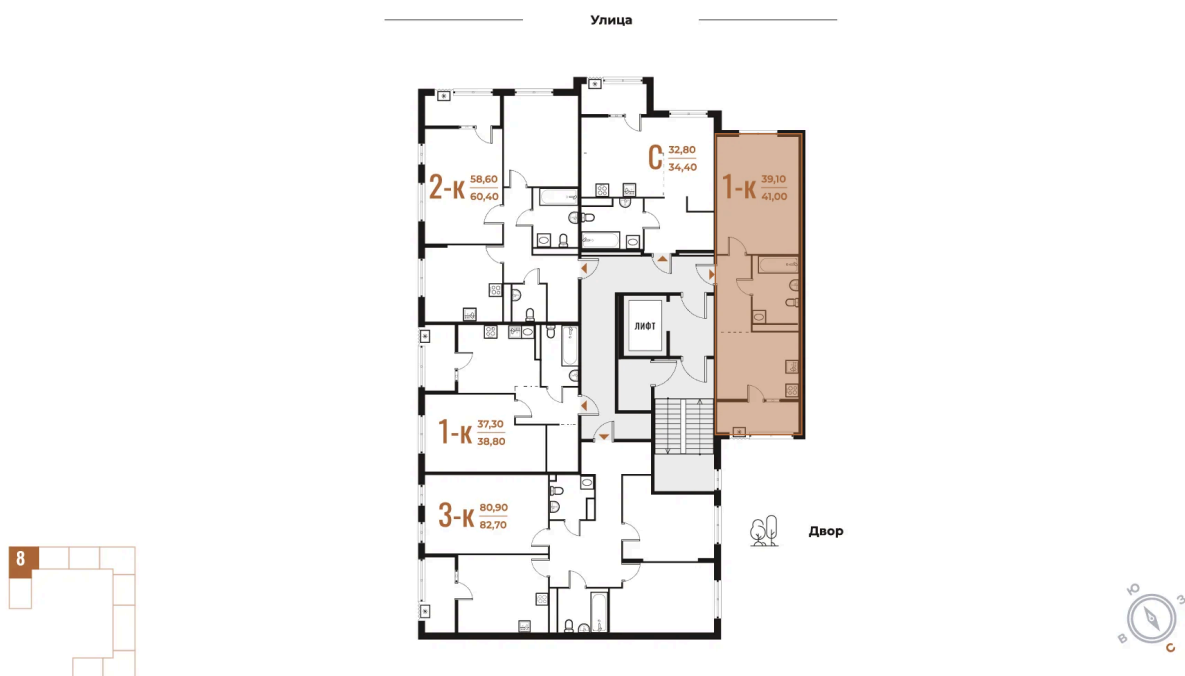

# На этаже 5

1 комнатная 41 м<sup>2</sup>

04.12.2024, 09:03

Не является публичной офертой, цена может быть скорректирована. Информация взята с сайта «novoe-letovo.ru»

# На генплане Корпус 1

1 комнатная 41 м<sup>2</sup>

04.12.2024, 09:03

Не является публичной офертой, цена может быть скорректирована. Информация взята с сайта «[novoe-letovo.ru](http://novoe-letovo.ru)»