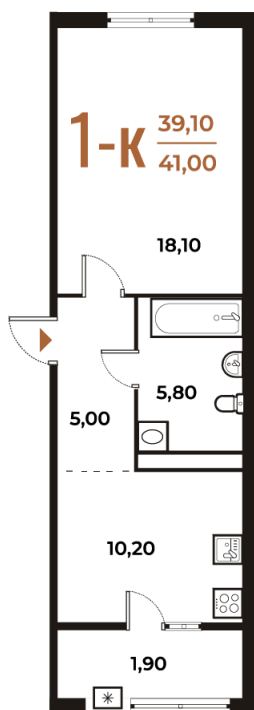

Номер: 230

# 1 комнатная 41 м<sup>2</sup>

Отсканируйте QR-код  
и смотрите на сайте  
novoe-letovo.ru

## 13 657 100 руб.

В ипотеку от 51 208 руб.

White Box

На улицу и двор

Двор

Улица

Корпус

Корпус 1

# На этаже 5

1 комнатная 41 м<sup>2</sup>

04.12.2024, 09:03

Не является публичной офертой, цена может быть скорректирована. Информация взята с сайта «novoe-letovo.ru»