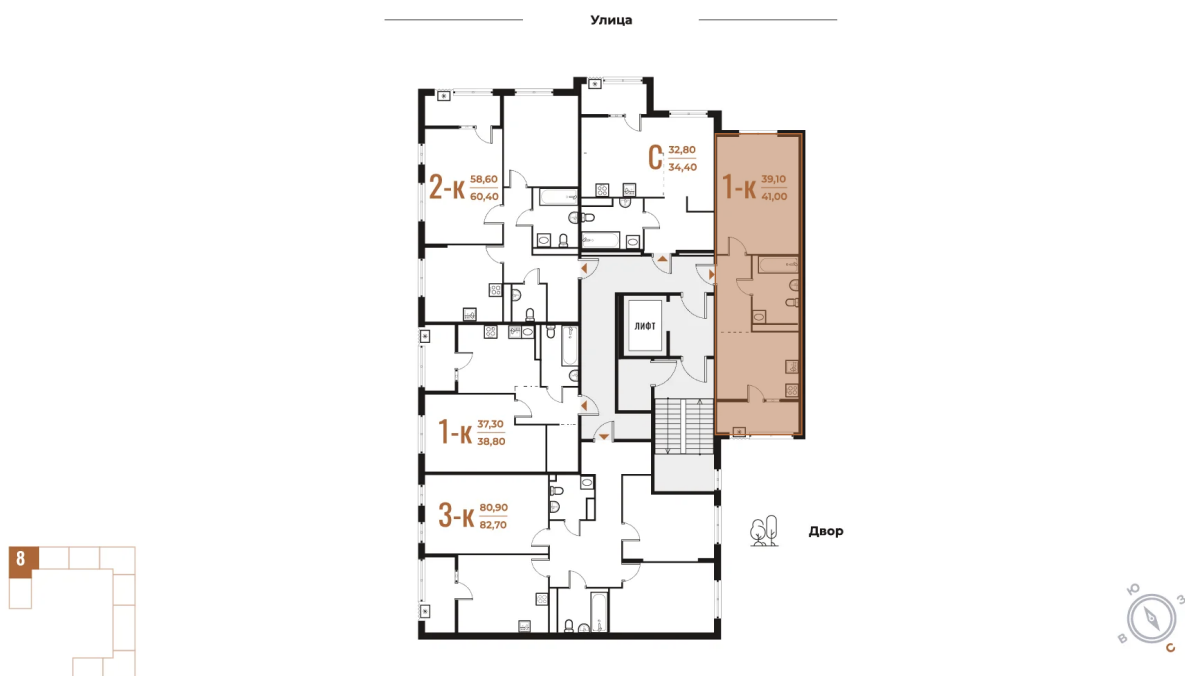

# На этаже 5

1 комнатная 41 м<sup>2</sup>

18.10.2024, 05:05

Не является публичной офертой, цена может быть скорректирована. Информация взята с сайта «novoe-letovo.ru»

# На генплане Корпус 1

1 комнатная 41 м<sup>2</sup>

18.10.2024, 05:05

Не является публичной офертой, цена может быть скорректирована. Информация взята с сайта «[novoe-letovo.ru](http://novoe-letovo.ru)»