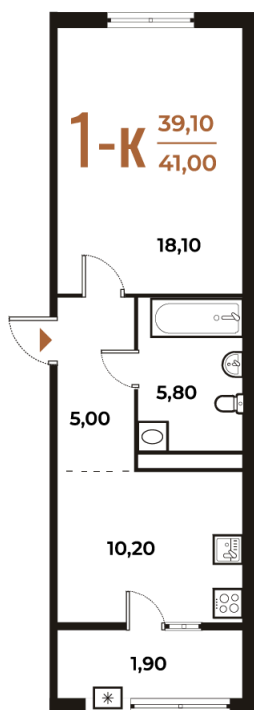

Номер: 230

1 комнатная 41 м²

Отсканируйте QR-код
и смотрите на сайте
novoe-letovo.ru

13 214 300 руб.

В ипотеку от 48 587 руб.

White Box

На улицу и двор

Корпус

Корпус 1

Этаж

5

Секция

8

27.07.2024, 03:24

Не является публичной офертой, цена может быть скорректирована. Информация взята с сайта «novoe-letovo.ru»

На этаже 5

1 комнатная 41 м²

27.07.2024, 03:24

Не является публичной офертой, цена может быть скорректирована. Информация взята с сайта «novoe-letovo.ru»

На генплане Корпус 1

1 комнатная 41 м²

27.07.2024, 03:24

Не является публичной офертой, цена может быть скорректирована. Информация взята с сайта «novoe-letovo.ru»