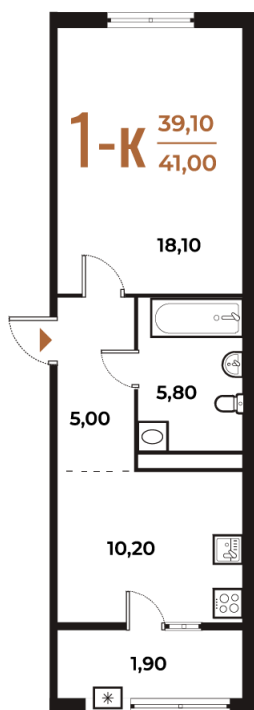

Номер: 230

# 1 комнатная 41 м<sup>2</sup>

Отсканируйте QR-код  
и смотрите на сайте  
novoe-letovo.ru

## 13 657 100 руб.

В ипотеку от 51 208 руб.

White Box

На улицу и двор

Двор

Улица

Корпус

Корпус 1

# На этаже 5

1 комнатная 41 м<sup>2</sup>

18.10.2024, 05:05

Не является публичной офертой, цена может быть скорректирована. Информация взята с сайта «novoe-letovo.ru»