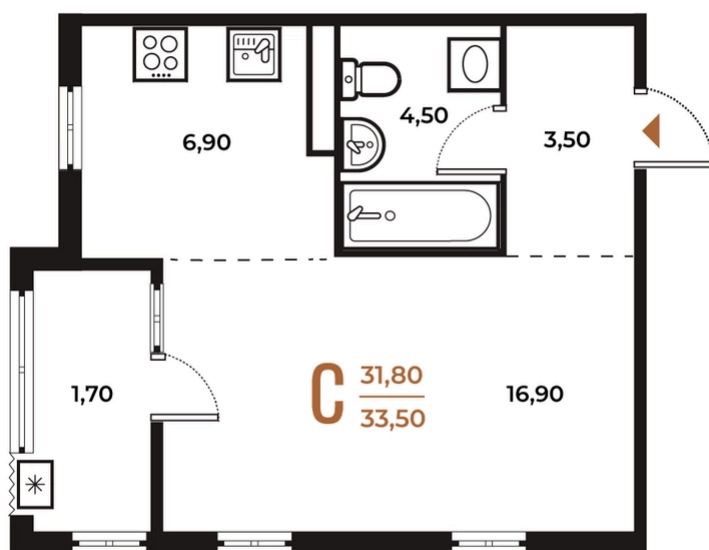

# Студия 33,5 м<sup>2</sup>

White Box

Вид во двор

Вид двор

Корпус

Корпус 2

Секция

15

Этаж

5