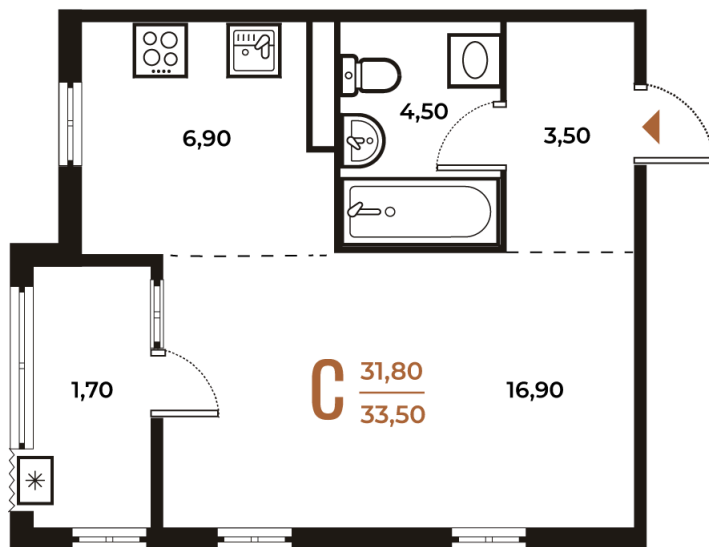

Номер: 416

Студия 33.5 м²

Отсканируйте QR-код
и смотрите на сайте
novoe-letovo.ru

10 525 700 руб.

В ипотеку от 39 387 руб.

White Box

Во двор

Двор

Корпус

Корпус 2

Этаж

5

Секция

15

08.09.2024, 02:23

Не является публичной офертой, цена может быть скорректирована. Информация взята с сайта «novoe-letovo.ru»

На этаже 5

Студия 33.5 м²

08.09.2024, 02:23

Не является публичной офертой, цена может быть скорректирована. Информация взята с сайта «novoe-letovo.ru»

На генплане Корпус 2

Студия 33.5 м²

08.09.2024, 02:23

Не является публичной офертой, цена может быть скорректирована. Информация взята с сайта «novoe-letovo.ru»