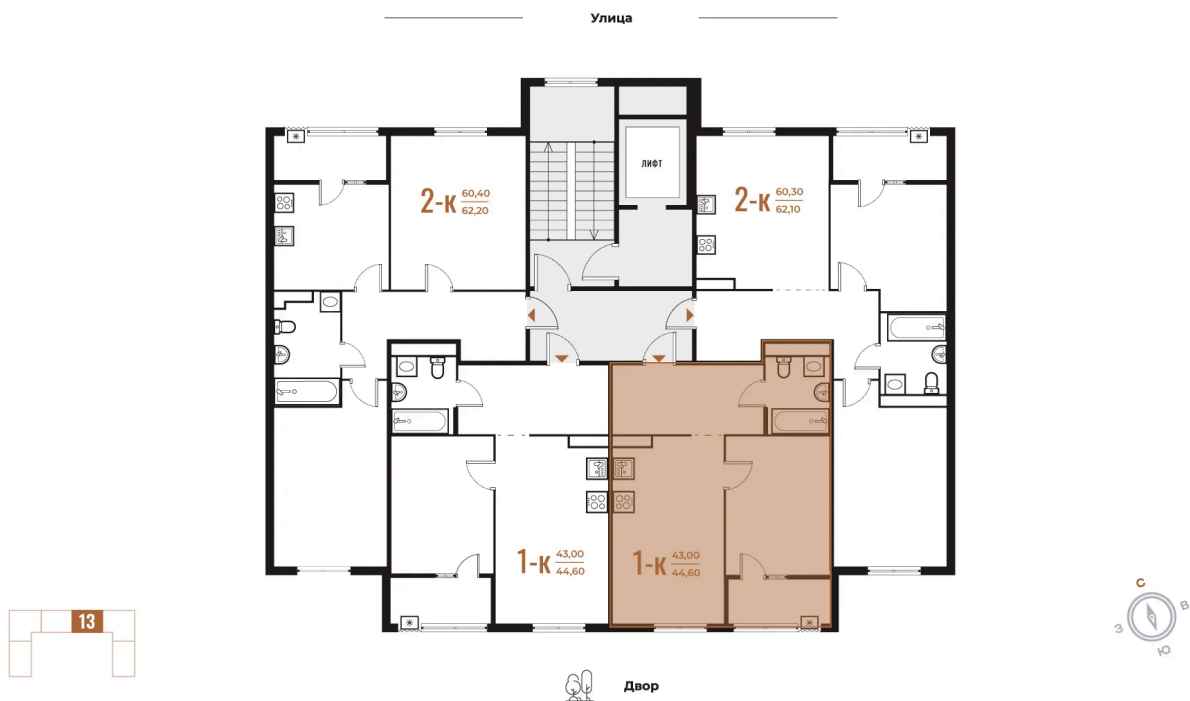

На этаже 3

1 комнатная 44.6 м²

Адрес офиса продаж
г Москва, р-н Коммунарка, деревня
Зименки, д 6Б

24.06.2026 16:22 (Мск)

Не является публичной офертой, цена может быть
скорректирована.
Информация взята с сайта «novoe-letovo.ru».

время работы

пн-пт: 09:00-21:00 сб-вс: 09:00-21:00