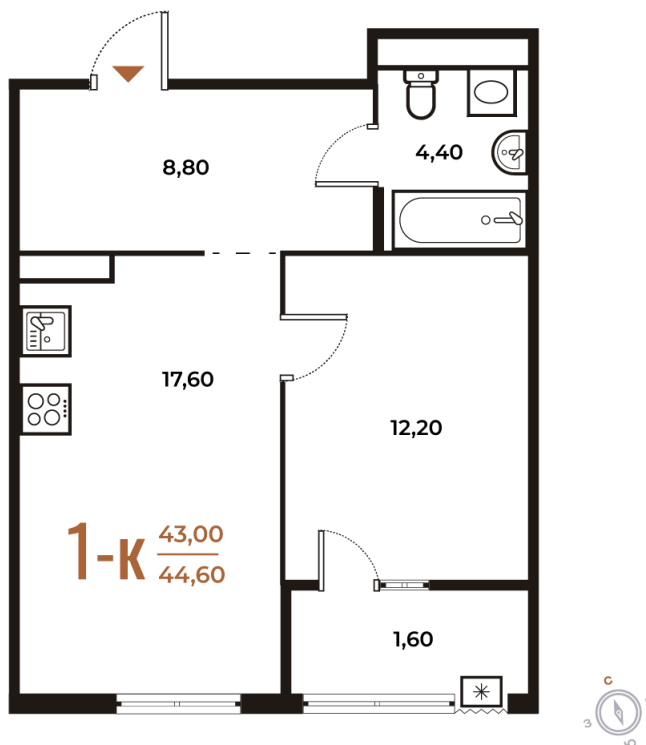

Номер: 354

Отсканируйте QR-код
и смотрите на сайте
novoe-letovo.ru

1 комнатная 44.6 м²

~~17 385 080 руб.~~

15 298 870 руб.

В ипотеку от 21 570 руб.

White Box

Кухня-гостиная