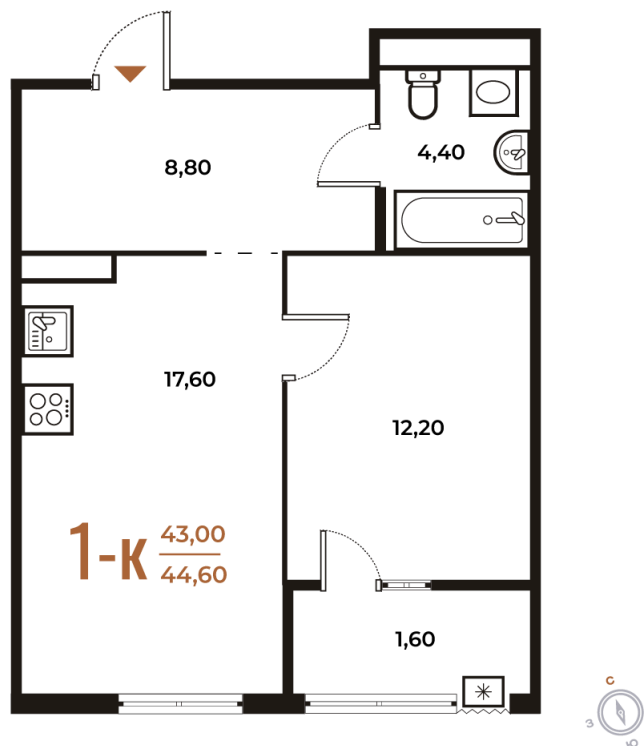

Номер: 354

Отсканируйте QR-код
и смотрите на сайте
novoe-letovo.ru

1 комнатная 44.6 м²

14 151 580 руб.

В ипотеку от 53 613 руб.

White Box

Во двор

Двор

Корпус

Корпус 2

Этаж

3

Секция

13

22.12.2024, 06:01

Не является публичной офертой, цена может быть скорректирована. Информация взята с сайта «novoe-letovo.ru»

На этаже 3

1 комнатная 44.6 м²

22.12.2024, 06:01

Не является публичной офертой, цена может быть скорректирована. Информация взята с сайта «novoe-letovo.ru»

На генплане Корпус 2

1 комнатная 44.6 м²

22.12.2024, 06:01