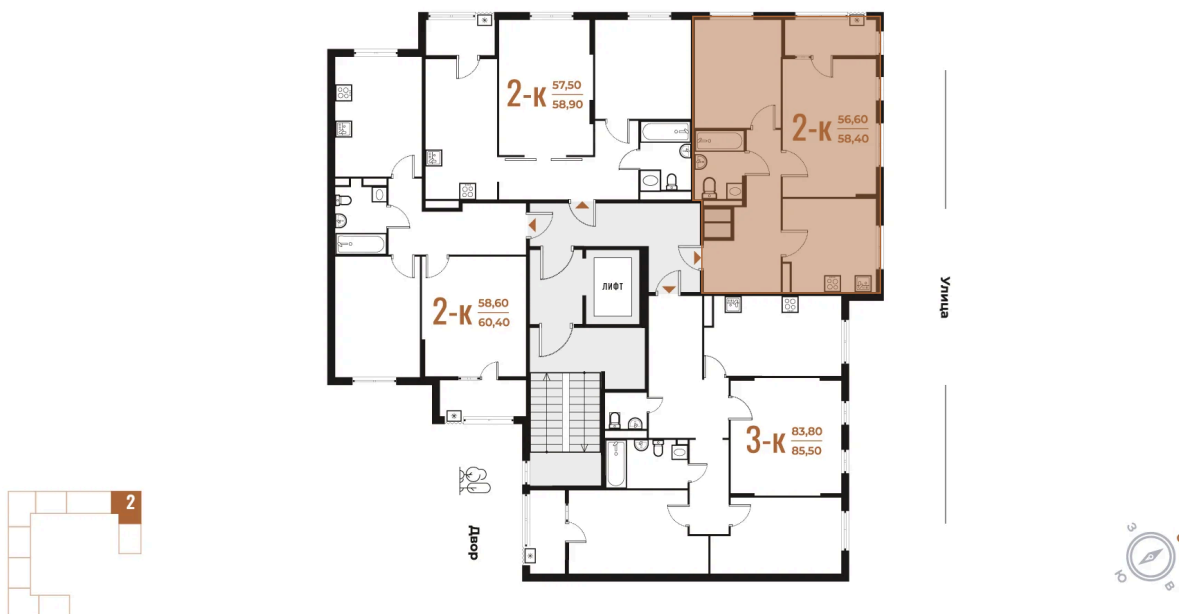

Номер: 39

Отсканируйте QR-код
и смотрите на сайте
novoe-letovo.ru

2 комнатная 58.4 м²

16 422 080 руб.

В ипотеку от 59 973 руб.

White Box

На улицу

Улица

Корпус

Корпус 1

Этаж

5

Секция

2

08.09.2024, 02:24

Не является публичной офертой, цена может быть скорректирована. Информация взята с сайта «novoe-letovo.ru»

На этаже 5

2 комнатная 58.4 м²

08.09.2024, 02:24

Не является публичной офертой, цена может быть скорректирована. Информация взята с сайта «novoe-letovo.ru»

На генплане Корпус 1

2 комнатная 58.4 м²

08.09.2024, 02:24