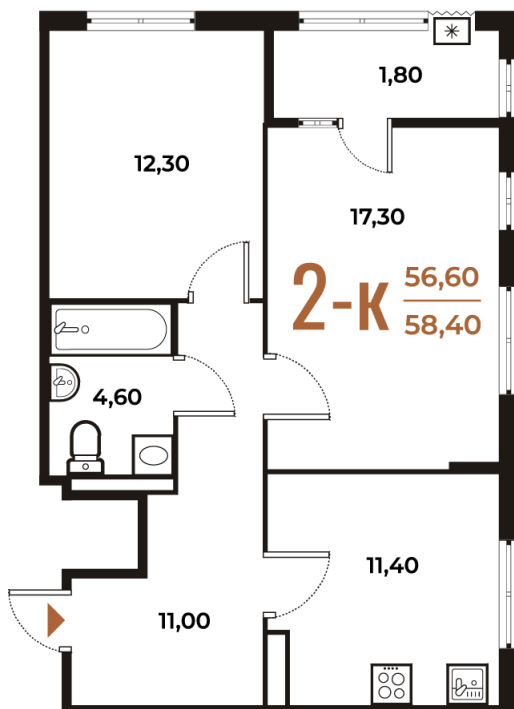

Номер: 39

Отсканируйте QR-код
и смотрите на сайте
novoe-letovo.ru

2 комнатная 58.4 м²

16 422 080 руб.

В ипотеку от 59 973 руб.

White Box

На улицу

Улица

Корпус

Корпус 1

Этаж

5

Секция

2

08.09.2024, 02:24

Не является публичной офертой, цена может быть скорректирована. Информация взята с сайта «novoe-letovo.ru»

На этаже 5

2 комнатная 58.4 м²

08.09.2024, 02:24

Не является публичной офертой, цена может быть скорректирована. Информация взята с сайта «novoe-letovo.ru»

На генплане Корпус 1

2 комнатная 58.4 м²

08.09.2024, 02:24