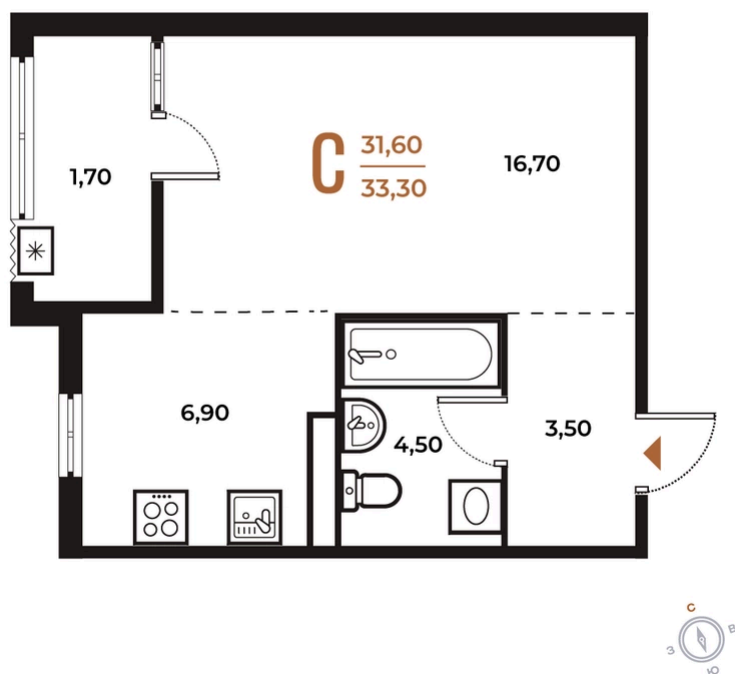

ЖК Новое Летово

Адрес

Улица Зимёнковская, 8
км от МКАД

Номер 413

Студия 33,3 м²

White Box

Вид во двор

Вид двор

Корпус

Корпус 2

Секция

15

Этаж

4

10 462 860 руб

Ипотека от 30 799 руб/мес

Отсканируйте QR-код и смотрите на сайте
novoe-letovo.ru

На этаже 4

Студия 33,3 м²

Генплан, Корпус 2

Офис продаж

Адрес

г Москва, поселение Десеновское, ул
3-я Нововатутинская, д 13 к 1

Контакты