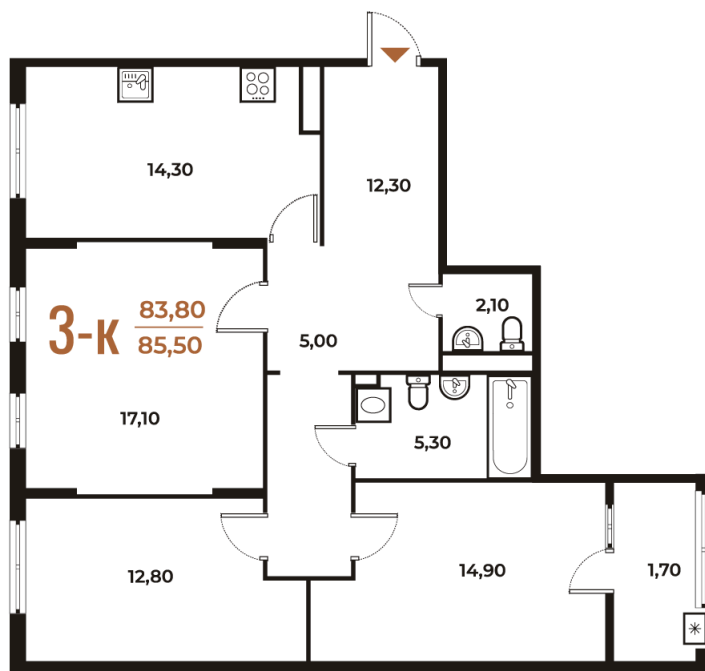

# 3 комнатная 85.5 м<sup>2</sup>

20 750 850 руб.

В ипотеку от 75 046 руб.

White Box

На улицу и двор

Двор

Улица

Корпус

Корпус 3

Этаж

6

Секция

23

08.09.2024, 01:12

Не является публичной офертой, цена может быть скорректирована. Информация взята с сайта «novoe-letovo.ru»

# На этаже 6

3 комнатная 85.5 м<sup>2</sup>

08.09.2024, 01:12

Не является публичной офертой, цена может быть скорректирована. Информация взята с сайта «novoe-letovo.ru»

# На генплане Корпус 3

3 комнатная 85.5 м<sup>2</sup>

08.09.2024, 01:12

Не является публичной офертой, цена может быть скорректирована. Информация взята с сайта «[novoe-letovo.ru](http://novoe-letovo.ru)»