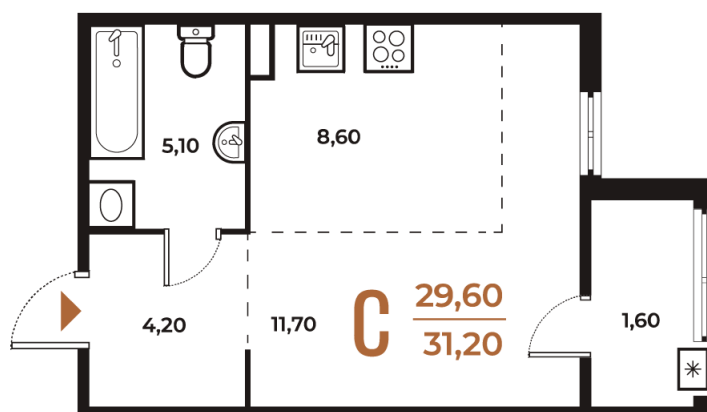

Номер: 589

Студия 31.2 м²

Отсканируйте QR-код
и смотрите на сайте
novoe-letovo.ru

9 450 480 руб.

В ипотеку от 35 317 руб.

White Box

Во двор

Двор

Корпус

Корпус 3

Этаж

2

Секция

22

18.10.2024, 04:49

Не является публичной офертой, цена может быть скорректирована. Информация взята с сайта «novoe-letovo.ru»

На этаже 2

Студия 31.2 м²

18.10.2024, 04:49

Не является публичной офертой, цена может быть скорректирована. Информация взята с сайта «novoe-letovo.ru»

На генплане Корпус 3

Студия 31.2 м²

18.10.2024, 04:49

Не является публичной офертой, цена может быть скорректирована. Информация взята с сайта «novoe-letovo.ru»