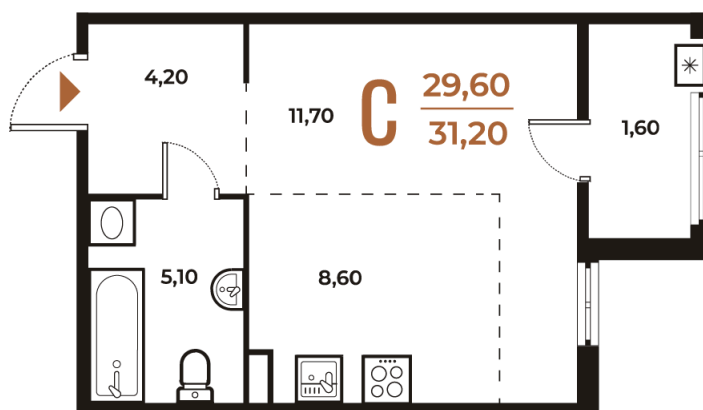

# Студия 31.2 м<sup>2</sup>

Отсканируйте QR-код  
и смотрите на сайте  
novoe-letovo.ru

## 9 450 480 руб.

В ипотеку от 35 317 руб.

White Box

Во двор

Двор

Корпус

Корпус 3

Этаж