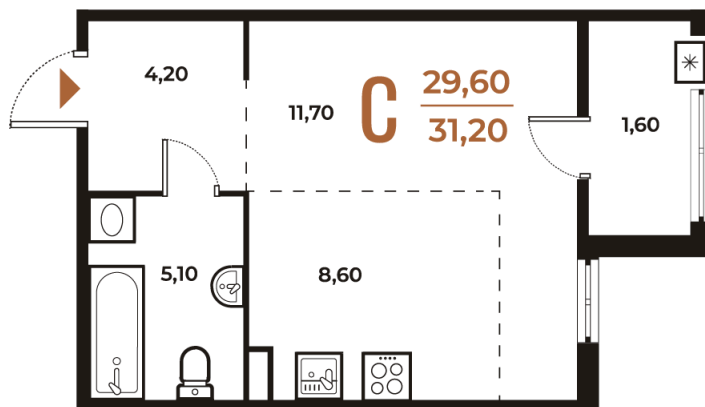

Номер: 590

Студия 31.2 м²

Отсканируйте QR-код
и смотрите на сайте
novoe-letovo.ru

9 450 480 руб.

В ипотеку от 35 317 руб.

White Box

Во двор

Двор

Корпус

Корпус 3

Этаж

2

Секция

22

21.12.2024, 18:28

Не является публичной офертой, цена может быть скорректирована. Информация взята с сайта «novoe-letovo.ru»

На этаже 2

Студия 31.2 м²

21.12.2024, 18:28

Не является публичной офертой, цена может быть скорректирована. Информация взята с сайта «novoe-letovo.ru»

На генплане Корпус 3

Студия 31.2 м²

21.12.2024, 18:28

Не является публичной офертой, цена может быть скорректирована. Информация взята с сайта «novoe-letovo.ru»