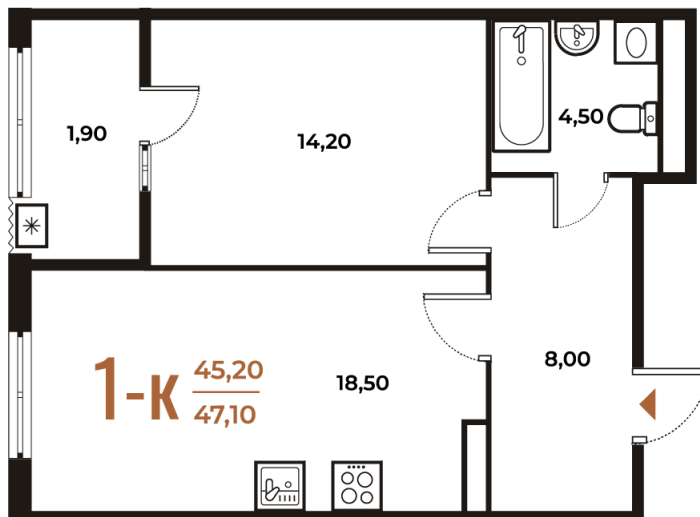

# 1 комнатная 47.1 м<sup>2</sup>

14 384 340 руб.

В ипотеку от 54 446 руб.

White Box

На улицу

Улица

Корпус

Корпус 1

# На этаже 3

1 комнатная 47.1 м<sup>2</sup>

08.09.2024, 02:59

Не является публичной офертой, цена может быть скорректирована. Информация взята с сайта «novoe-letovo.ru»

# На генплане Корпус 1

1 комнатная 47.1 м<sup>2</sup>

08.09.2024, 02:59

Не является публичной офертой, цена может быть скорректирована. Информация взята с сайта «[novoe-letovo.ru](http://novoe-letovo.ru)»