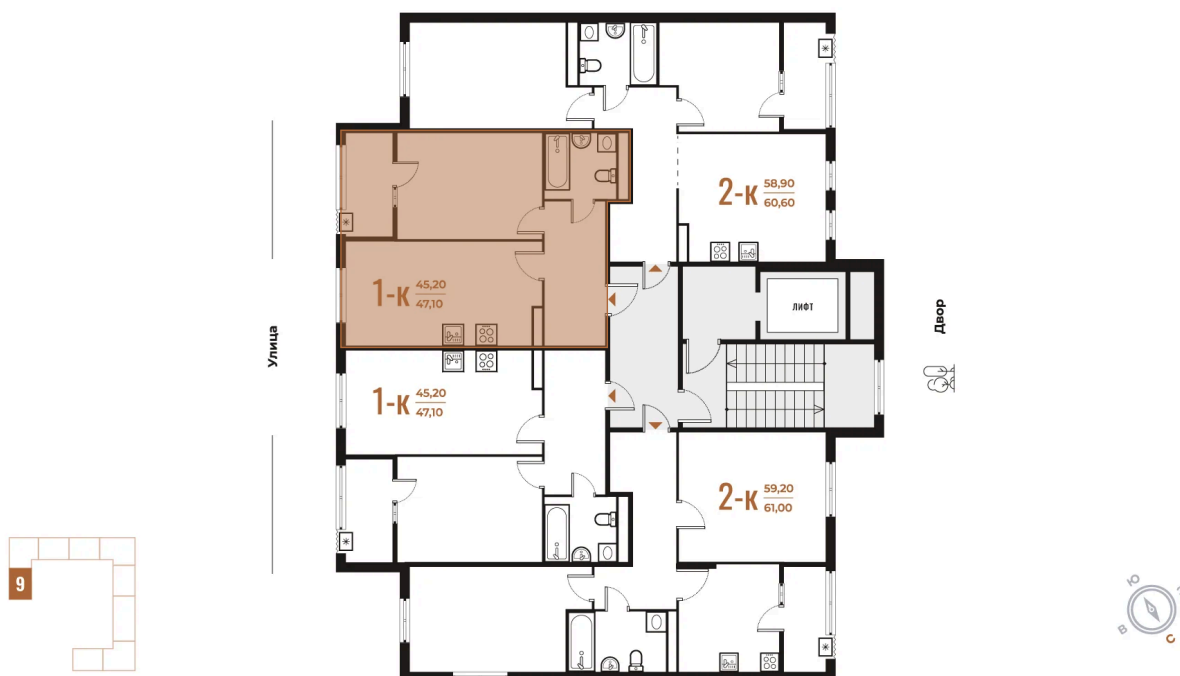

Этаж

3

Секция

9

08.09.2024, 02:59

Не является публичной офертой, цена может быть скорректирована. Информация взята с сайта «novoe-letovo.ru»

# На этаже 3

1 комнатная 47.1 м<sup>2</sup>

08.09.2024, 02:59

Не является публичной офертой, цена может быть скорректирована. Информация взята с сайта «novoe-letovo.ru»

# На генплане Корпус 1

1 комнатная 47.1 м<sup>2</sup>

08.09.2024, 02:59

Не является публичной офертой, цена может быть скорректирована. Информация взята с сайта «[novoe-letovo.ru](http://novoe-letovo.ru)»