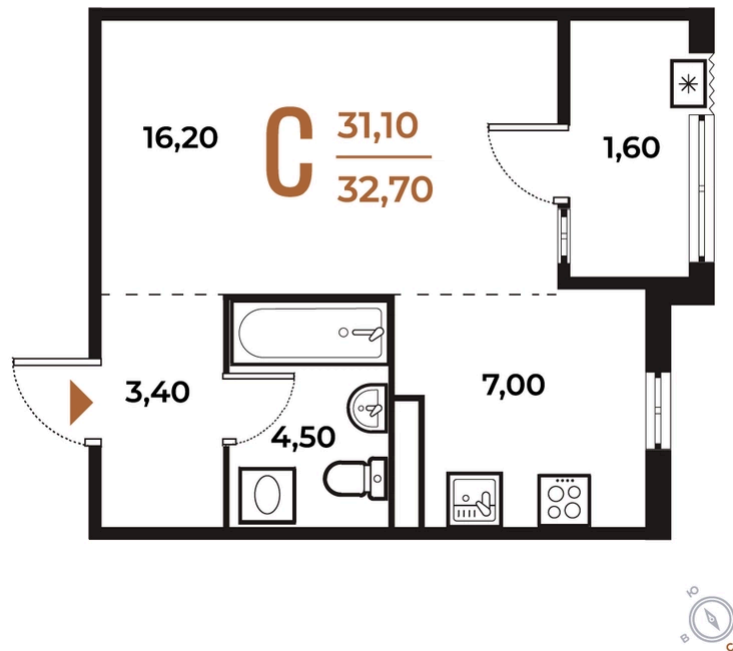

ЖК Новое Лето

Номер 102

Студия 32,7 м²

White Box

Вид на улицу

Вид улица

Корпус

Корпус 1

Секция

3

Этаж

7

10 307 040 руб

Ипотека от 38 573 руб/мес

Отсканируйте QR-код и смотрите на сайте
novoe-letovo.ru

На этаже 7

Студия 32,7 м²

Генплан, Корпус 1