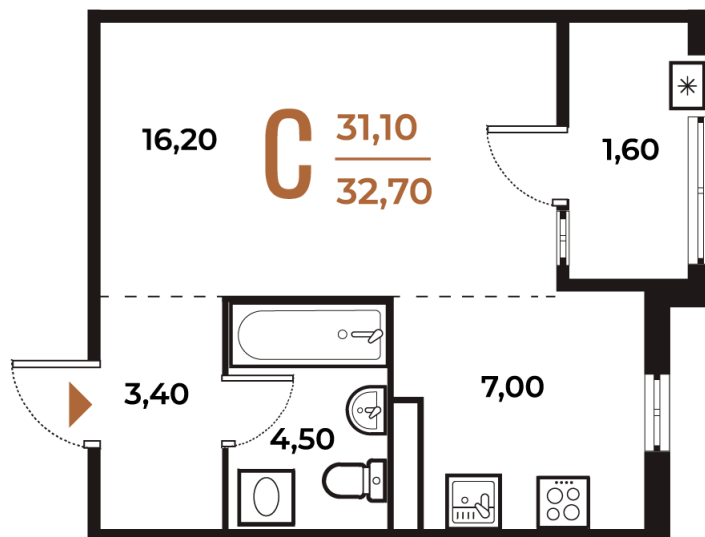

Номер: 102

Студия 32.7 м²

Отсканируйте QR-код
и смотрите на сайте
novoe-letovo.ru

10 307 040 руб.

В ипотеку от 38 574 руб.

White Box

На улицу

Улица

Корпус

Корпус 1

Этаж

7

Секция

3

18.10.2024, 07:36

Не является публичной офертой, цена может быть скорректирована. Информация взята с сайта «novoe-letovo.ru»

На этаже 7

Студия 32.7 м²

18.10.2024, 07:36

Не является публичной офертой, цена может быть скорректирована. Информация взята с сайта «novoe-letovo.ru»

На генплане Корпус 1

Студия 32.7 м²

18.10.2024, 07:36

Не является публичной офертой, цена может быть скорректирована. Информация взята с сайта «novoe-letovo.ru»