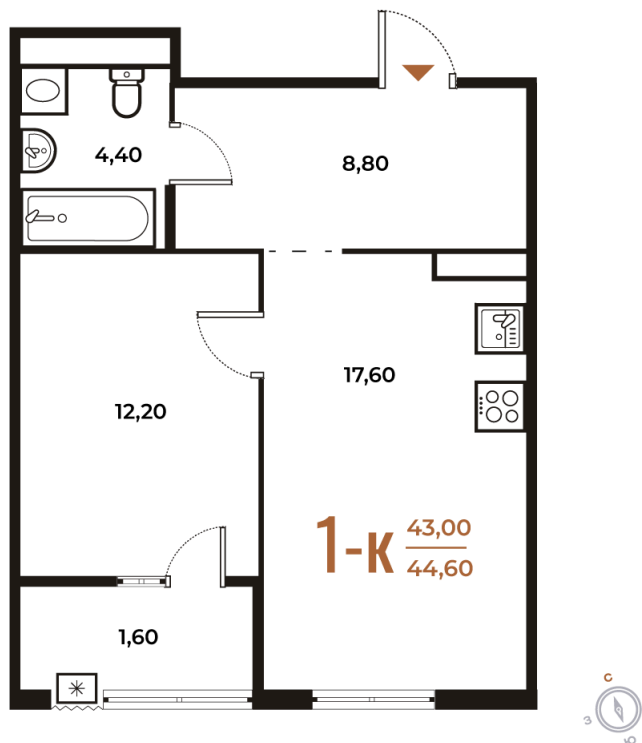

Номер: 347

Отсканируйте QR-код
и смотрите на сайте
novoe-letovo.ru

1 комнатная 44.6 м²

16 979 220 руб.

В ипотеку от 54 621 руб.

White Box

Кухня-гостиная

Корпус

Корпус 2

Этаж

7

Секция

12

03.10.2025 10:59 (Мск)

Не является публичной офертой, цена может быть
скорректирована. Информация взята с сайта «novoe-
letovo.ru»

На этаже 7

1 комнатная 44.6 м²

03.10.2025 10:59 (Мск)

Не является публичной офертой, цена может быть скорректирована. Информация взята с сайта «novoe-letovo.ru»

На генплане Корпус 2

1 комнатная 44.6 м²

03.10.2025 10:59 (Мск)