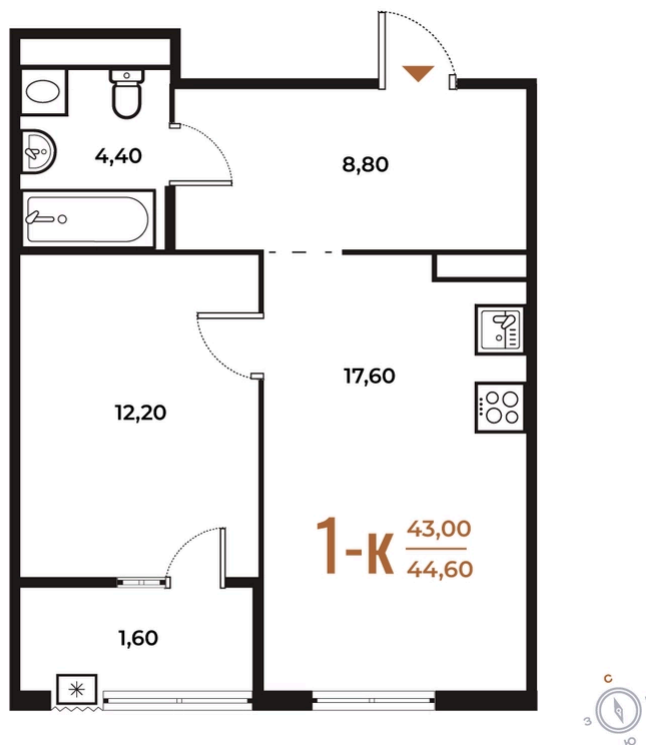

ЖК Новое Летово

Адрес

Улица Зимёнковская, 8
км от МКАД

Номер 347

Квартира 1-комнатная 44,6 м²

White Box

Вид во двор

Вид двор

Корпус

Корпус 2

Секция

12

Этаж

7

13 955 340 руб

Ипотека от 41 080 руб/мес

Отсканируйте QR-код и смотрите на сайте
novoe-letovo.ru

На этаже 7

Квартира 1-комнатная 44,6 м²

Генплан, Корпус 2

Офис продаж

Адрес

г Москва, поселение Десеновское, ул
3-я Нововатутинская, д 13 к 1

Контакты