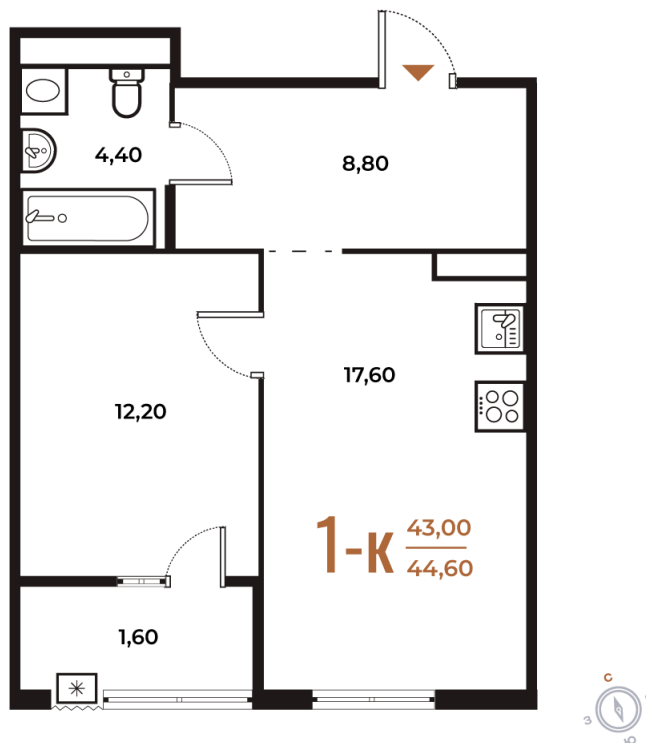

# 1 комнатная 44.6 м<sup>2</sup>

13 955 340 руб.

В ипотеку от 52 853 руб.

White Box

Во двор

Двор

Корпус

Корпус 2

# На этаже 7

1 комнатная 44.6 м<sup>2</sup>

18.10.2024, 07:43

Не является публичной офертой, цена может быть скорректирована. Информация взята с сайта «novoe-letovo.ru»

# На генплане Корпус 2

1 комнатная 44.6 м<sup>2</sup>

18.10.2024, 07:43

Не является публичной офертой, цена может быть скорректирована. Информация взята с сайта «[novoe-letovo.ru](http://novoe-letovo.ru)»