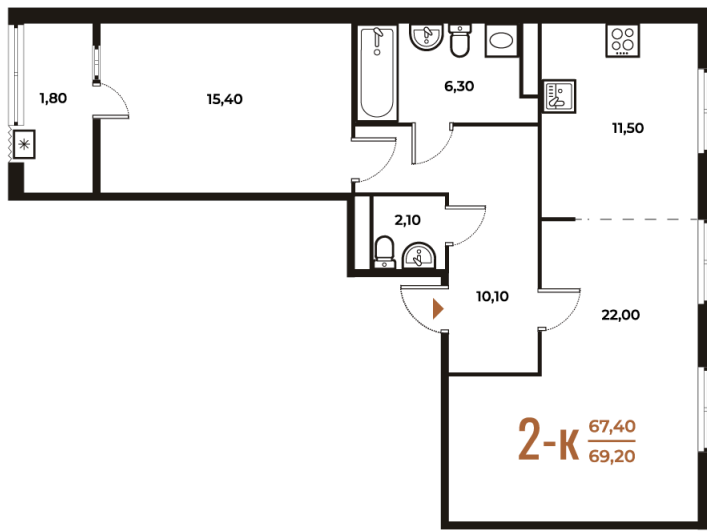

Номер: 12

2 комнатная 69.2 м²

Отсканируйте QR-код
и смотрите на сайте
novoe-letovo.ru

23 957 040 руб.

В ипотеку от 47 288 руб.

Дизайн-проект в подарок!

White Box

Корпус	Корпус 1	Этаж	4
Секция	1	Сдача	1 кв. 2026

пн-пт: 09:00-21:00 сб-вс: 09:00-21:00

1/3

На этаже 4

2 комнатная 69.2 м²

Адрес офиса продаж
г Москва, р-н Коммунарка, деревня
Зименки, д 6Б

21.05.2026 13:15 (Мск)

Не является публичной офертой, цена может быть скорректирована.
Информация взята с сайта «novoe-letovo.ru».