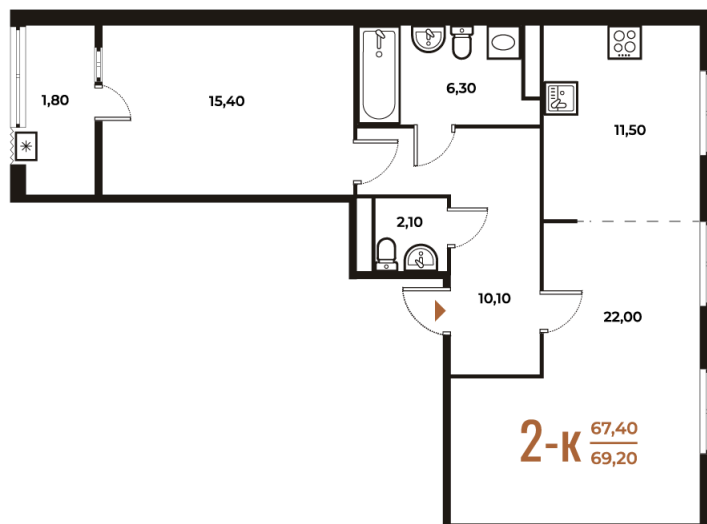

Номер: 12

Отсканируйте QR-код
и смотрите на сайте
novoe-letovo.ru

2 комнатная 69.2 м²

23 957 040 руб.

В ипотеку от 57 644 руб.

Дизайн-проект в подарок!

White Box

Корпус	Корпус 1	Этаж	4
Секция	1	Сдача	1 кв. 2026

06.04.2026 08:58 (Мск)

Не является публичной офертой, цена может быть скорректирована. Информация взята с сайта «novoe-letovo.ru»

На генплане Корпус 1

2 комнатная 69.2 м²

Адрес офиса продаж

г Москва, р-н Коммунарка, деревня Зименки, д 6Б