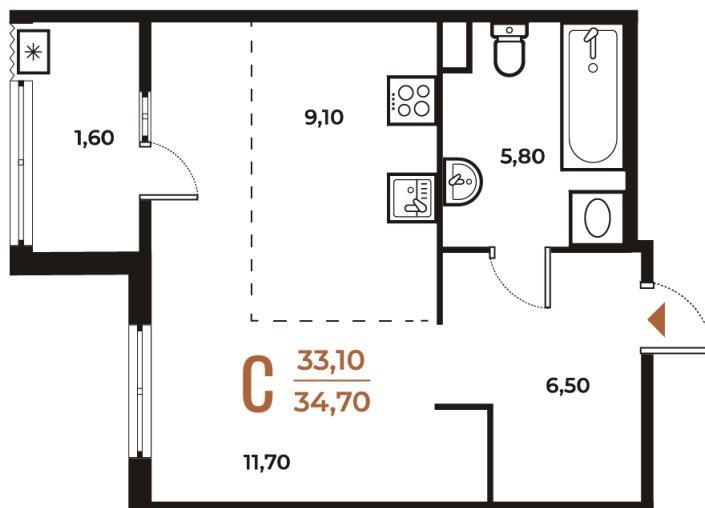

Номер: 536

Студия 34.7 м²

Отсканируйте QR-код
и смотрите на сайте
novoe-letovo.ru

10 510 630 руб.

В ипотеку от 39 279 руб.

White Box

На улицу

Улица

Корпус

Корпус 3

Этаж

2

Секция

20

08.09.2024, 02:04

Не является публичной офертой, цена может быть скорректирована. Информация взята с сайта «novoe-letovo.ru»

На этаже 2

Студия 34.7 м²

08.09.2024, 02:04

Не является публичной офертой, цена может быть скорректирована. Информация взята с сайта «novoe-letovo.ru»

На генплане Корпус 3

Студия 34.7 м²

08.09.2024, 02:04

Не является публичной офертой, цена может быть скорректирована. Информация взята с сайта «novoe-letovo.ru»