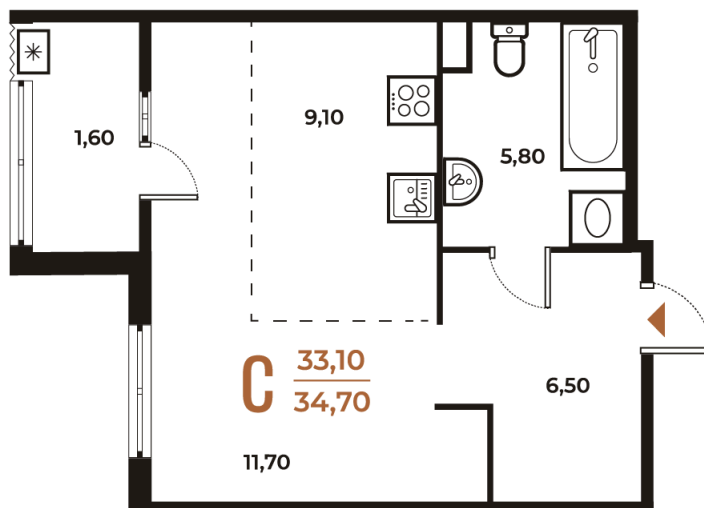

Номер: 536

Студия 34.7 м²

Отсканируйте QR-код
и смотрите на сайте
novoe-letovo.ru

10 510 630 руб.

В ипотеку от 39 279 руб.

White Box

На улицу

Улица

Корпус

Корпус 3

Этаж

2

Секция

20

22.11.2024, 20:00

Не является публичной офертой, цена может быть скорректирована. Информация взята с сайта «novoe-letovo.ru»

На этаже 2

Студия 34.7 м²

22.11.2024, 20:00

Не является публичной офертой, цена может быть скорректирована. Информация взята с сайта «novoe-letovo.ru»

На генплане Корпус 3

Студия 34.7 м²

22.11.2024, 20:00

Не является публичной офертой, цена может быть скорректирована. Информация взята с сайта «novoe-letovo.ru»