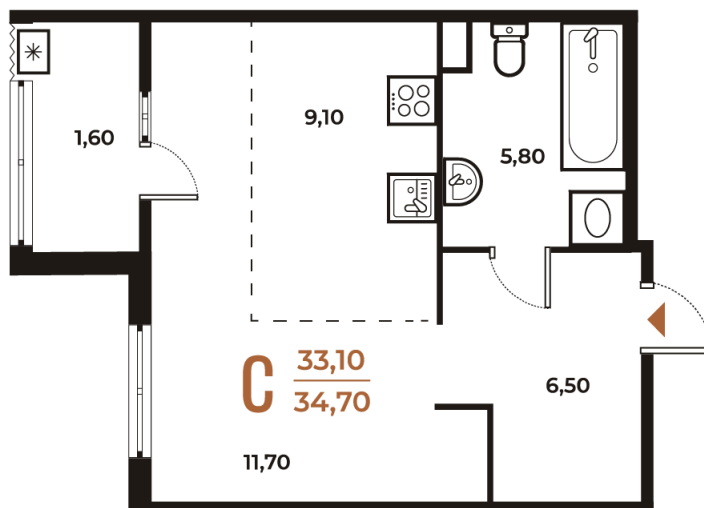

# Студия 34.7 м<sup>2</sup>

Отсканируйте QR-код  
и смотрите на сайте  
novoe-letovo.ru

~~12 550 990 руб.~~

**10 668 342 руб.**

В ипотеку от 51 115 руб.

White Box

Корпус

Корпус 3

# На этаже 2

Студия 34.7 м<sup>2</sup>

04.07.2025 11:59 (Мск)

Не является публичной офертой, цена может быть скорректирована. Информация взята с сайта «novoe-letovo.ru»

# На генплане Корпус 3

Студия 34.7 м<sup>2</sup>

04.07.2025 11:59 (Мск)

Не является публичной офертой, цена может быть скорректирована. Информация взята с сайта «novoe-letovo.ru»