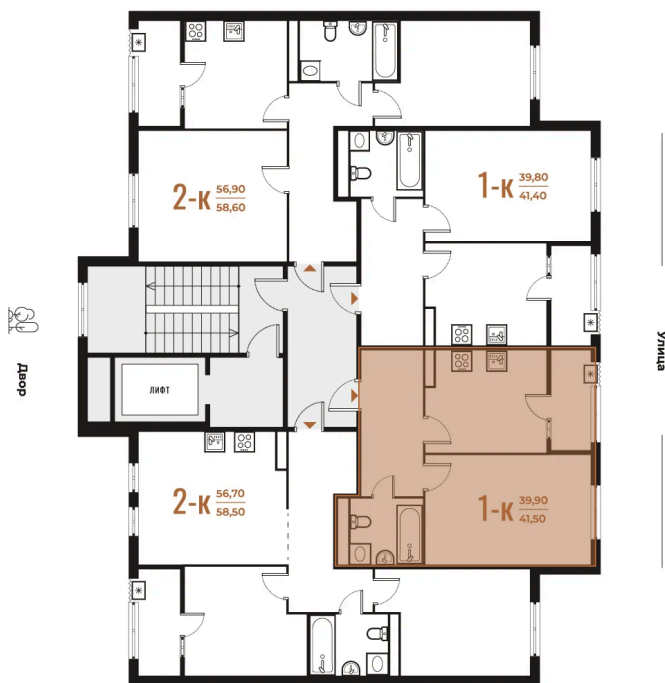

Номер: 127

Отсканируйте QR-код
и смотрите на сайте
novoe-letovo.ru

1 комнатная 41.5 м²

12 931 400 руб.

В ипотеку от 48 375 руб.

White Box

На улицу

Улица

Корпус

Корпус 1

Этаж

6

Секция

4

22.12.2024, 03:28

Не является публичной офертой, цена может быть скорректирована. Информация взята с сайта «novoe-letovo.ru»

На этаже 6

1 комнатная 41.5 м²

22.12.2024, 03:28

Не является публичной офертой, цена может быть скорректирована. Информация взята с сайта «новое-letovo.ru»

На генплане Корпус 1

1 комнатная 41.5 м²

22.12.2024, 03:28