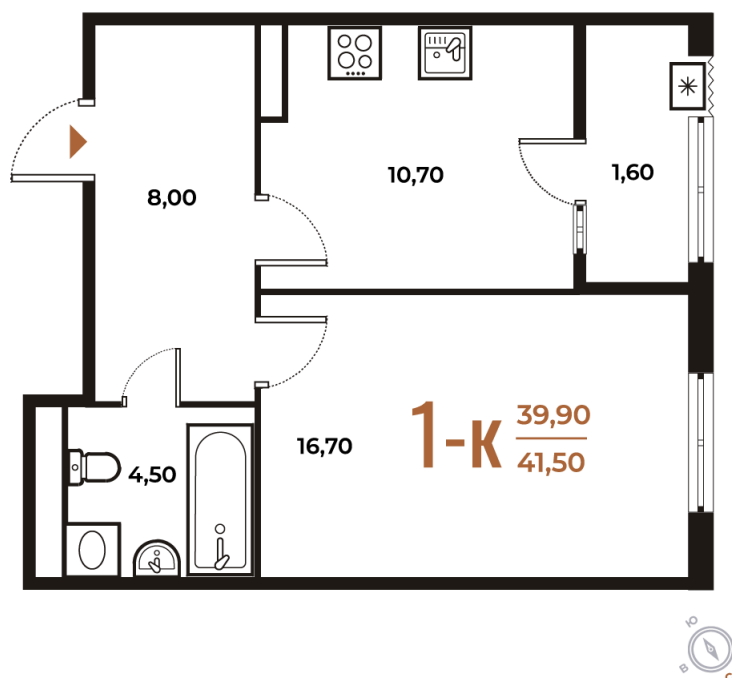

Номер: 127

Отсканируйте QR-код
и смотрите на сайте
novoe-letovo.ru

1 комнатная 41.5 м²

12 931 400 руб.

В ипотеку от 48 375 руб.

White Box

На улицу

Улица

Корпус

Корпус 1

Этаж

6

Секция

4

22.12.2024, 03:28

Не является публичной офертой, цена может быть скорректирована. Информация взята с сайта «novoe-letovo.ru»

На этаже 6

1 комнатная 41.5 м²

22.12.2024, 03:28

Не является публичной офертой, цена может быть скорректирована. Информация взята с сайта «новое-letovo.ru»

На генплане Корпус 1

1 комнатная 41.5 м²

22.12.2024, 03:28