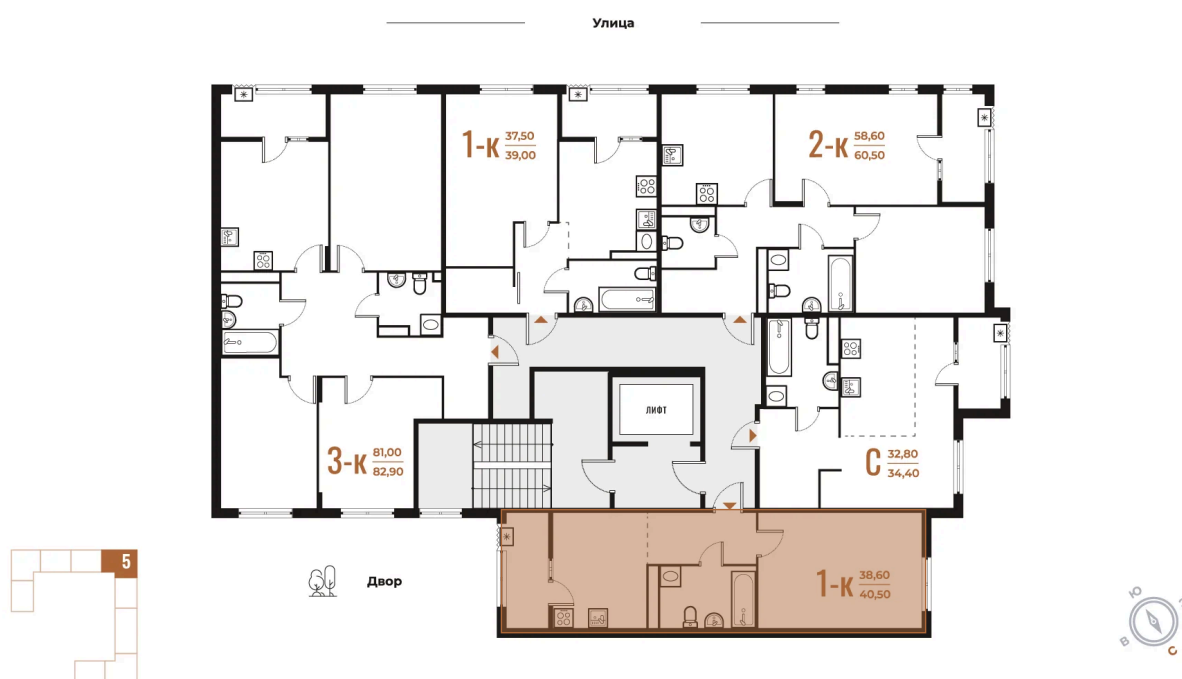

На этаже 5

1 комнатная 40.5 м²

Адрес офиса продаж

г Москва, р-н Коммунарка, деревня Зименки, д 6Б

время работы

пн-пт: 09:00-21:00 сб-вс: 09:00-21:00

30.04.2026 21:54 (Мск)

Не является публичной офертой, цена может быть скорректирована. Информация взята с сайта «novoe-letovo.ru»