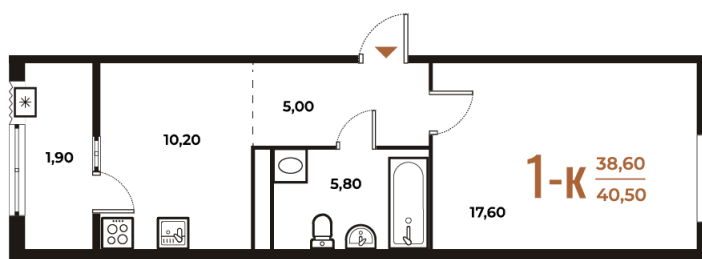

Номер: 152

Отсканируйте QR-код
и смотрите на сайте
novoe-letovo.ru

1 комнатная 40.5 м²

12 870 900 руб.

В ипотеку от 48 183 руб.

White Box

На улицу и двор

Двор

Не является публичной офертой, цена может быть скорректирована. Информация взята с сайта «novoe-letovo.ru»

На этаже 5

1 комнатная 40.5 м²

21.12.2024, 13:04

Не является публичной офертой, цена может быть скорректирована. Информация взята с сайта «novoe-letovo.ru»

На генплане Корпус 1

1 комнатная 40.5 м²

21.12.2024, 13:04

Не является публичной офертой, цена может быть скорректирована. Информация взята с сайта «novoe-letovo.ru»