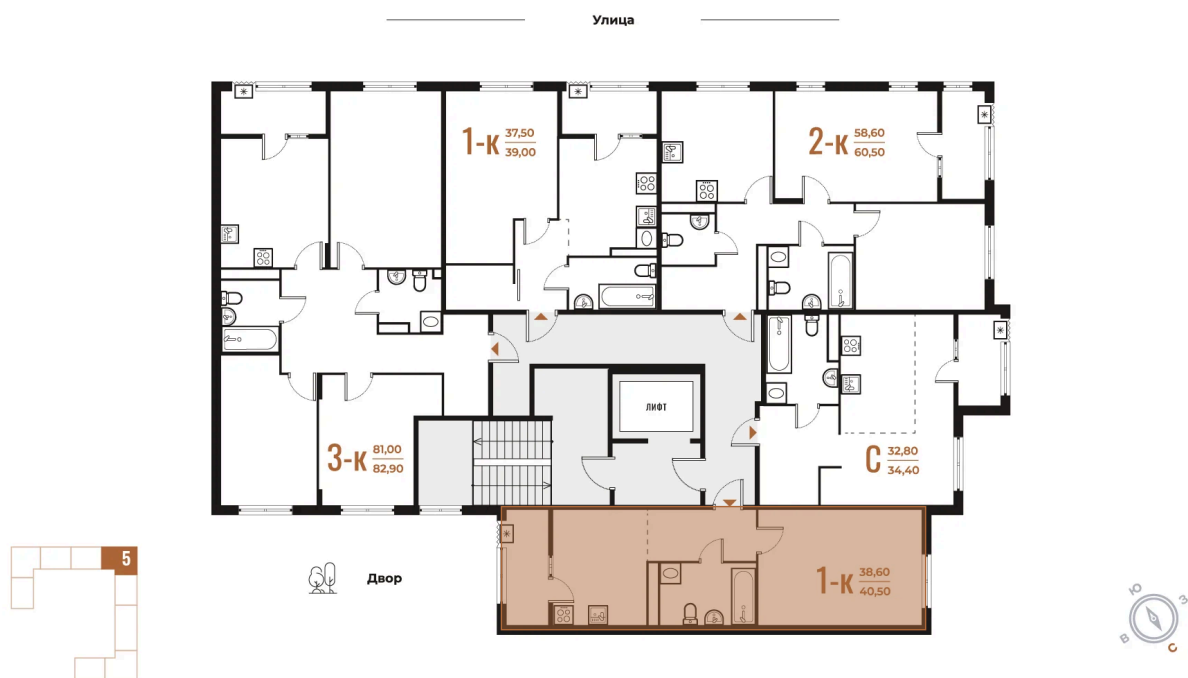

На этаже 5

1 комнатная 40.5 м²

Адрес офиса продаж

г Москва, р-н Коммунарка, деревня
Зименки, д 6Б

время работы

пн-пт: 09:00-21:00 сб-вс: 09:00-21:00

24.06.2026 17:22 (Мск)

Не является публичной офертой, цена может быть
скорректирована.
Информация взята с сайта «novoe-letovo.ru».