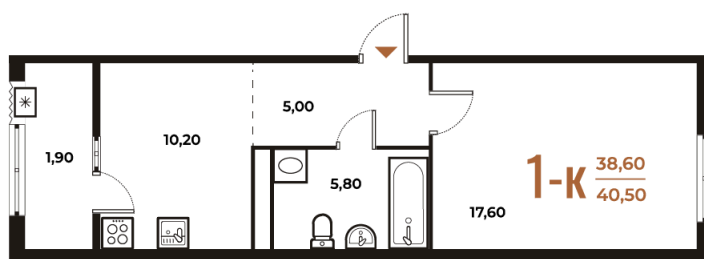

Номер: 152

Отсканируйте QR-код
и смотрите на сайте
novoe-letovo.ru

1 комнатная 40.5 м²

12 870 900 руб.

В ипотеку от 48 183 руб.

White Box

На улицу и двор

Двор

Не является публичной офертой, цена может быть скорректирована. Информация взята с сайта «novoe-letovo.ru»

На этаже 5

1 комнатная 40.5 м²

08.09.2024, 01:20

Не является публичной офертой, цена может быть скорректирована. Информация взята с сайта «novoe-letovo.ru»

На генплане Корпус 1

1 комнатная 40.5 м²

08.09.2024, 01:20

Не является публичной офертой, цена может быть скорректирована. Информация взята с сайта «novoe-letovo.ru»