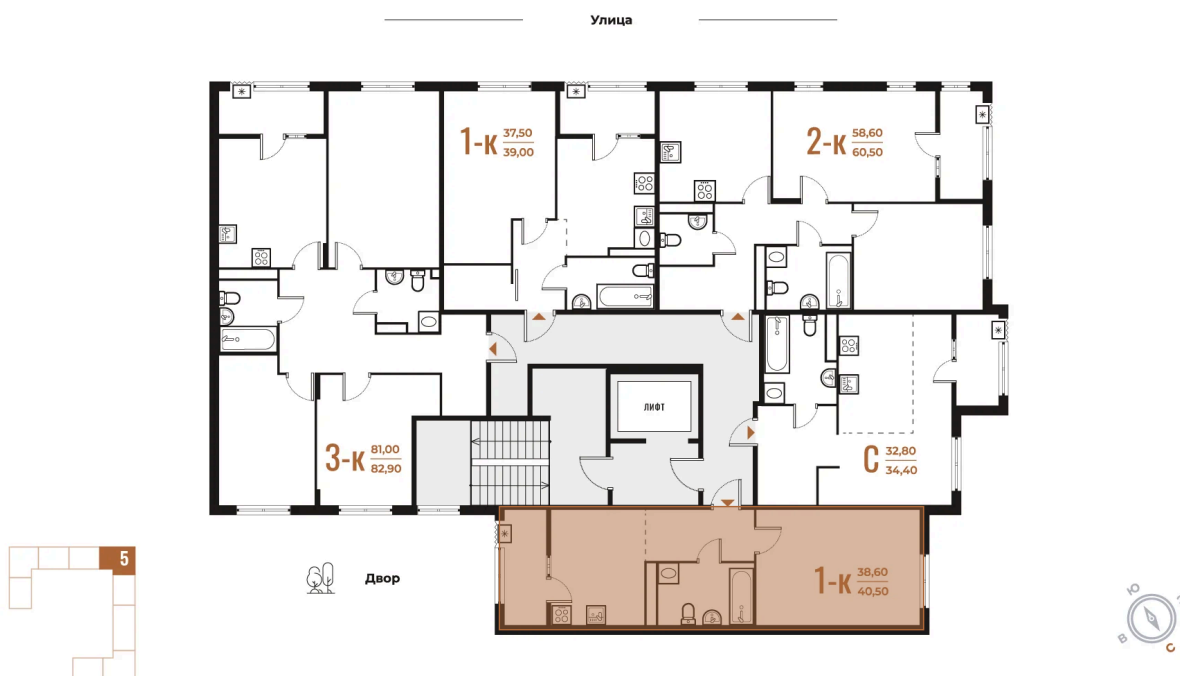

Не является публичной офертой, цена может быть скорректирована. Информация взята с сайта «novoe-letovo.ru»

На этаже 5

1 комнатная 40.5 м²

08.09.2024, 01:20

Не является публичной офертой, цена может быть скорректирована. Информация взята с сайта «novoe-letovo.ru»

На генплане Корпус 1

1 комнатная 40.5 м²

08.09.2024, 01:20

Не является публичной офертой, цена может быть скорректирована. Информация взята с сайта «novoe-letovo.ru»