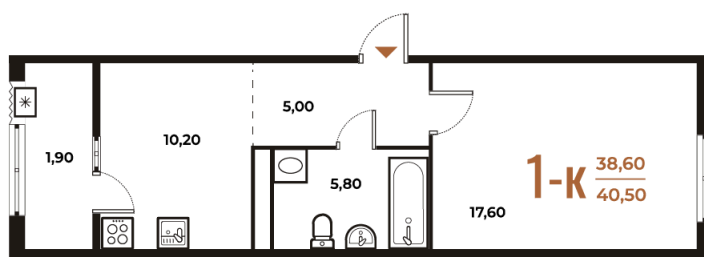

# 1 комнатная 40.5 м<sup>2</sup>

15 807 150 руб.

В ипотеку от 31 201 руб.

White Box

Корпус	Корпус 1	Этаж	5
Секция	5	Сдача	1 кв. 2026

Адрес офиса продаж

г Москва, р-н Коммунарка, деревня Зименки, д 6Б

30.04.2026 21:54 (Мск)