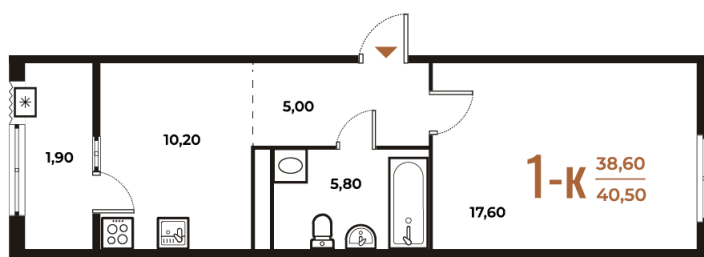

Номер: 152

1 комнатная 40.5 м²

Отсканируйте QR-код
и смотрите на сайте
novoe-letovo.ru

15 807 150 руб.

В ипотеку от 22 287 руб.

White Box

Корпус	Корпус 1	Этаж	5
Секция	5	Сдача	1 кв. 2026

Адрес офиса продаж