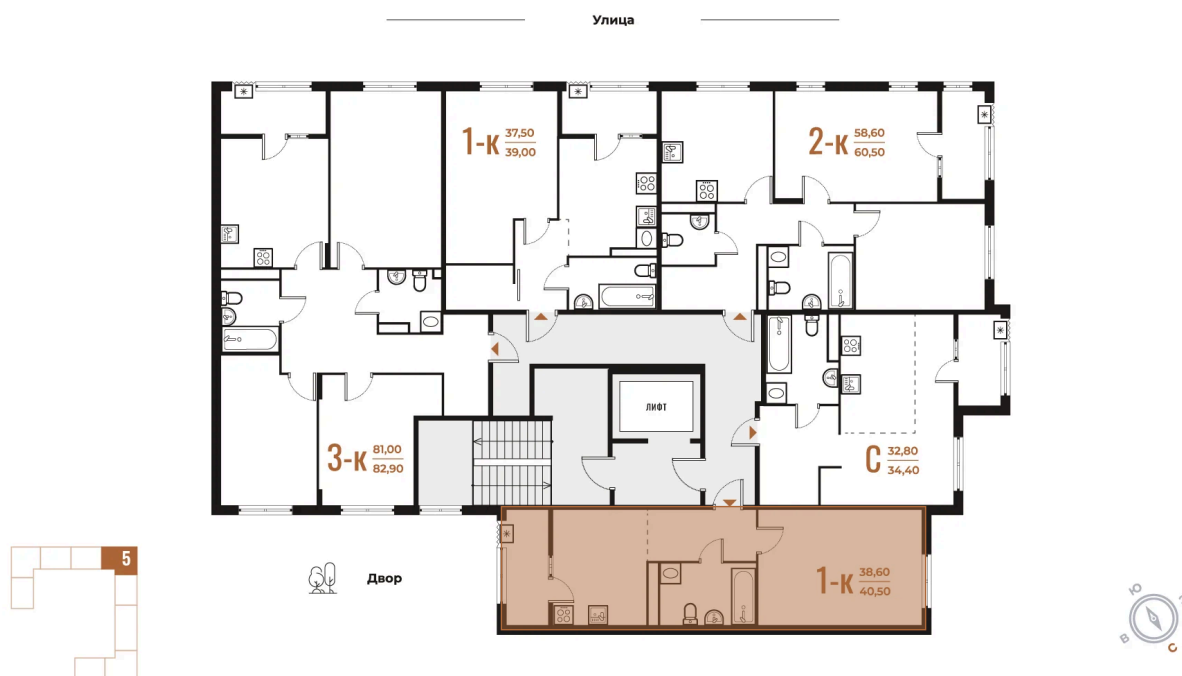

Не является публичной офертой, цена может быть скорректирована. Информация взята с сайта «novoe-letovo.ru»

На этаже 5

1 комнатная 40.5 м²

21.12.2024, 13:04

Не является публичной офертой, цена может быть скорректирована. Информация взята с сайта «novoe-letovo.ru»

На генплане Корпус 1

1 комнатная 40.5 м²

21.12.2024, 13:04

Не является публичной офертой, цена может быть скорректирована. Информация взята с сайта «novoe-letovo.ru»