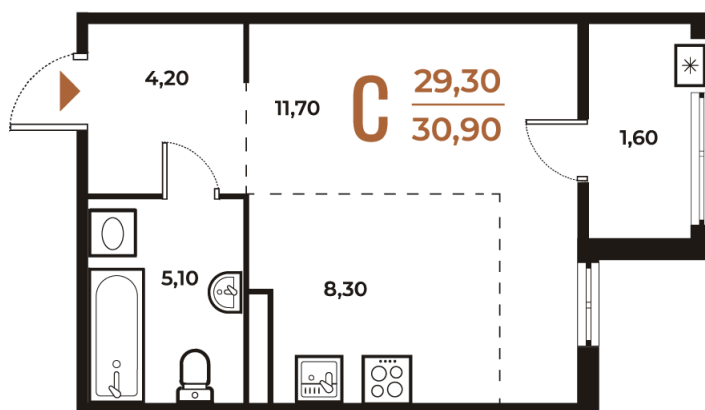

Номер: 630

# Студия 30.9 м<sup>2</sup>

Отсканируйте QR-код  
и смотрите на сайте  
novoe-letovo.ru

## 9 708 780 руб.

В ипотеку от 36 331 руб.

White Box

Во двор

Двор

Корпус

Корпус 3

Этаж

# На генплане Корпус 3

Студия 30.9 м<sup>2</sup>

08.09.2024, 02:42

Не является публичной офертой, цена может быть скорректирована. Информация взята с сайта «[novoe-letovo.ru](http://novoe-letovo.ru)»