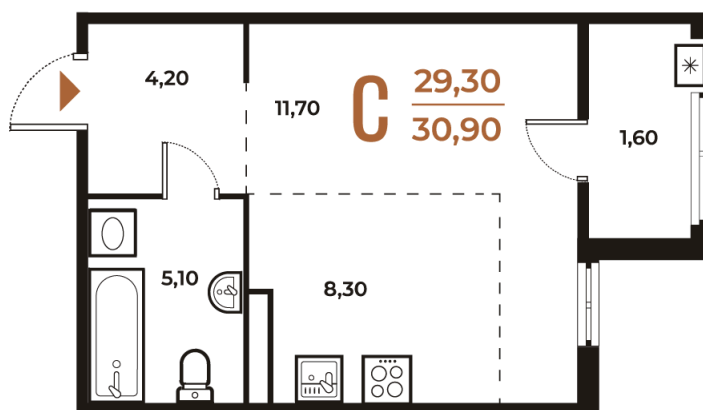

Номер: 630

# Студия 30.9 м<sup>2</sup>

Отсканируйте QR-код  
и смотрите на сайте  
novoe-letovo.ru

## 9 708 780 руб.

В ипотеку от 36 331 руб.

White Box

Во двор

Двор

Корпус

Корпус 3

Этаж

# На генплане Корпус 3

Студия 30.9 м<sup>2</sup>

21.12.2024, 16:49

Не является публичной офертой, цена может быть скорректирована. Информация взята с сайта «[novoe-letovo.ru](http://novoe-letovo.ru)»