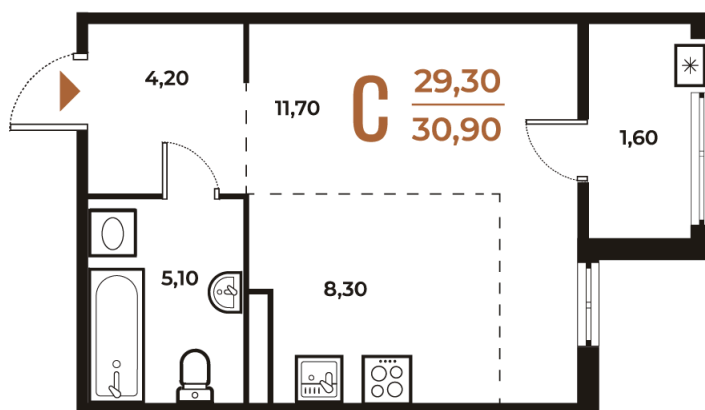

Номер: 630

Студия 30.9 м²

Отсканируйте QR-код
и смотрите на сайте
novoe-letovo.ru

~~10 787 190 руб.~~

9 169 112 руб.

В ипотеку от 38 441 руб.

White Box

Во двор