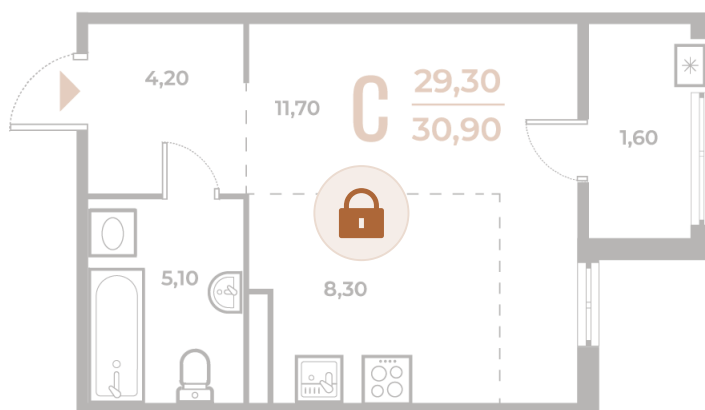

Номер: 630

Студия 30.9 м²

Отсканируйте QR-код
и смотрите на сайте
novoe-letovo.ru

11 927 400 руб.

В ипотеку от 16 817 руб.

White Box

Корпус	Корпус 3	Этаж	6
Секция	22	Сдача	1 кв. 2026

Адрес офиса продаж
г Москва, р-н Коммунарка, деревня
Зименки, д 6Б