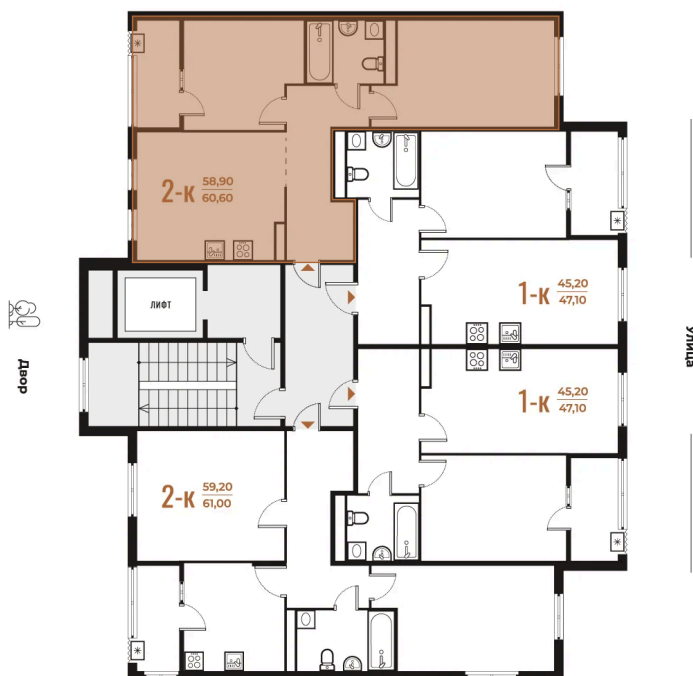

Номер: 437

2 комнатная 60.6 м²

Отсканируйте QR-код
и смотрите на сайте
novoe-letovo.ru

16 737 720 руб.

В ипотеку от 63 594 руб.

White Box

На улицу и двор

Двор

Не является публичной офертой, цена может быть скорректирована. Информация взята с сайта «novoe-letovo.ru»

На этаже 3

2 комнатная 60.6 м²

21.12.2024, 17:42

Не является публичной офертой, цена может быть скорректирована. Информация взята с сайта «новое-letovo.ru»

На генплане Корпус 3

2 комнатная 60.6 м²

21.12.2024, 17:42

Не является публичной офертой, цена может быть скорректирована. Информация взята с сайта «novoe-letovo.ru»