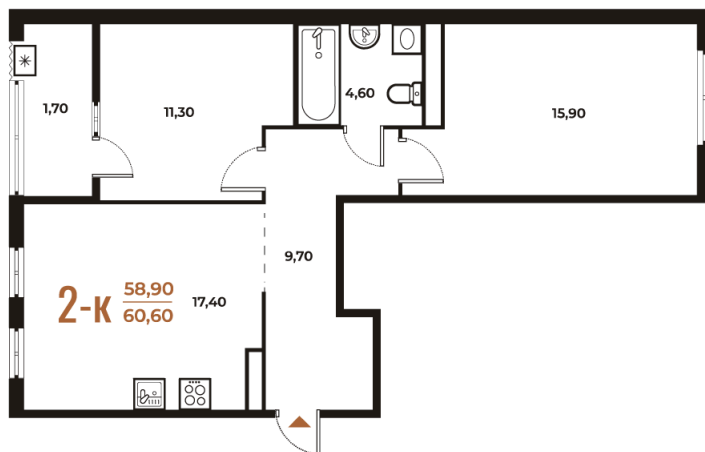

Номер: 437

2 комнатная 60.6 м²

Отсканируйте QR-код
и смотрите на сайте
novoe-letovo.ru

16 737 720 руб.

В ипотеку от 63 594 руб.

White Box

На улицу и двор

Двор

Улица

Корпус

Корпус 3

Этаж

3

Секция

16

21.12.2024, 17:42

Не является публичной офертой, цена может быть скорректирована. Информация взята с сайта «novoe-letovo.ru»

На этаже 3

2 комнатная 60.6 м²

21.12.2024, 17:42

Не является публичной офертой, цена может быть скорректирована. Информация взята с сайта «новое-letovo.ru»

На генплане Корпус 3

2 комнатная 60.6 м²

21.12.2024, 17:42

Не является публичной офертой, цена может быть скорректирована. Информация взята с сайта «novoe-letovo.ru»