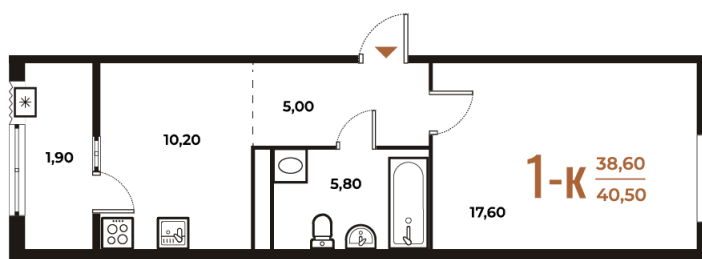

Номер: 162

Отсканируйте QR-код
и смотрите на сайте
novoe-letovo.ru

1 комнатная 40.5 м²

12 951 900 руб.

В ипотеку от 48 496 руб.

White Box

На улицу и двор

Двор

Не является публичной офертой, цена может быть скорректирована. Информация взята с сайта «novoe-letovo.ru»

На этаже 7

1 комнатная 40.5 м²

22.12.2024, 03:17

Не является публичной офертой, цена может быть скорректирована. Информация взята с сайта «новое-letovo.ru»

На генплане Корпус 1

1 комнатная 40.5 м²

22.12.2024, 03:17

Не является публичной офертой, цена может быть скорректирована. Информация взята с сайта «novoe-letovo.ru»