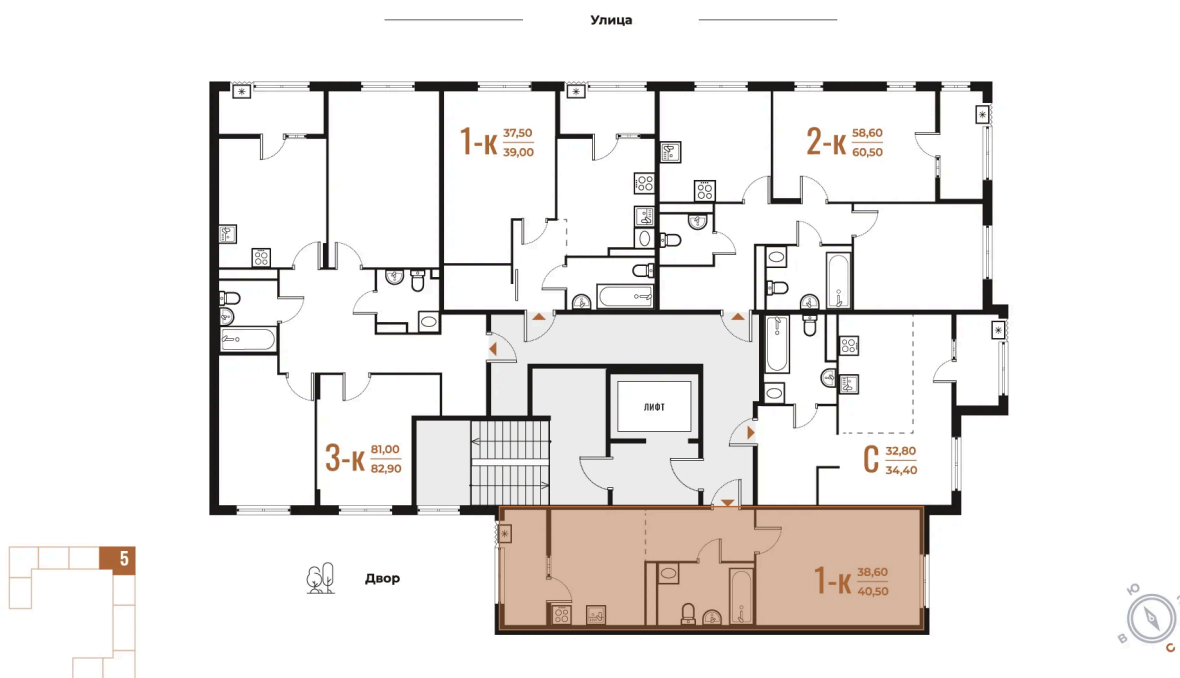

Не является публичной офертой, цена может быть скорректирована. Информация взята с сайта «novoe-letovo.ru»

На этаже 7

1 комнатная 40.5 м²

08.09.2024, 01:12

Не является публичной офертой, цена может быть скорректирована. Информация взята с сайта «novoe-letovo.ru»

На генплане Корпус 1

1 комнатная 40.5 м²

08.09.2024, 01:12

Не является публичной офертой, цена может быть скорректирована. Информация взята с сайта «novoe-letovo.ru»