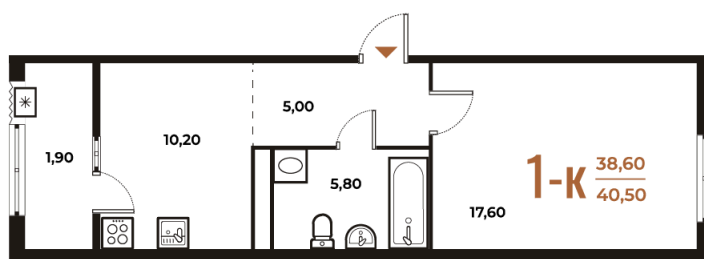

Номер: 162

Отсканируйте QR-код
и смотрите на сайте
novoe-letovo.ru

1 комнатная 40.5 м²

12 951 900 руб.

В ипотеку от 48 496 руб.

White Box

На улицу и двор

Двор

Не является публичной офертой, цена может быть скорректирована. Информация взята с сайта «novoe-letovo.ru»

На этаже 7

1 комнатная 40.5 м²

08.09.2024, 01:12

Не является публичной офертой, цена может быть скорректирована. Информация взята с сайта «novoe-letovo.ru»

На генплане Корпус 1

1 комнатная 40.5 м²

08.09.2024, 01:12

Не является публичной офертой, цена может быть скорректирована. Информация взята с сайта «novoe-letovo.ru»