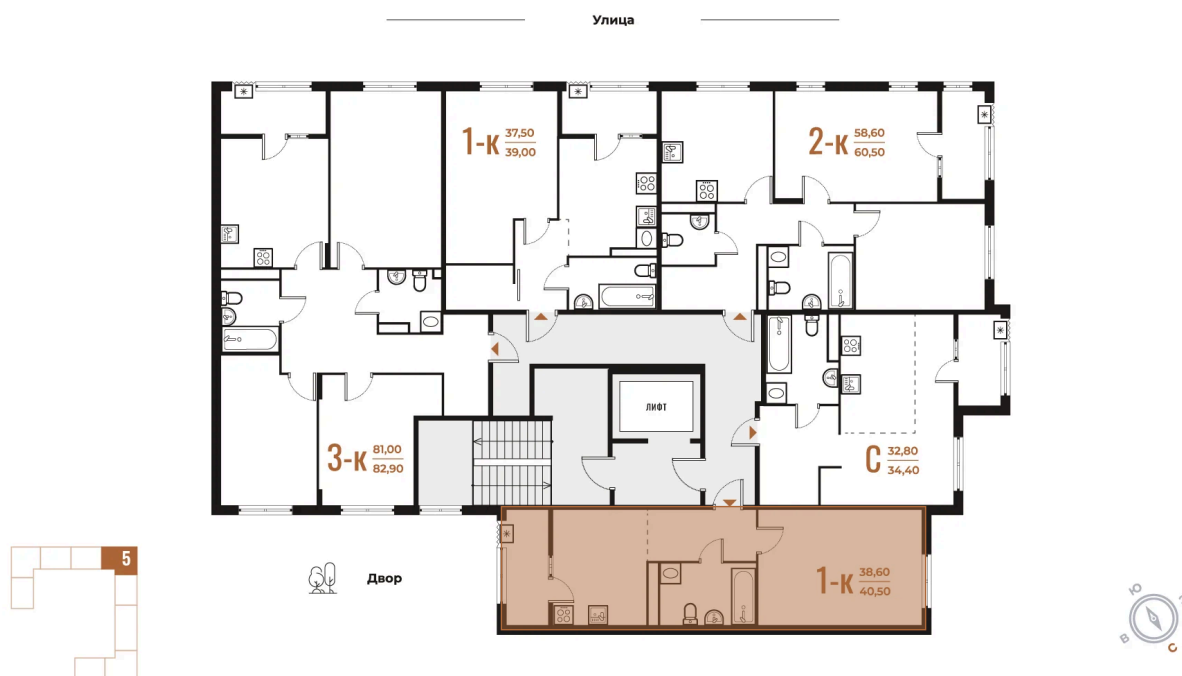

Не является публичной офертой, цена может быть скорректирована. Информация взята с сайта «novoe-letovo.ru»

На этаже 7

1 комнатная 40.5 м²

22.12.2024, 03:17

Не является публичной офертой, цена может быть скорректирована. Информация взята с сайта «новое-letovo.ru»

На генплане Корпус 1

1 комнатная 40.5 м²

22.12.2024, 03:17

Не является публичной офертой, цена может быть скорректирована. Информация взята с сайта «novoe-letovo.ru»