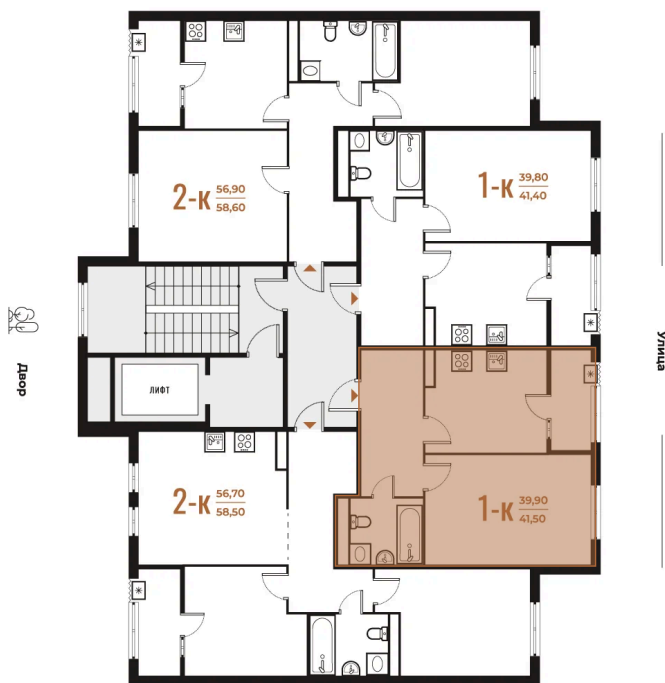

Номер: 119

Отсканируйте QR-код
и смотрите на сайте
novoe-letovo.ru

1 комнатная 41.5 м²

12 337 950 руб.

В ипотеку от 46 075 руб.

White Box

На улицу

Улица

Корпус

Корпус 1

Этаж

4

Секция

4

08.09.2024, 03:06

Не является публичной офертой, цена может быть скорректирована. Информация взята с сайта «novoe-letovo.ru»

На этаже 4

1 комнатная 41.5 м²

08.09.2024, 03:06

Не является публичной офертой, цена может быть скорректирована. Информация взята с сайта «новое-letovo.ru»

На генплане Корпус 1

1 комнатная 41.5 м²

08.09.2024, 03:06