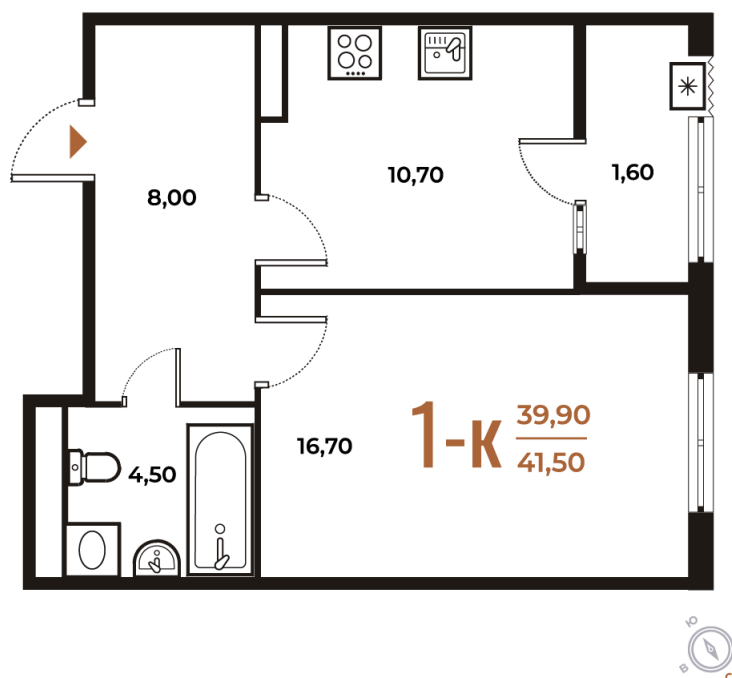

Номер: 119

Отсканируйте QR-код
и смотрите на сайте
novoe-letovo.ru

1 комнатная 41.5 м²

12 337 950 руб.

В ипотеку от 46 075 руб.

White Box

На улицу

Улица

Корпус

Корпус 1

Этаж

4

Секция

4

21.12.2024, 15:46

Не является публичной офертой, цена может быть скорректирована. Информация взята с сайта «novoe-letovo.ru»

На этаже 4

1 комнатная 41.5 м²

21.12.2024, 15:46

Не является публичной офертой, цена может быть скорректирована. Информация взята с сайта «новое-letovo.ru»

На генплане Корпус 1

1 комнатная 41.5 м²

21.12.2024, 15:46