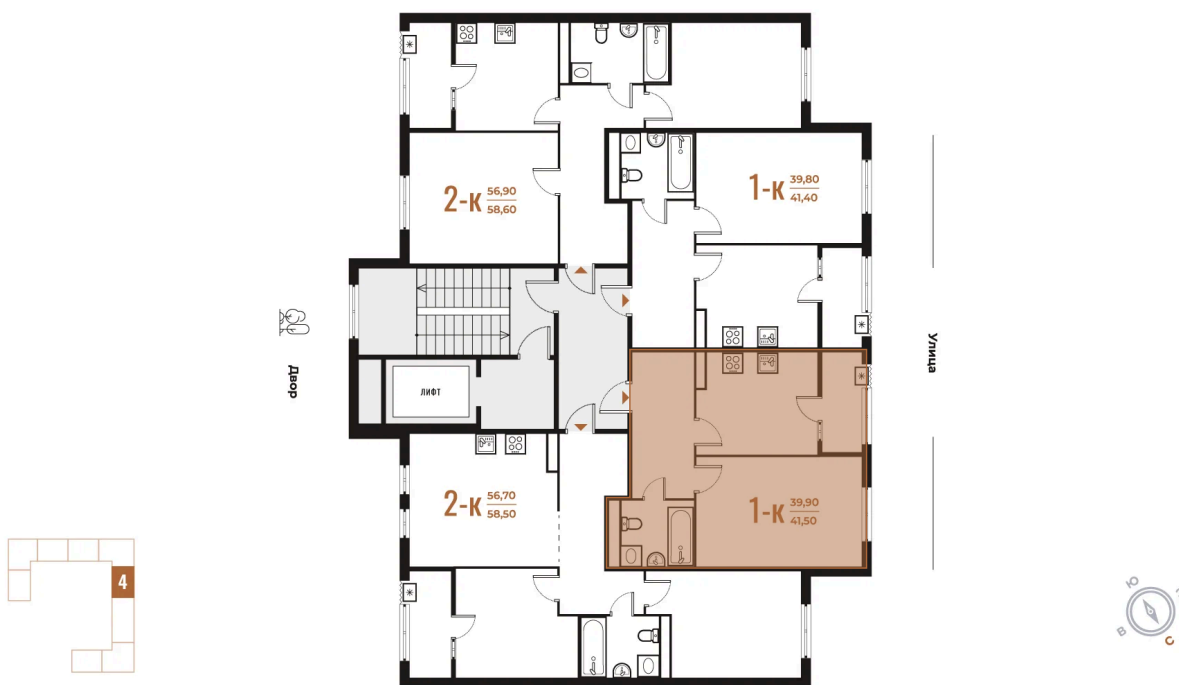

Номер: 119

Отсканируйте QR-код
и смотрите на сайте
novoe-letovo.ru

1 комнатная 41.5 м²

12 337 950 руб.

В ипотеку от 46 075 руб.

White Box

На улицу

Улица

Корпус

Корпус 1

Этаж

4

Секция

4

21.12.2024, 15:46

Не является публичной офертой, цена может быть скорректирована. Информация взята с сайта «novoe-letovo.ru»

На этаже 4

1 комнатная 41.5 м²

21.12.2024, 15:46

Не является публичной офертой, цена может быть скорректирована. Информация взята с сайта «новое-letovo.ru»

На генплане Корпус 1

1 комнатная 41.5 м²

21.12.2024, 15:46