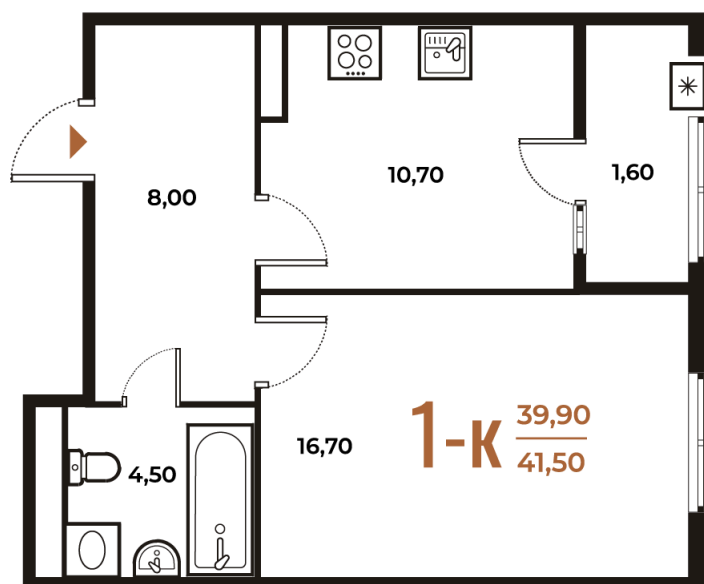

Номер: 119

Отсканируйте QR-код
и смотрите на сайте
novoe-letovo.ru

1 комнатная 41.5 м²

12 337 950 руб.

В ипотеку от 46 075 руб.

White Box

На улицу

Улица

Корпус

Корпус 1

Этаж

4

Секция

4

08.09.2024, 03:06

Не является публичной офертой, цена может быть скорректирована. Информация взята с сайта «novoe-letovo.ru»

На этаже 4

1 комнатная 41.5 м²

08.09.2024, 03:06

Не является публичной офертой, цена может быть скорректирована. Информация взята с сайта «новое-letovo.ru»

На генплане Корпус 1

1 комнатная 41.5 м²

08.09.2024, 03:06