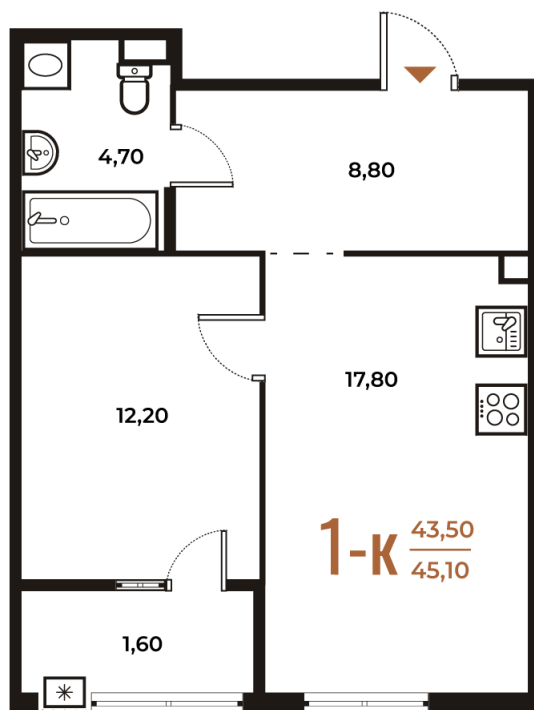

Номер: 327

Отсканируйте QR-код
и смотрите на сайте
novoe-letovo.ru

1 комнатная 45.1 м²

13 796 090 руб.

В ипотеку от 52 239 руб.

White Box

Во двор

Двор

Корпус

Корпус 2

Этаж

2

Секция

12

08.09.2024, 00:26

Не является публичной офертой, цена может быть скорректирована. Информация взята с сайта «novoe-letovo.ru»

На этаже 2

1 комнатная 45.1 м²

08.09.2024, 00:26

Не является публичной офертой, цена может быть скорректирована. Информация взята с сайта «novoe-letovo.ru»

На генплане Корпус 2

1 комнатная 45.1 м²

08.09.2024, 00:26