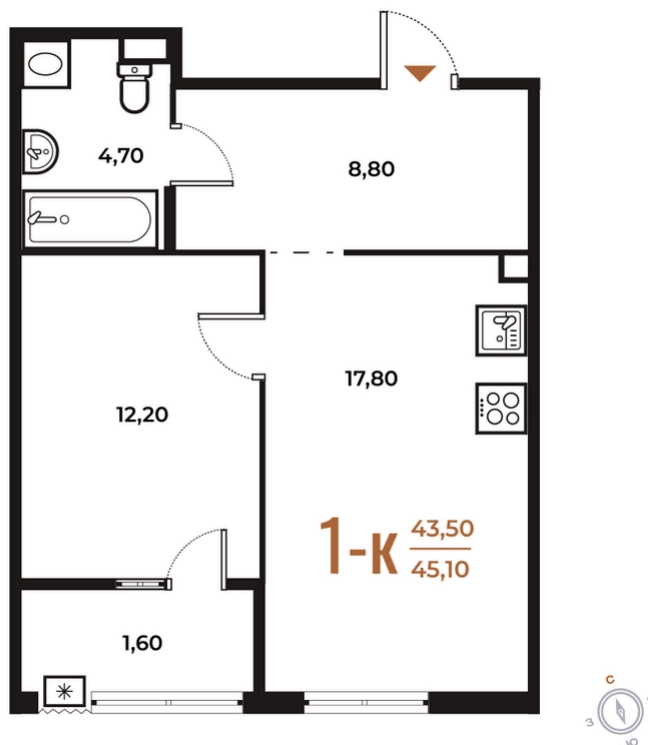

# ЖК Новое Лето

Номер 327

# Квартира 1-комнатная 45,1 м<sup>2</sup>

White Box

Вид во двор

Вид двор

Корпус

Корпус 2

Секция

12

Этаж

2

## 13 796 090 руб

Ипотека от 52 239 руб/мес

Отсканируйте QR-код и смотрите на сайте [novoe-letovo.ru](http://novoe-letovo.ru)

На этаже 2

Квартира 1-комнатная 45,1 м<sup>2</sup>

Генплан, Корпус 2