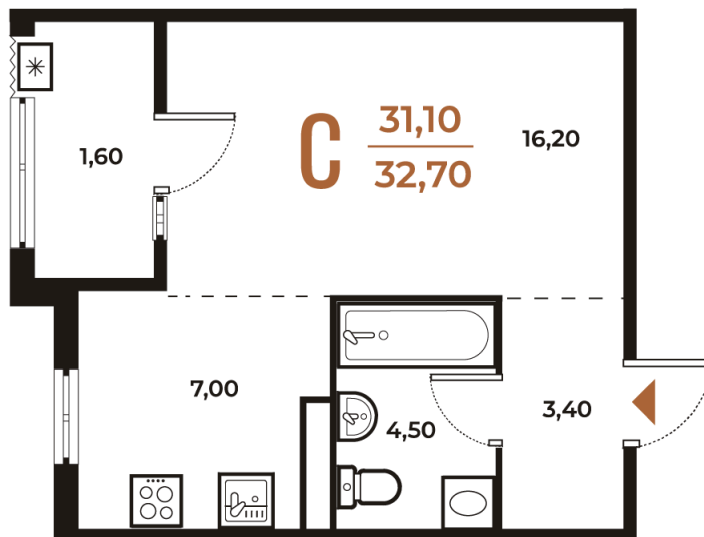

Номер: 645

Студия 32.7 м²

Отсканируйте QR-код
и смотрите на сайте
novoe-letovo.ru

10 307 040 руб.

В ипотеку от 38 574 руб.

White Box

На улицу

Улица

Корпус

Корпус 3

Этаж

7

Секция

22

24.11.2024, 16:47

Не является публичной офертой, цена может быть скорректирована. Информация взята с сайта «novoe-letovo.ru»

На этаже 7

Студия 32.7 м²

24.11.2024, 16:47

Не является публичной офертой, цена может быть скорректирована. Информация взята с сайта «novoe-letovo.ru»

На генплане Корпус 3

Студия 32.7 м²

24.11.2024, 16:47

Не является публичной офертой, цена может быть скорректирована. Информация взята с сайта «novoe-letovo.ru»