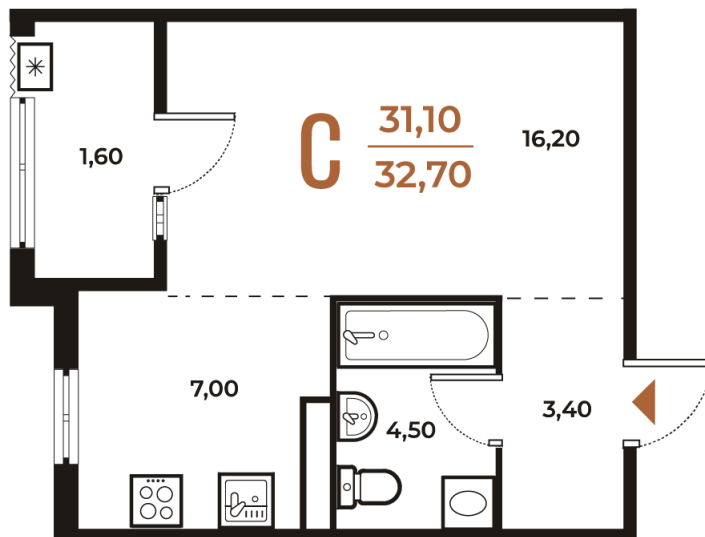

Номер: 645

Студия 32.7 м²

Отсканируйте QR-код
и смотрите на сайте
novoe-letovo.ru

10 307 040 руб.

В ипотеку от 38 574 руб.

White Box

На улицу

Улица

Корпус

Корпус 3

Этаж

7

Секция

22

08.09.2024, 02:31

Не является публичной офертой, цена может быть скорректирована. Информация взята с сайта «novoe-letovo.ru»

На этаже 7

Студия 32.7 м²

08.09.2024, 02:31

Не является публичной офертой, цена может быть скорректирована. Информация взята с сайта «novoe-letovo.ru»

На генплане Корпус 3

Студия 32.7 м²

08.09.2024, 02:31

Не является публичной офертой, цена может быть скорректирована. Информация взята с сайта «novoe-letovo.ru»