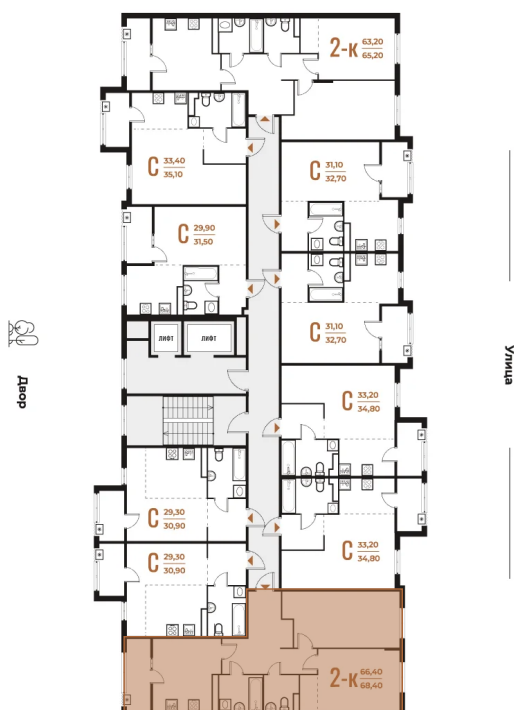

Номер: 86

Отсканируйте QR-код
и смотрите на сайте
novoe-letovo.ru

2 комнатная 68.4 м²

19 234 080 руб.

В ипотеку от 70 242 руб.

White Box

На улицу и двор

Двор

Не является публичной офертой, цена может быть скорректирована. Информация взята с сайта «novoe-letovo.ru»

На этаже 5

2 комнатная 68.4 м²

18.10.2024, 06:51

Не является публичной офертой, цена может быть скорректирована. Информация взята с сайта «novoe-letovo.ru»

На генплане Корпус 1

2 комнатная 68.4 м²

18.10.2024, 06:51

Не является публичной офертой, цена может быть скорректирована. Информация взята с сайта «novoe-letovo.ru»