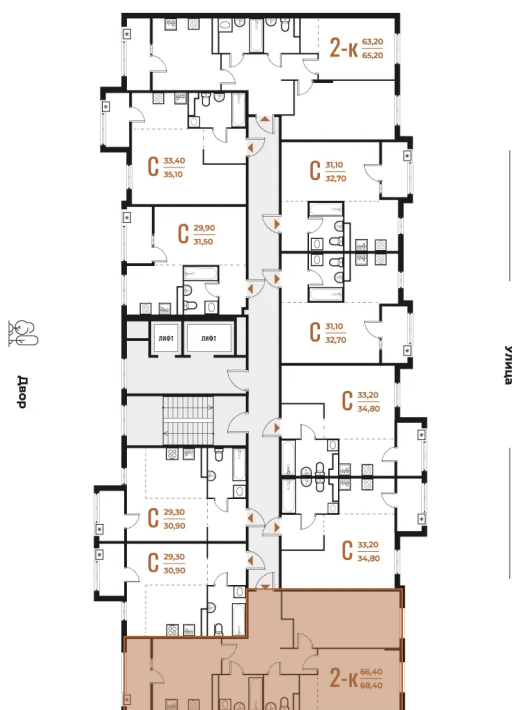

Номер: 86

Отсканируйте QR-код
и смотрите на сайте
novoe-letovo.ru

2 комнатная 68.4 м²

19 234 080 руб.

В ипотеку от 70 242 руб.

White Box

На улицу и двор

Двор

Не является публичной офертой, цена может быть скорректирована. Информация взята с сайта «novoe-letovo.ru»

На этаже 5

2 комнатная 68.4 м²

22.10.2024, 21:29

Не является публичной офертой, цена может быть скорректирована. Информация взята с сайта «novoe-letovo.ru»

На генплане Корпус 1

2 комнатная 68.4 м²

22.10.2024, 21:29

Не является публичной офертой, цена может быть скорректирована. Информация взята с сайта «novoe-letovo.ru»