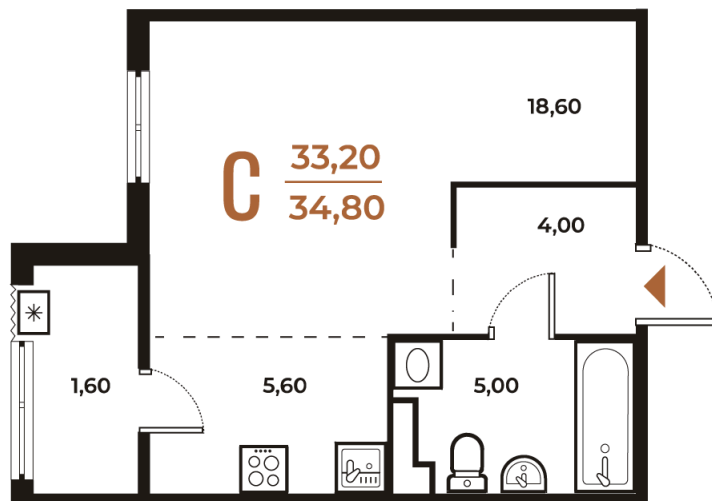

# Студия 34.8 м<sup>2</sup>

Отсканируйте QR-код  
и смотрите на сайте  
novoe-letovo.ru

## 10 934 160 руб.

В ипотеку от 40 916 руб.

White Box

На улицу

Улица

Корпус

Корпус 3

Этаж

# На генплане Корпус 3

Студия 34.8 м<sup>2</sup>

21.12.2024, 12:15

Не является публичной офертой, цена может быть скорректирована. Информация взята с сайта «[novoe-letovo.ru](http://novoe-letovo.ru)»