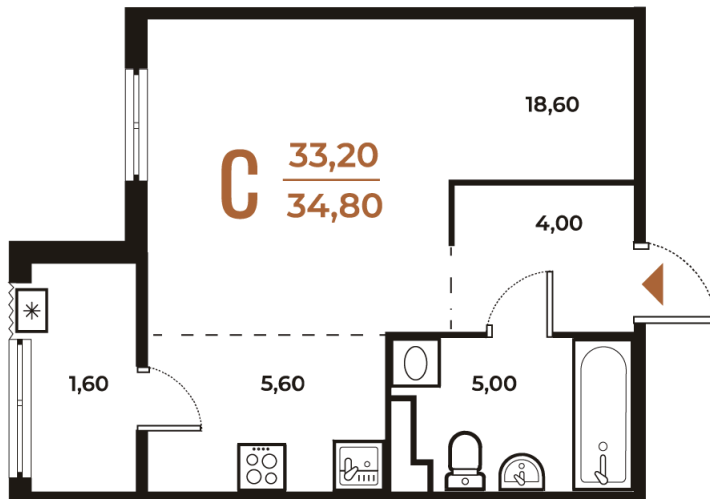

# Студия 34.8 м<sup>2</sup>

Отсканируйте QR-код  
и смотрите на сайте  
novoe-letovo.ru

## 10 934 160 руб.

В ипотеку от 40 916 руб.

White Box

На улицу

Улица

Корпус

Корпус 3

Этаж

# На этаже 4

Студия 34.8 м<sup>2</sup>

08.09.2024, 02:22

Не является публичной офертой, цена может быть скорректирована. Информация взята с сайта «novoe-letovo.ru»

# На генплане Корпус 3

Студия 34.8 м<sup>2</sup>

08.09.2024, 02:22

Не является публичной офертой, цена может быть скорректирована. Информация взята с сайта «[novoe-letovo.ru](http://novoe-letovo.ru)»