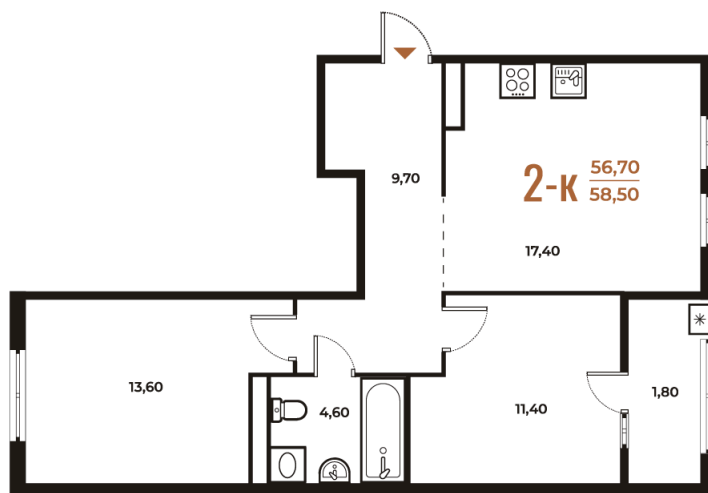

Номер: 577

Отсканируйте QR-код
и смотрите на сайте
novoe-letovo.ru

2 комнатная 58.5 м²

16 157 700 руб.

В ипотеку от 61 390 руб.

White Box

На улицу и двор

Двор

Улица

Корпус

Корпус 3

Этаж

5

Секция

21

21.12.2024, 13:56

Не является публичной офертой, цена может быть скорректирована. Информация взята с сайта «novoe-letovo.ru»

На этаже 5

2 комнатная 58.5 м²

21.12.2024, 13:56

Не является публичной офертой, цена может быть скорректирована. Информация взята с сайта «novoe-letovo.ru»

На генплане Корпус 3

2 комнатная 58.5 м²

21.12.2024, 13:56

Не является публичной офертой, цена может быть скорректирована. Информация взята с сайта «novoe-letovo.ru»