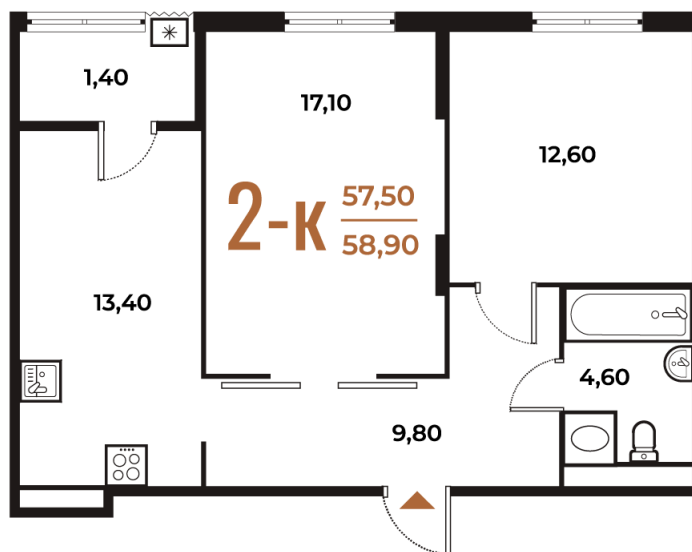

Номер: 46

Отсканируйте QR-код
и смотрите на сайте
novoe-letovo.ru

2 комнатная 58.9 м²

16 686 370 руб.

В ипотеку от 60 966 руб.

White Box

На улицу

Улица

Корпус

Корпус 1

Этаж

7

Секция

2

18.10.2024, 08:05

Не является публичной офертой, цена может быть скорректирована. Информация взята с сайта «novoe-letovo.ru»

На этаже 7

2 комнатная 58.9 м²

18.10.2024, 08:05

Не является публичной офертой, цена может быть скорректирована. Информация взята с сайта «новое-letovo.ru»

На генплане Корпус 1

2 комнатная 58.9 м²

18.10.2024, 08:05