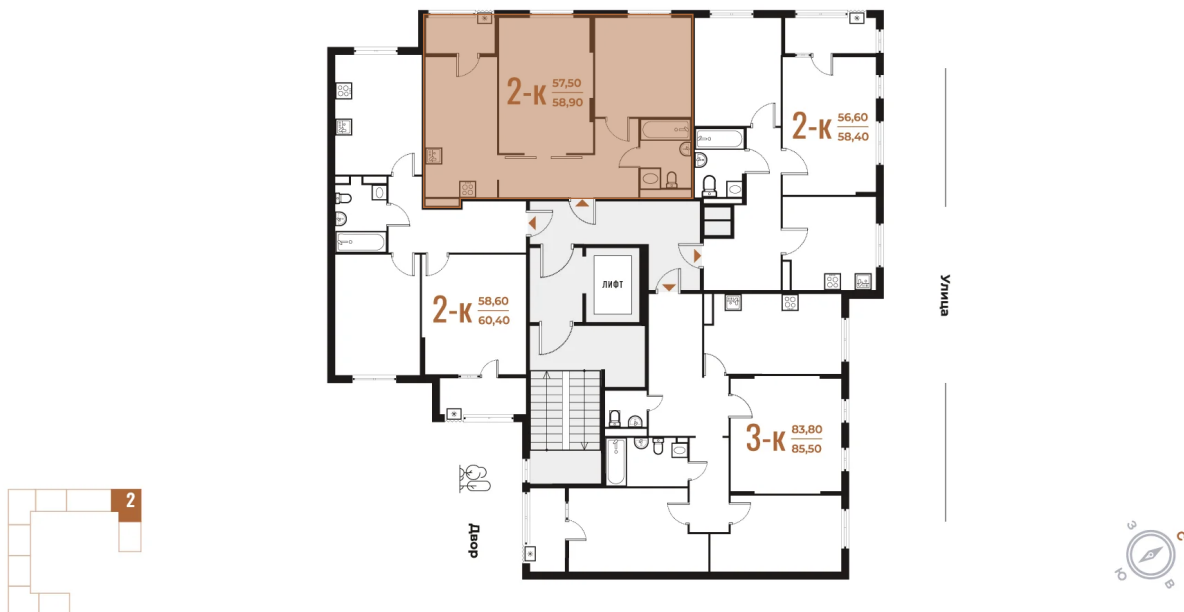

Корпус

Корпус 1

Этаж

7

Секция

2

18.10.2024, 08:05

Не является публичной офертой, цена может быть скорректирована. Информация взята с сайта «novoe-letovo.ru»

На этаже 7

2 комнатная 58.9 м²

18.10.2024, 08:05

Не является публичной офертой, цена может быть скорректирована. Информация взята с сайта «новое-letovo.ru»

На генплане Корпус 1

2 комнатная 58.9 м²

18.10.2024, 08:05