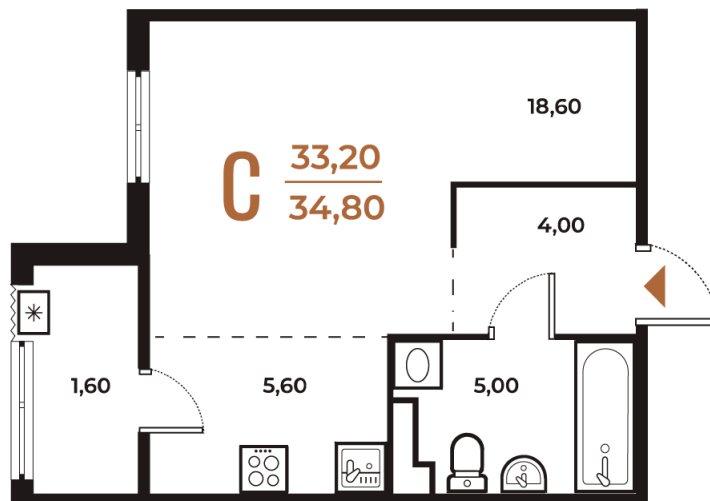

Номер: 633

Студия 34.8 м²

Отсканируйте QR-код
и смотрите на сайте
novoe-letovo.ru

10 934 160 руб.

В ипотеку от 40 916 руб.

White Box

На улицу

Улица

Корпус

Корпус 3

Этаж

6

Секция

22

18.10.2024, 07:14

Не является публичной офертой, цена может быть скорректирована. Информация взята с сайта «novoe-letovo.ru»

На этаже 6

Студия 34.8 м²

18.10.2024, 07:14

Не является публичной офертой, цена может быть скорректирована. Информация взята с сайта «novoe-letovo.ru»

На генплане Корпус 3

Студия 34.8 м²

18.10.2024, 07:14

Не является публичной офертой, цена может быть скорректирована. Информация взята с сайта «novoe-letovo.ru»