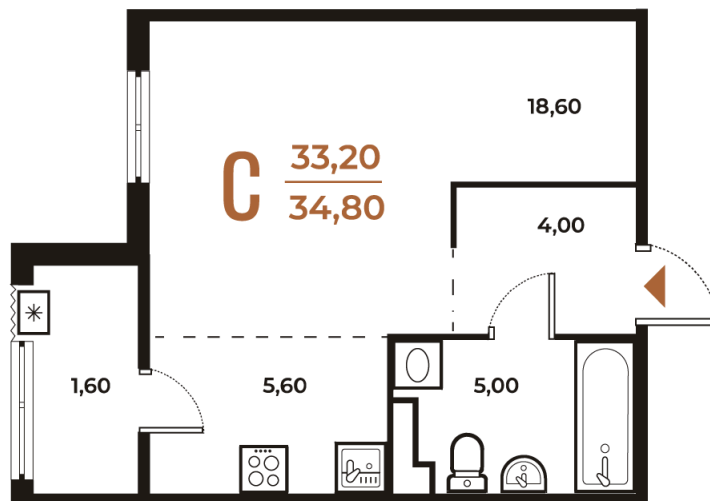

Номер: 633

Отсканируйте QR-код
и смотрите на сайте
novoe-letovo.ru

Студия 34.8 м²

~~12 148 680 руб.~~

10 326 378 руб.

В ипотеку от 43 292 руб.

White Box

На улицу

25.04.2025 04:18 (Мск)

Не является публичной офертой, цена
может быть скорректирована. Информация
взята с сайта «novoe-letovo.ru»

На этаже 6

Студия 34.8 м²

Адрес офиса продаж

г Москва, поселение Десеновское, ул 3-я Нововатутинская, д 13 к 1

25.04.2025 04:18 (Мск)

Не является публичной офертой, цена может быть скорректирована. Информация взята с сайта «novoe-letovo.ru»

На генплане Корпус 3

Студия 34.8 м²

Адрес офиса продаж

г Москва, поселение Десеновское, ул 3-я
Нововатутинская, д 13 к 1