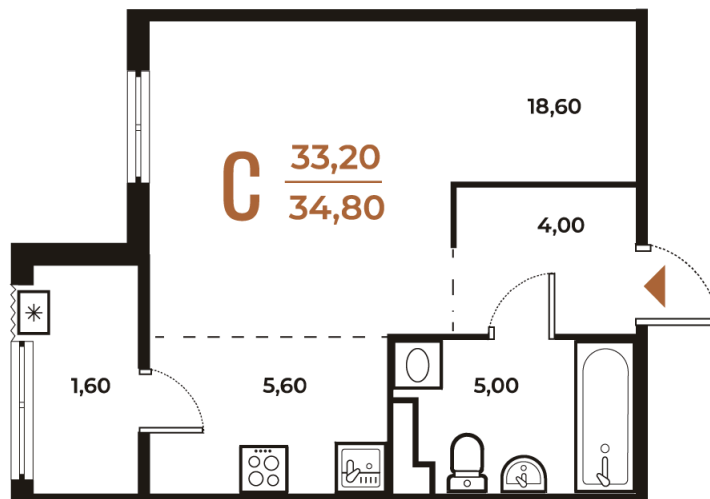

Номер: 633

Студия 34.8 м²

Отсканируйте QR-код
и смотрите на сайте
novoe-letovo.ru

10 934 160 руб.

В ипотеку от 40 916 руб.

White Box

На улицу

Улица

Корпус

Корпус 3

Этаж

6

Секция

22

25.11.2024, 06:25

Не является публичной офертой, цена может быть скорректирована. Информация взята с сайта «novoe-letovo.ru»

На этаже 6

Студия 34.8 м²

25.11.2024, 06:25

Не является публичной офертой, цена может быть скорректирована. Информация взята с сайта «novoe-letovo.ru»

На генплане Корпус 3

Студия 34.8 м²

25.11.2024, 06:25

Не является публичной офертой, цена может быть скорректирована. Информация взята с сайта «novoe-letovo.ru»