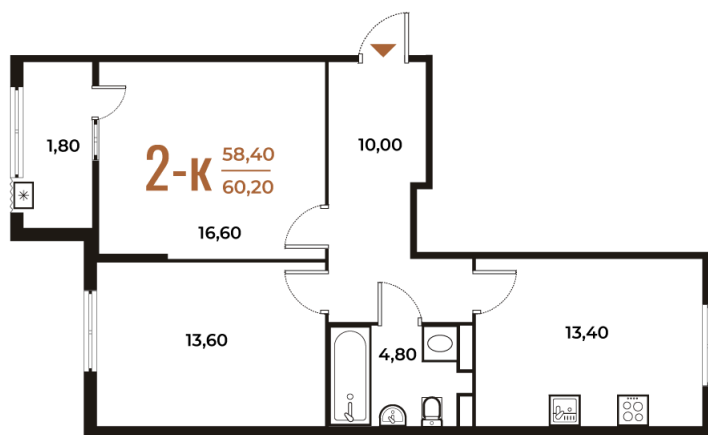

# 2 комнатная 60.2 м<sup>2</sup>

16 928 240 руб.

В ипотеку от 61 821 руб.

White Box

На улицу и двор

Двор

Улица

Корпус

# На этаже 6

2 комнатная 60.2 м<sup>2</sup>

08.09.2024, 00:34

Не является публичной офертой, цена может быть скорректирована. Информация взята с сайта «novoe-letovo.ru»

# На генплане Корпус 2

2 комнатная 60.2 м<sup>2</sup>

08.09.2024, 00:34

Не является публичной офертой, цена может быть скорректирована. Информация взята с сайта «[novoe-letovo.ru](http://novoe-letovo.ru)»