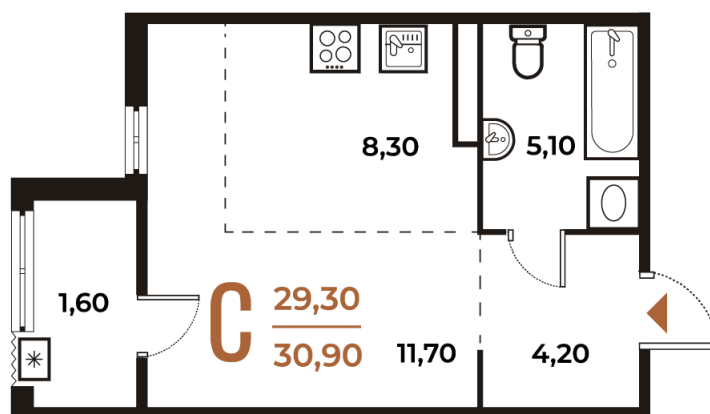

Номер: 88

Студия 30.9 м²

Отсканируйте QR-код
и смотрите на сайте
novoe-letovo.ru

9 708 780 руб.

В ипотеку от 36 331 руб.

White Box

Во двор

Двор

Корпус

Корпус 1

Этаж

5

Секция

3

21.12.2024, 16:49

Не является публичной офертой, цена может быть скорректирована. Информация взята с сайта «novoe-letovo.ru»

На этаже 5

Студия 30.9 м²

21.12.2024, 16:49

Не является публичной офертой, цена может быть скорректирована. Информация взята с сайта «novoe-letovo.ru»

На генплане Корпус 1

Студия 30.9 м²

21.12.2024, 16:49

Не является публичной офертой, цена может быть скорректирована. Информация взята с сайта «novoe-letovo.ru»