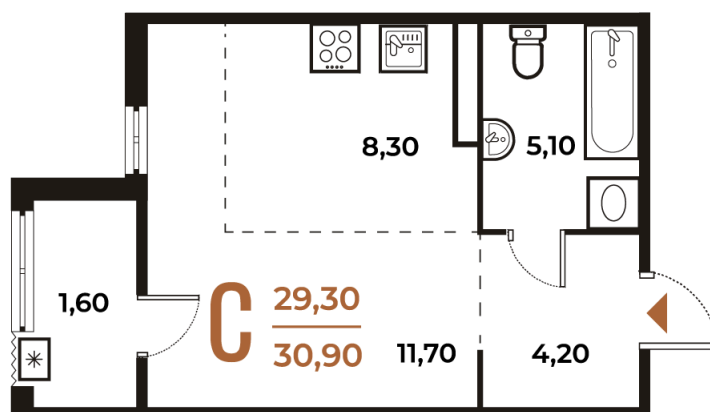

Номер: 88

Студия 30.9 м²

Отсканируйте QR-код
и смотрите на сайте
novoe-letovo.ru

~~11 596 770 руб.~~

9 857 255 руб.

В ипотеку от 38 441 руб.

White Box

Во двор

На этаже 5

Студия 30.9 м²

Адрес офиса продаж

г Москва, поселение Десеновское, ул 3-я Нововатутинская, д 13 к 1

13.05.2025 01:17 (Мск)

Не является публичной офертой, цена может быть скорректирована. Информация взята с сайта «novoe-letovo.ru»