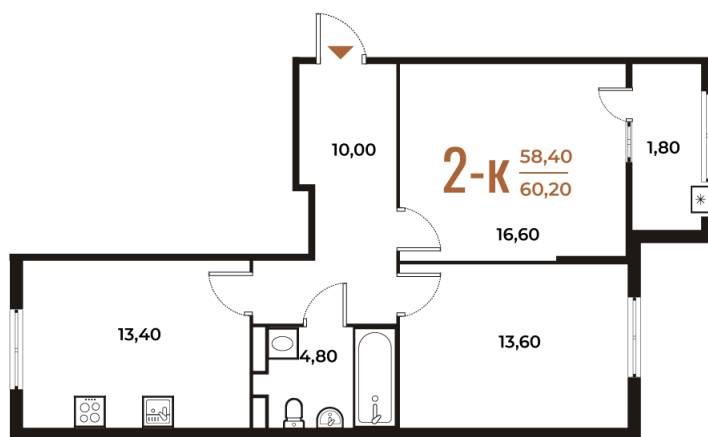

Номер: 313

Отсканируйте QR-код
и смотрите на сайте
novoe-letovo.ru

2 комнатная 60.2 м²

16 928 240 руб.

В ипотеку от 61 821 руб.

White Box

На улицу и двор

Двор

Улица

Корпус

Корпус 2

Этаж

5

Секция

11

04.12.2024, 09:16

Не является публичной офертой, цена может быть скорректирована. Информация взята с сайта «novoe-letovo.ru»

На этаже 5

2 комнатная 60.2 м²

04.12.2024, 09:16

Не является публичной офертой, цена может быть скорректирована. Информация взята с сайта «novoe-letovo.ru»

На генплане Корпус 2

2 комнатная 60.2 м²

04.12.2024, 09:16

Не является публичной офертой, цена может быть скорректирована. Информация взята с сайта «novoe-letovo.ru»