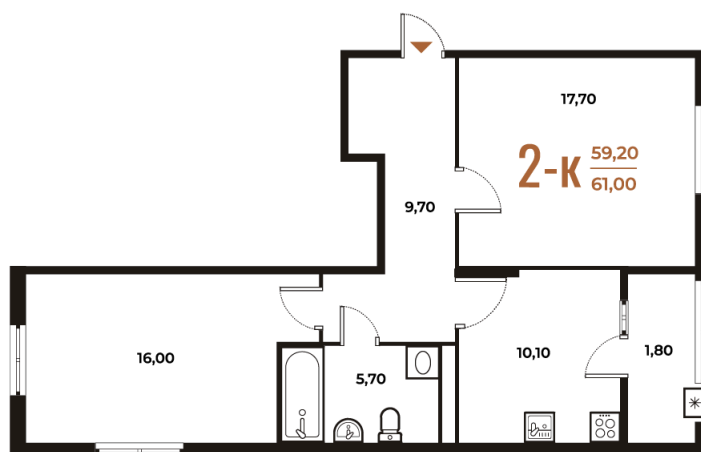

Номер: 261

## 2 комнатная 61 м<sup>2</sup>

Отсканируйте QR-код  
и смотрите на сайте  
novoe-letovo.ru

21 276 800 руб.

В ипотеку от 29 998 руб.

White Box

Корпус	Корпус 1	Этаж	7
Секция	9	Сдача	1 кв. 2026

Адрес офиса продаж