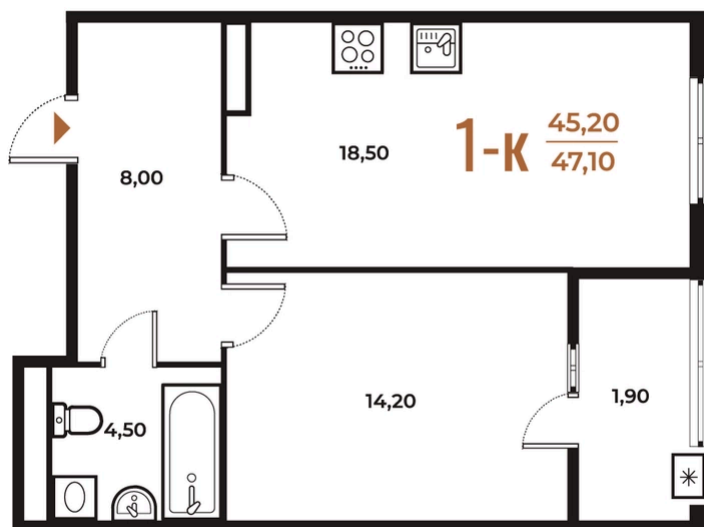

# ЖК Новое Лето

Номер 447

# Квартира 1-комнатная 47,1 м<sup>2</sup>

White Box

Вид на улицу

Вид улица

Корпус

Корпус 3

Секция

16

Этаж

5

## 13 715 520 руб

Ипотека от 51 854 руб/мес

Отсканируйте QR-код и смотрите на сайте  
novoe-letovo.ru

На этаже 5

Квартира 1-комнатная 47,1 м<sup>2</sup>

Генплан, Корпус 3