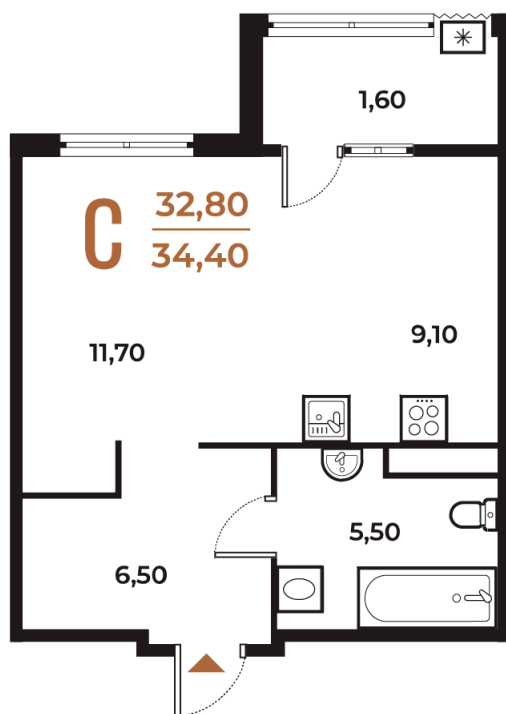

# Студия 34.4 м<sup>2</sup>

Отсканируйте QR-код  
и смотрите на сайте  
novoe-letovo.ru

## 10 842 880 руб.

В ипотеку от 40 579 руб.

White Box

На улицу

Улица

Корпус

Корпус 3

Этаж

# На генплане Корпус 3

Студия 34.4 м<sup>2</sup>

18.10.2024, 05:12

Не является публичной офертой, цена может быть скорректирована. Информация взята с сайта «[novoe-letovo.ru](http://novoe-letovo.ru)»