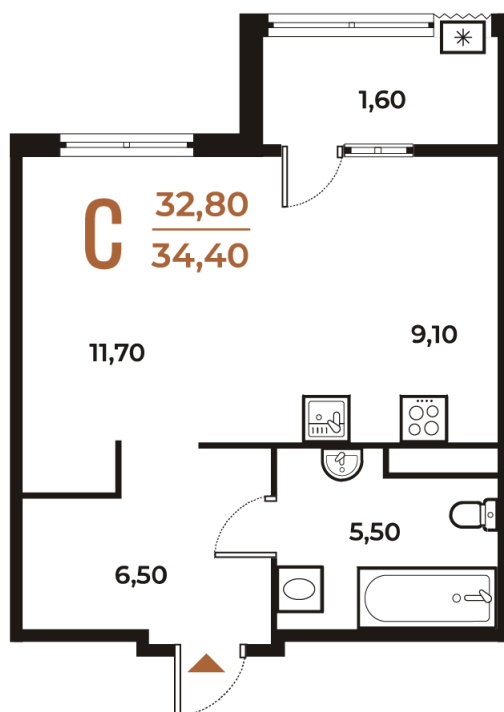

Номер: 483

Студия 34.4 м²

Отсканируйте QR-код
и смотрите на сайте
novoe-letovo.ru

10 842 880 руб.

В ипотеку от 40 579 руб.

White Box

На улицу

Улица

Корпус

Корпус 3

Этаж

7

Секция

17

26.12.2024, 16:54

Не является публичной офертой, цена может быть скорректирована. Информация взята с сайта «novoe-letovo.ru»

На этаже 7

Студия 34.4 м²

26.12.2024, 16:54

Не является публичной офертой, цена может быть скорректирована. Информация взята с сайта «novoe-letovo.ru»

На генплане Корпус 3

Студия 34.4 м²

26.12.2024, 16:54

Не является публичной офертой, цена может быть скорректирована. Информация взята с сайта «novoe-letovo.ru»