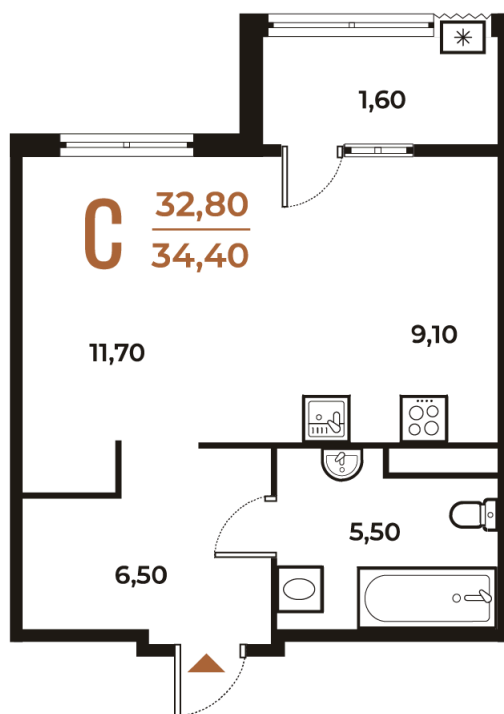

Номер: 483

Студия 34.4 м²

Отсканируйте QR-код
и смотрите на сайте
novoe-letovo.ru

~~12 046 880 руб.~~

10 239 848 руб.

В ипотеку от 42 930 руб.

White Box

На улицу

04.04.2025 18:08 (Мск)

Не является публичной офертой, цена
может быть скорректирована. Информация
взята с сайта «novoe-letovo.ru»

На этаже 7

Студия 34.4 м²

Адрес офиса продаж

г Москва, поселение Десеновское, ул 3-я
Нововатутинская, д 13 к 1