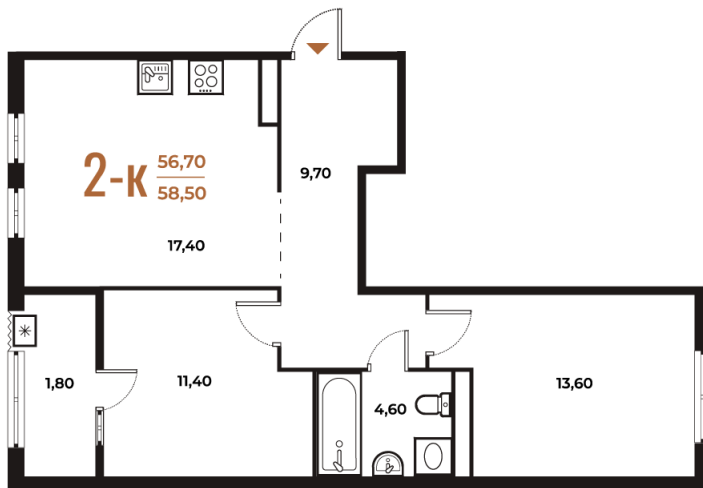

Номер: 124

2 комнатная 58.5 м²

Отсканируйте QR-код
и смотрите на сайте
novoe-letovo.ru

16 157 700 руб.

В ипотеку от 61 390 руб.

White Box

На улицу и двор

Двор

Улица

Корпус

Корпус 1

Этаж

5

Секция

4

18.10.2024, 04:55

Не является публичной офертой, цена может быть скорректирована. Информация взята с сайта «novoe-letovo.ru»

На этаже 5

2 комнатная 58.5 м²

18.10.2024, 04:55

Не является публичной офертой, цена может быть скорректирована. Информация взята с сайта «novoe-letovo.ru»

На генплане Корпус 1

2 комнатная 58.5 м²

18.10.2024, 04:55

Не является публичной офертой, цена может быть скорректирована. Информация взята с сайта «novoe-letovo.ru»