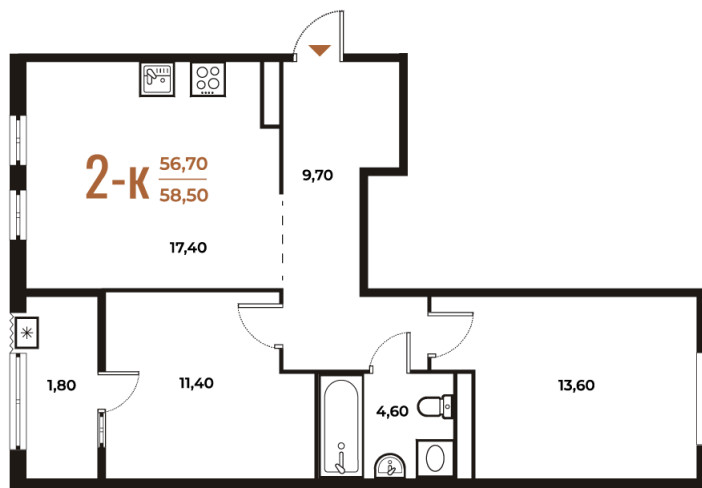

Номер: 124

2 комнатная 58.5 м²

Отсканируйте QR-код
и смотрите на сайте
novoe-letovo.ru

16 157 700 руб.

В ипотеку от 61 390 руб.

White Box

На улицу и двор

Двор

Улица

Корпус

Корпус 1

Этаж

5

Секция

4

22.11.2024, 09:50

Не является публичной офертой, цена может быть скорректирована. Информация взята с сайта «novoe-letovo.ru»

На этаже 5

2 комнатная 58.5 м²

22.11.2024, 09:50

Не является публичной офертой, цена может быть скорректирована. Информация взята с сайта «novoe-letovo.ru»

На генплане Корпус 1

2 комнатная 58.5 м²

22.11.2024, 09:50

Не является публичной офертой, цена может быть скорректирована. Информация взята с сайта «novoe-letovo.ru»