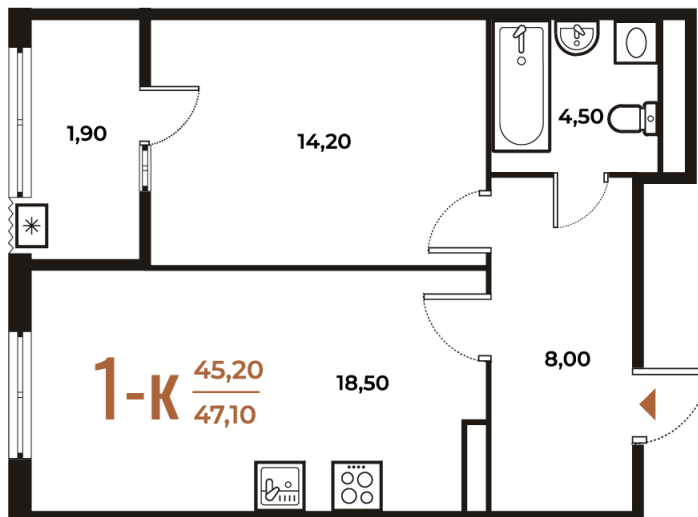

# 1 комнатная 47.1 м<sup>2</sup>

14 483 250 руб.

В ипотеку от 54 830 руб.

White Box

На улицу

Улица

Корпус

Корпус 1

# На этаже 7

1 комнатная 47.1 м<sup>2</sup>

21.12.2024, 12:46

Не является публичной офертой, цена может быть скорректирована. Информация взята с сайта «новое-letovo.ru»

# На генплане Корпус 1

1 комнатная 47.1 м<sup>2</sup>

21.12.2024, 12:46

Не является публичной офертой, цена может быть скорректирована. Информация взята с сайта «[novoe-letovo.ru](http://novoe-letovo.ru)»