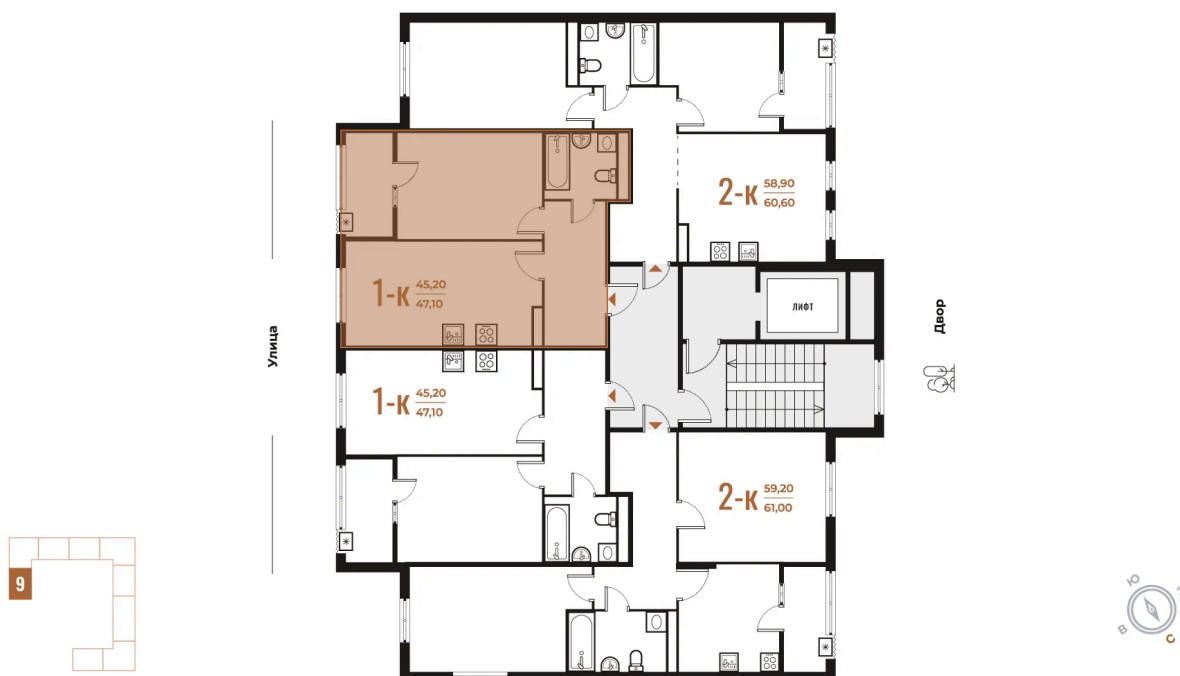

# На этаже 7

1 комнатная 47.1 м<sup>2</sup>

21.12.2024, 12:46

Не является публичной офертой, цена может быть скорректирована. Информация взята с сайта «новое-letovo.ru»

# На генплане Корпус 1

1 комнатная 47.1 м<sup>2</sup>

21.12.2024, 12:46

Не является публичной офертой, цена может быть скорректирована. Информация взята с сайта «[novoe-letovo.ru](http://novoe-letovo.ru)»