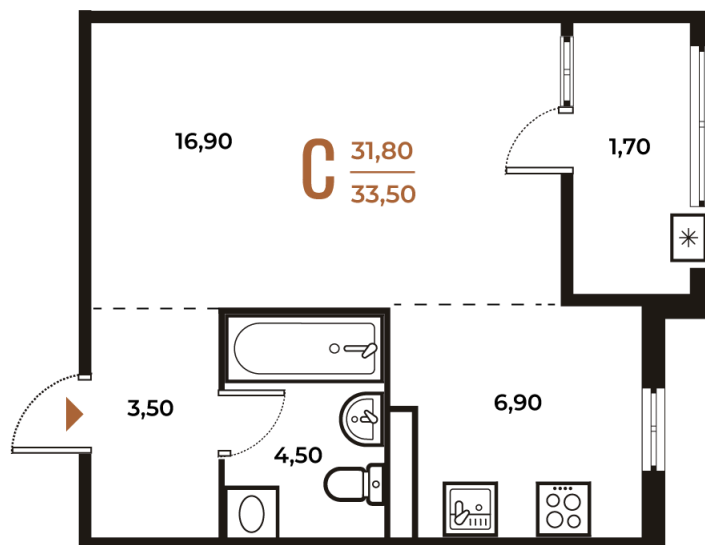

# Студия 33.5 м<sup>2</sup>

Отсканируйте QR-код  
и смотрите на сайте  
novoe-letovo.ru

12 931 000 руб.

В ипотеку от 25 524 руб.

White Box

Корпус	Корпус 2	Этаж	6
Секция	10	Сдача	1 кв. 2026

Адрес офиса продаж  
г Москва, р-н Коммунарка, деревня  
Зименки, д 6Б