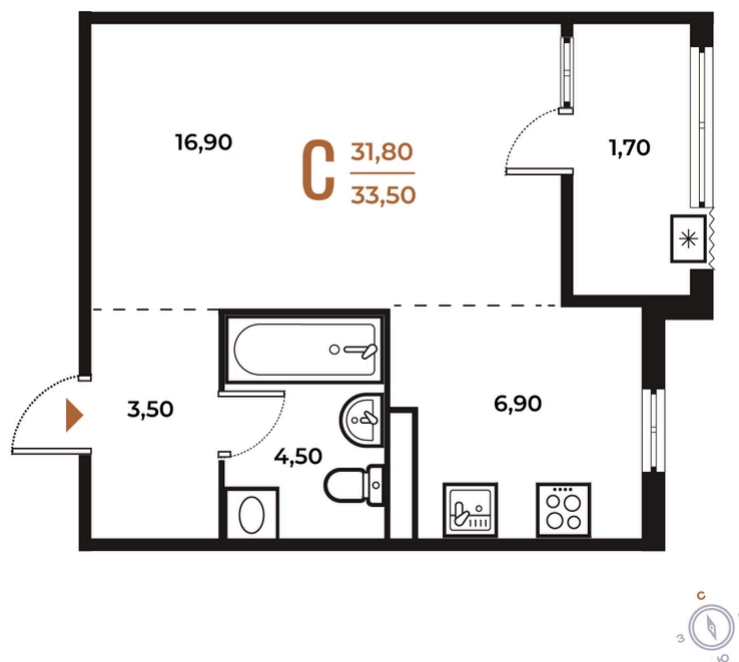

ЖК Новое Лето

Номер 292

Студия 33,5 м²

White Box

Вид во двор

Вид двор

Корпус

Корпус 2

Секция

10

Этаж

6

10 525 700 руб

Ипотека от 39 387 руб/мес

Отсканируйте QR-код и смотрите на сайте
novoe-letovo.ru

На этаже 6

Студия 33,5 м²

Генплан, Корпус 2