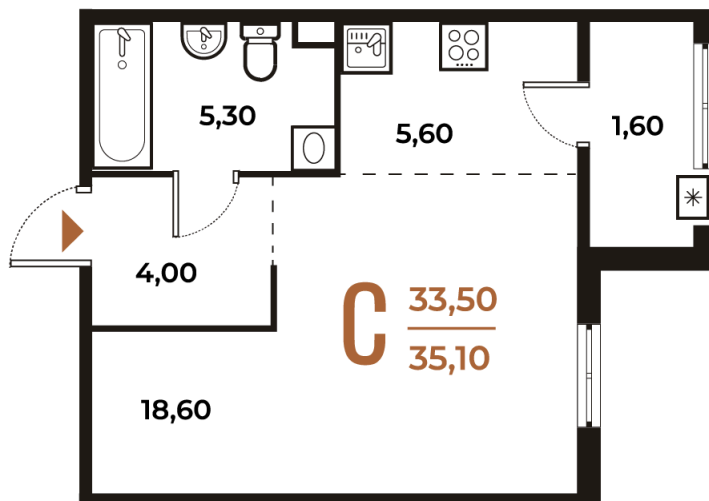

Номер: 55

Студия 35.1 м²

Отсканируйте QR-код
и смотрите на сайте
novoe-letovo.ru

10 631 790 руб.

В ипотеку от 39 732 руб.

White Box

На улицу

Улица

Корпус

Корпус 1

Этаж

2

Секция

3

21.12.2024, 13:28

Не является публичной офертой, цена может быть скорректирована. Информация взята с сайта «novoe-letovo.ru»

На этаже 2

Студия 35.1 м²

21.12.2024, 13:28

Не является публичной офертой, цена может быть скорректирована. Информация взята с сайта «novoe-letovo.ru»

На генплане Корпус 1

Студия 35.1 м²

21.12.2024, 13:28

Не является публичной офертой, цена может быть скорректирована. Информация взята с сайта «novoe-letovo.ru»