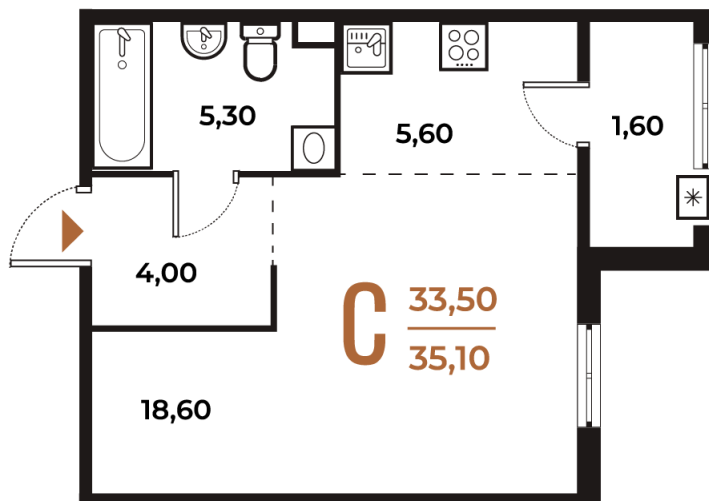

# Студия 35.1 м<sup>2</sup>

Отсканируйте QR-код  
и смотрите на сайте  
novoe-letovo.ru

## 10 631 790 руб.

В ипотеку от 39 732 руб.

White Box

На улицу

Улица

Корпус

Корпус 1

Этаж

# На генплане Корпус 1

Студия 35.1 м<sup>2</sup>

18.10.2024, 07:11

Не является публичной офертой, цена может быть скорректирована. Информация взята с сайта «[novoe-letovo.ru](http://novoe-letovo.ru)»