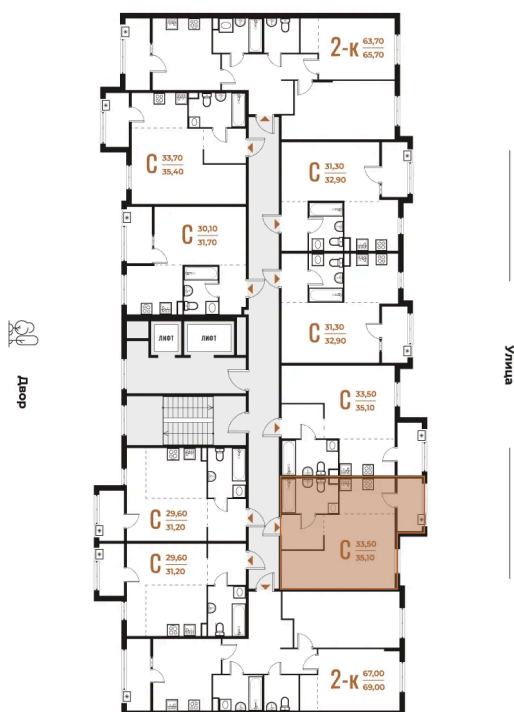

Номер: 55

Студия 35.1 м²

Отсканируйте QR-код
и смотрите на сайте
novoe-letovo.ru

10 631 790 руб.

В ипотеку от 39 732 руб.

White Box

На улицу

Улица

Корпус

Корпус 1

Этаж

2

Секция

3

21.12.2024, 13:28

Не является публичной офертой, цена может быть скорректирована. Информация взята с сайта «novoe-letovo.ru»

На этаже 2

Студия 35.1 м²

21.12.2024, 13:28

Не является публичной офертой, цена может быть скорректирована. Информация взята с сайта «novoe-letovo.ru»

На генплане Корпус 1

Студия 35.1 м²

21.12.2024, 13:28

Не является публичной офертой, цена может быть скорректирована. Информация взята с сайта «novoe-letovo.ru»