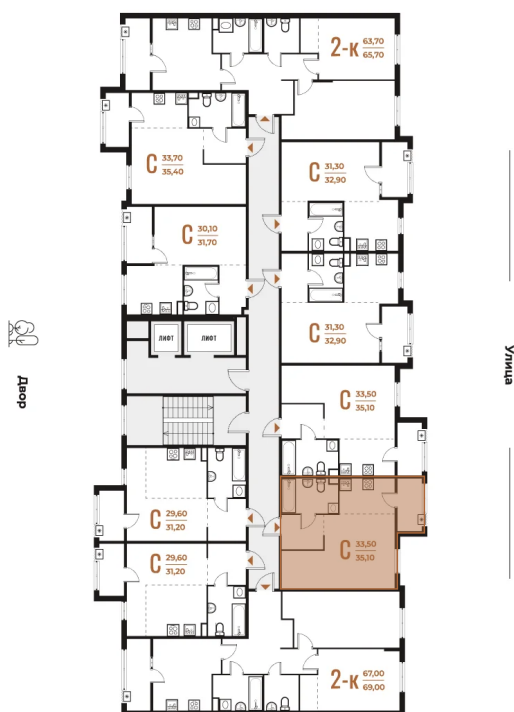

# На этаже 2

Студия 35.1 м<sup>2</sup>

18.10.2024, 07:11

Не является публичной офертой, цена может быть скорректирована. Информация взята с сайта «novoe-letovo.ru»

# На генплане Корпус 1

Студия 35.1 м<sup>2</sup>

18.10.2024, 07:11

Не является публичной офертой, цена может быть скорректирована. Информация взята с сайта «[novoe-letovo.ru](http://novoe-letovo.ru)»