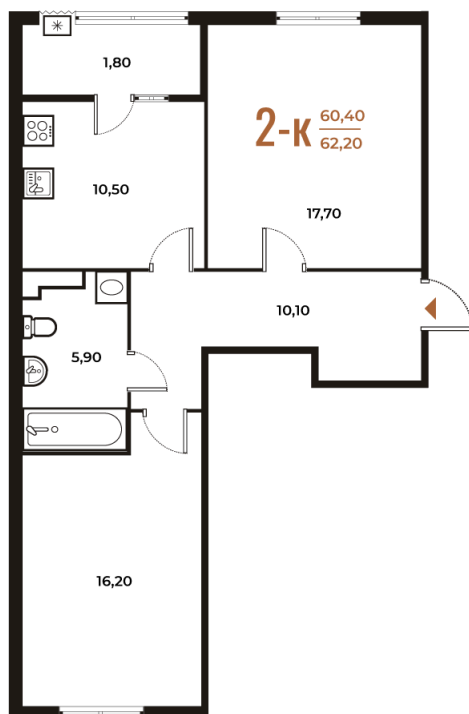

Номер: 372

2 комнатная 62.2 м²

Отсканируйте QR-код
и смотрите на сайте
novoe-letovo.ru

17 621 260 руб.

В ипотеку от 64 381 руб.

White Box

На улицу и двор

Двор

Улица

Корпус

Корпус 2

Этаж

7

Секция

13

08.09.2024, 02:48

Не является публичной офертой, цена может быть скорректирована. Информация взята с сайта «novoe-letovo.ru»

На этаже 7

2 комнатная 62.2 м²

08.09.2024, 02:48

Не является публичной офертой, цена может быть скорректирована. Информация взята с сайта «novoe-letovo.ru»

На генплане Корпус 2

2 комнатная 62.2 м²

08.09.2024, 02:48

Не является публичной офертой, цена может быть скорректирована. Информация взята с сайта «novoe-letovo.ru»