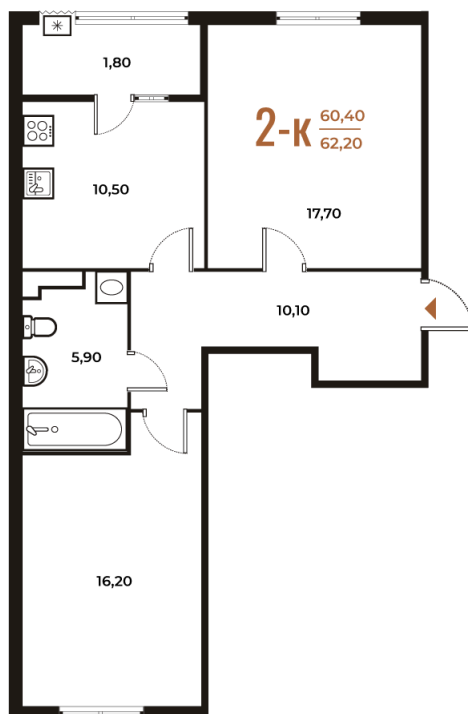

Номер: 372

2 комнатная 62.2 м²

Отсканируйте QR-код
и смотрите на сайте
novoe-letovo.ru

17 621 260 руб.

В ипотеку от 64 381 руб.

White Box

На улицу и двор

Двор

Улица

Корпус

Корпус 2

Этаж

7

Секция

13

21.12.2024, 16:48

Не является публичной офертой, цена может быть скорректирована. Информация взята с сайта «novoe-letovo.ru»

На этаже 7

2 комнатная 62.2 м²

21.12.2024, 16:48

Не является публичной офертой, цена может быть скорректирована. Информация взята с сайта «novoe-letovo.ru»

На генплане Корпус 2

2 комнатная 62.2 м²

21.12.2024, 16:48

Не является публичной офертой, цена может быть скорректирована. Информация взята с сайта «novoe-letovo.ru»