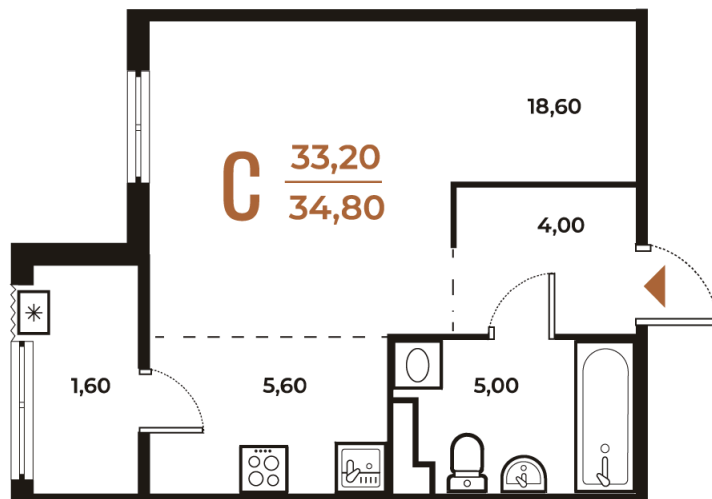

Номер: 643

Студия 34.8 м²

Отсканируйте QR-код
и смотрите на сайте
novoe-letovo.ru

10 968 960 руб.

В ипотеку от 41 051 руб.

White Box

На улицу

Улица

Корпус

Корпус 3

Этаж

7

Секция

22

08.09.2024, 00:59

Не является публичной офертой, цена может быть скорректирована. Информация взята с сайта «novoe-letovo.ru»

На этаже 7

Студия 34.8 м²

08.09.2024, 00:59

Не является публичной офертой, цена может быть скорректирована. Информация взята с сайта «novoe-letovo.ru»

На генплане Корпус 3

Студия 34.8 м²

08.09.2024, 00:59

Не является публичной офертой, цена может быть скорректирована. Информация взята с сайта «novoe-letovo.ru»