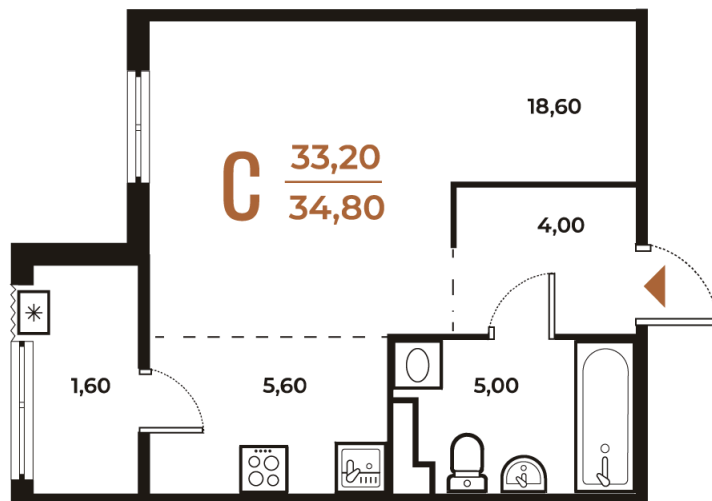

# Студия 34.8 м<sup>2</sup>

Отсканируйте QR-код  
и смотрите на сайте  
novoe-letovo.ru

~~12 186 960 руб.~~

## 10 358 916 руб.

В ипотеку от 43 429 руб.

White Box

На улицу

Корпус

Корпус 3

Этаж

7