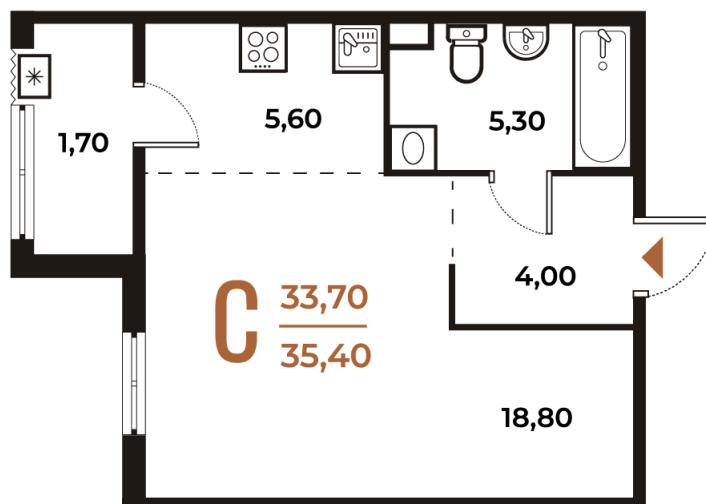

# Студия 35.4 м<sup>2</sup>

Отсканируйте QR-код  
и смотрите на сайте  
novoe-letovo.ru

## 10 722 660 руб.

В ипотеку от 40 071 руб.

White Box

Во двор

Двор

Корпус

Корпус 1

Этаж

# На этаже 2

Студия 35.4 м<sup>2</sup>

21.12.2024, 15:10

Не является публичной офертой, цена может быть скорректирована. Информация взята с сайта «novoe-letovo.ru»

# На генплане Корпус 1

Студия 35.4 м<sup>2</sup>

21.12.2024, 15:10

Не является публичной офертой, цена может быть скорректирована. Информация взята с сайта «[novoe-letovo.ru](http://novoe-letovo.ru)»