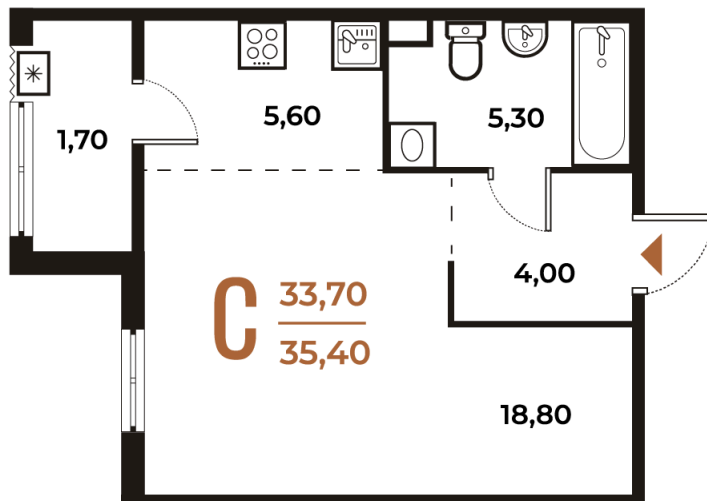

# Студия 35.4 м<sup>2</sup>

Отсканируйте QR-код  
и смотрите на сайте  
novoe-letovo.ru

## 10 722 660 руб.

В ипотеку от 40 071 руб.

White Box

Во двор

Двор

Корпус

Корпус 1

Этаж

# На генплане Корпус 1

Студия 35.4 м<sup>2</sup>

08.09.2024, 02:42

Не является публичной офертой, цена может быть скорректирована. Информация взята с сайта «[novoe-letovo.ru](http://novoe-letovo.ru)»