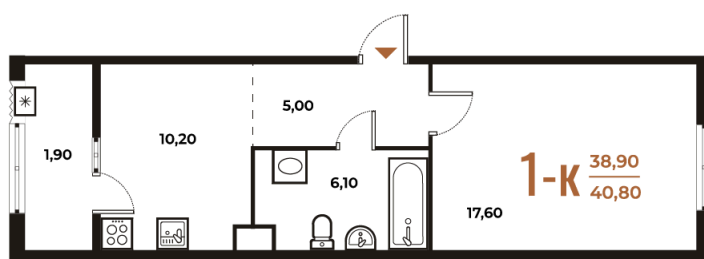

Номер: 137

Отсканируйте QR-код
и смотрите на сайте
novoe-letovo.ru

1 комнатная 40.8 м²

13 129 440 руб.

В ипотеку от 49 172 руб.

White Box

На улицу и двор

Двор

Не является публичной офертой, цена может быть скорректирована. Информация взята с сайта «novoe-letovo.ru»

На этаже 2

1 комнатная 40.8 м²

08.09.2024, 02:04

Не является публичной офертой, цена может быть скорректирована. Информация взята с сайта «novoe-letovo.ru»

На генплане Корпус 1

1 комнатная 40.8 м²

08.09.2024, 02:04

Не является публичной офертой, цена может быть скорректирована. Информация взята с сайта «novoe-letovo.ru»