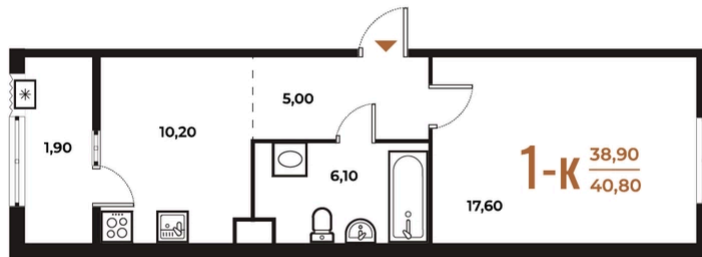

ЖК Новое Лето

Номер 137

Квартира 1-комнатная 40,8 м²

White Box

Вид на улицу и двор

Вид двор

Вид улица

Корпус

Корпус 1

Секция

5

Этаж

2

13 129 440 руб

Ипотека от 49 171 руб/мес

Отсканируйте QR-код и смотрите на сайте
novoe-letovo.ru

На этаже 2

Квартира 1-комнатная 40,8 м²

Генплан, Корпус 1