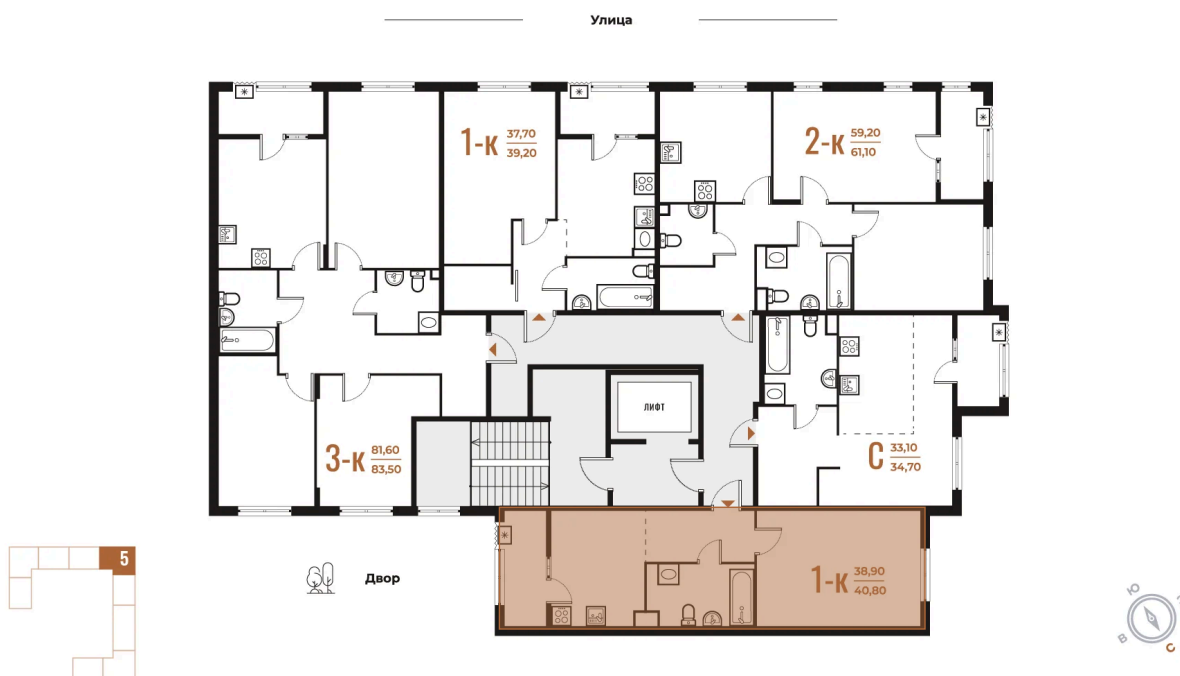

Номер: 137

Отсканируйте QR-код
и смотрите на сайте
novoe-letovo.ru

1 комнатная 40.8 м²

13 129 440 руб.

В ипотеку от 49 172 руб.

White Box

На улицу и двор

Двор

Не является публичной офертой, цена может быть скорректирована. Информация взята с сайта «novoe-letovo.ru»

На этаже 2

1 комнатная 40.8 м²

08.09.2024, 02:04

Не является публичной офертой, цена может быть скорректирована. Информация взята с сайта «novoe-letovo.ru»

На генплане Корпус 1

1 комнатная 40.8 м²

08.09.2024, 02:04

Не является публичной офертой, цена может быть скорректирована. Информация взята с сайта «novoe-letovo.ru»