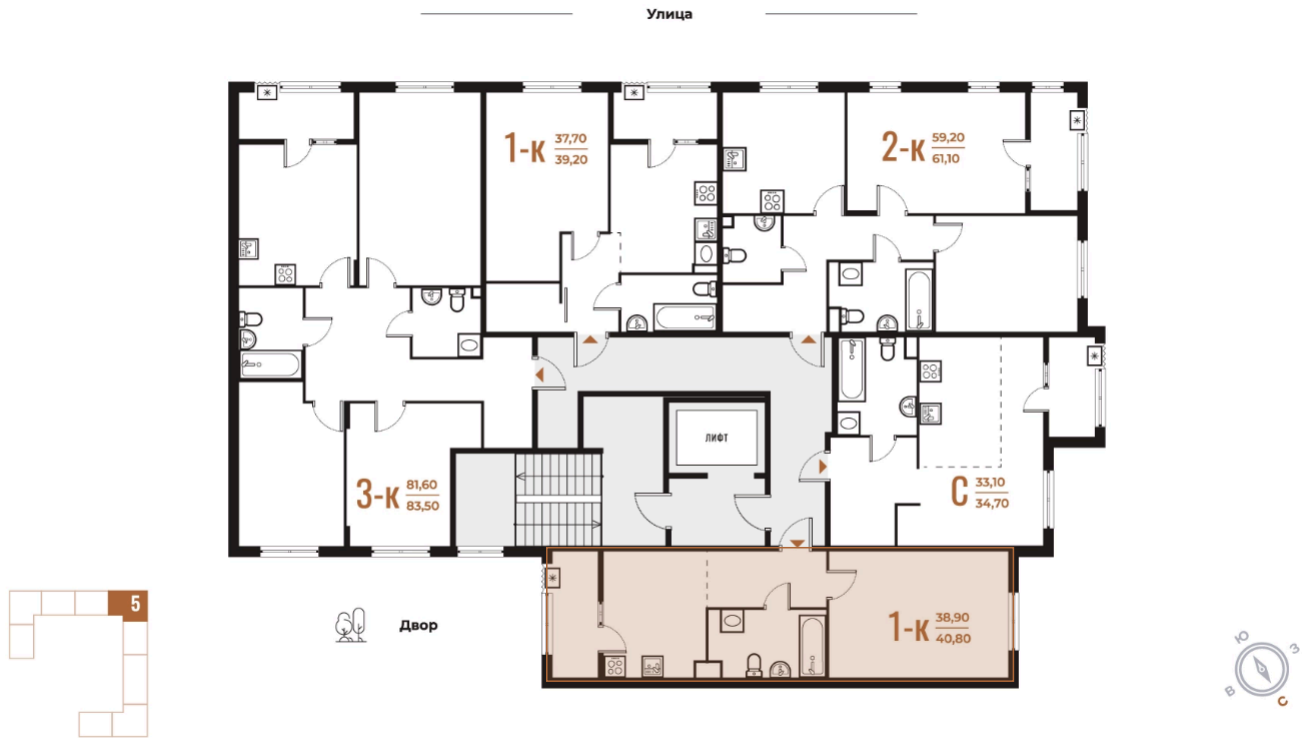

ЖК Новое Лето

Номер 137

Квартира 1-комнатная 40,8 м²

White Box

Вид на улицу и двор

Вид двор

Вид улица

Корпус

На этаже 2

Квартира 1-комнатная 40,8 м²

Генплан, Корпус 1