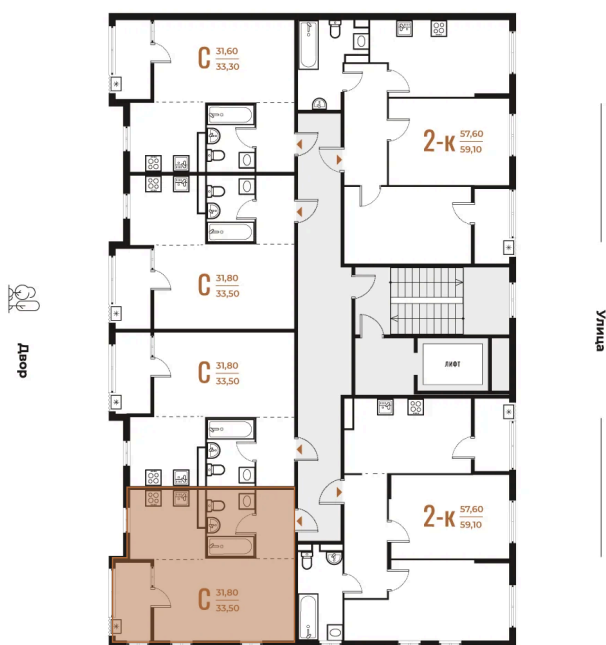

Номер: 410

Отсканируйте QR-код
и смотрите на сайте
novoe-letovo.ru

Студия 33.5 м²

10 525 700 руб.

В ипотеку от 39 387 руб.

White Box

Во двор

Двор

Корпус

Корпус 2

Этаж

4

Секция

15

08.09.2024, 02:42

Не является публичной офертой, цена может быть скорректирована. Информация взята с сайта «novoe-letovo.ru»

На этаже 4

Студия 33.5 м²

08.09.2024, 02:42

Не является публичной офертой, цена может быть скорректирована. Информация взята с сайта «новое-letovo.ru»

На генплане Корпус 2

Студия 33.5 м²

08.09.2024, 02:42

Не является публичной офертой, цена может быть скорректирована. Информация взята с сайта «novoje-letovo.ru»