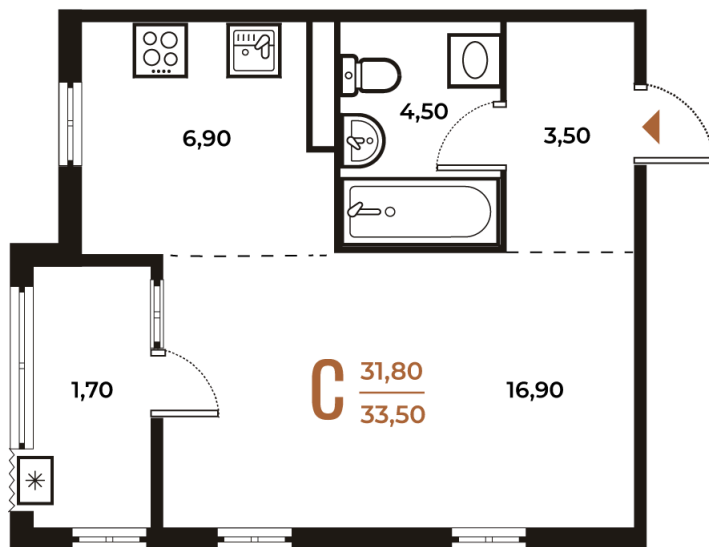

# Студия 33.5 м<sup>2</sup>

Отсканируйте QR-код  
и смотрите на сайте  
novoe-letovo.ru

12 931 000 руб.

В ипотеку от 31 114 руб.

White Box

Корпус	Корпус 2	Этаж	4
Секция	15	Сдача	1 кв. 2026

Адрес офиса продаж

1/3