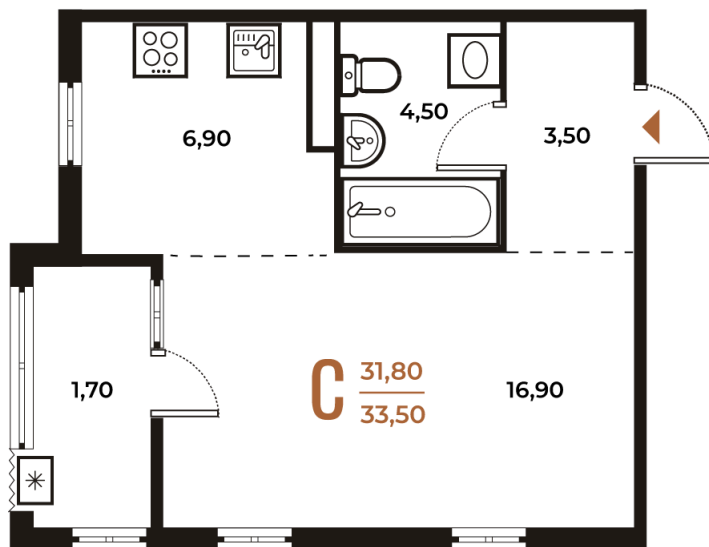

Номер: 410

Отсканируйте QR-код
и смотрите на сайте
novoe-letovo.ru

Студия 33.5 м²

10 525 700 руб.

В ипотеку от 39 387 руб.

White Box

Во двор

Двор

Корпус

Корпус 2

Этаж

4

Секция

15

08.09.2024, 02:42

Не является публичной офертой, цена может быть скорректирована. Информация взята с сайта «novoe-letovo.ru»

На этаже 4

Студия 33.5 м²

08.09.2024, 02:42

Не является публичной офертой, цена может быть скорректирована. Информация взята с сайта «новое-letovo.ru»

На генплане Корпус 2

Студия 33.5 м²

08.09.2024, 02:42

Не является публичной офертой, цена может быть скорректирована. Информация взята с сайта «novoje-letovo.ru»