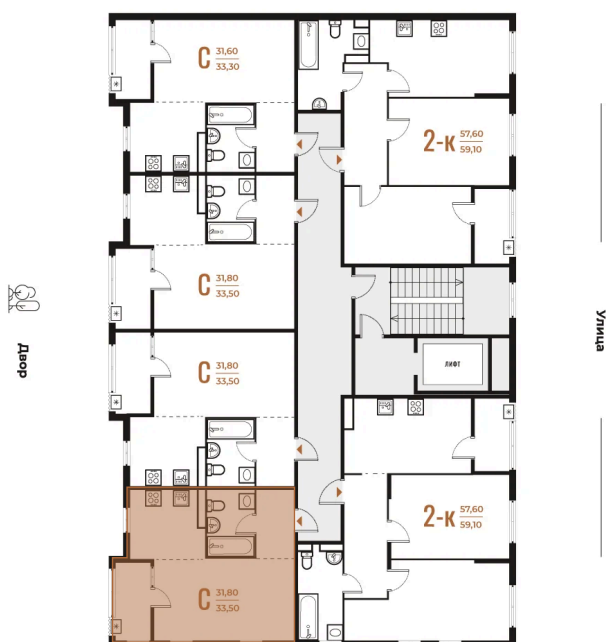

На этаже 4

Студия 33.5 м²

Адрес офиса продаж
г Москва, р-н Коммунарка, деревня
Зименки, д 6Б

20.05.2026 23:51 (Мск)

Не является публичной офертой, цена может быть скорректирована.
Информация взята с сайта «novoe-letovo.ru».

время работы

пн-пт: 09:00-21:00 сб-вс: 09:00-21:00