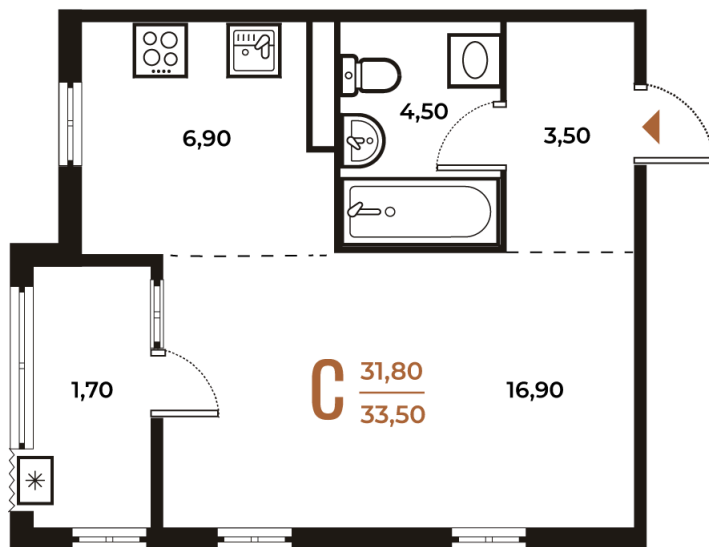

# Студия 33.5 м<sup>2</sup>

Отсканируйте QR-код  
и смотрите на сайте  
novoe-letovo.ru

~~12 931 000 руб.~~

**12 849 673 руб.**

В ипотеку от 18 117 руб.

Скидка!

White Box

Корпус	Корпус 2	Этаж	4
Секция	15	Сдача	1 кв. 2026