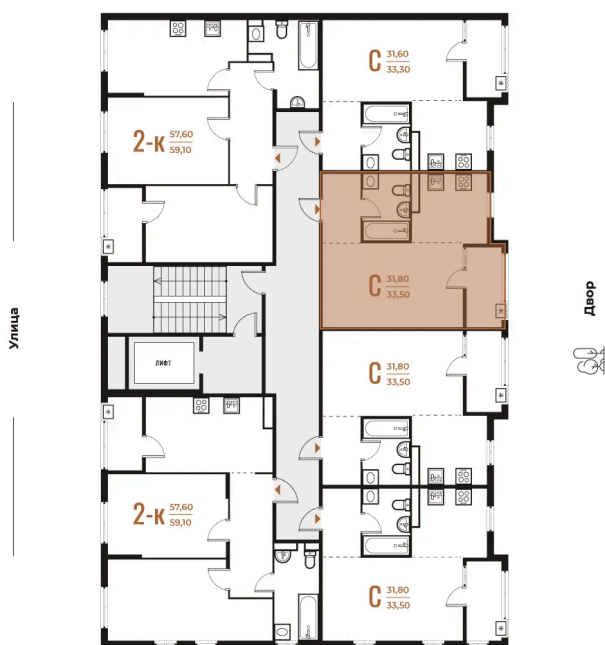

# На этаже 3

Студия 33.5 м<sup>2</sup>

08.09.2024, 01:23

Не является публичной офертой, цена может быть скорректирована. Информация взята с сайта «novoe-letovo.ru»

# На генплане Корпус 2

Студия 33.5 м<sup>2</sup>

08.09.2024, 01:23

Не является публичной офертой, цена может быть скорректирована. Информация взята с сайта «[novoe-letovo.ru](http://novoe-letovo.ru)»