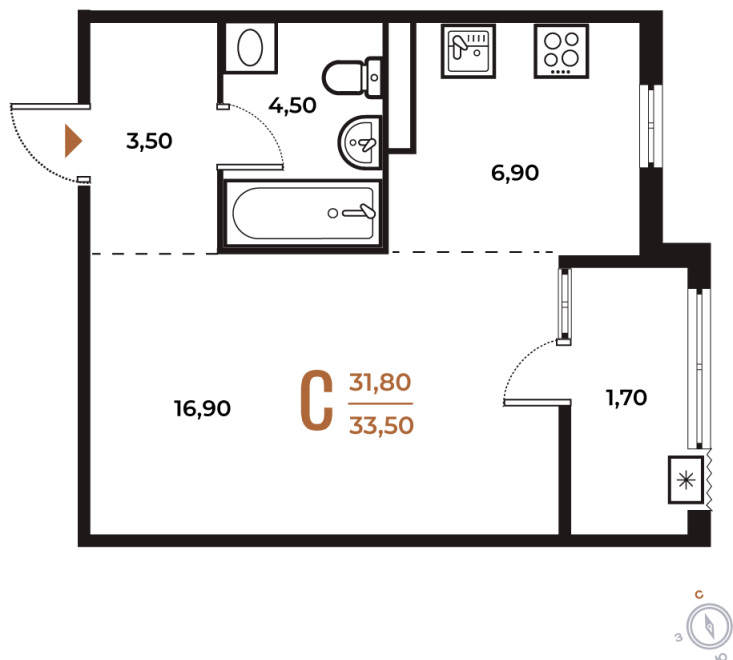

# Студия 33.5 м<sup>2</sup>

Отсканируйте QR-код  
и смотрите на сайте  
novoe-letovo.ru

## 10 525 700 руб.

В ипотеку от 39 387 руб.

White Box

Во двор

Двор

Корпус

Корпус 2

Этаж

# На этаже 3

Студия 33.5 м<sup>2</sup>

29.10.2024, 13:58

Не является публичной офертой, цена может быть скорректирована. Информация взята с сайта «novoe-letovo.ru»

# На генплане Корпус 2

Студия 33.5 м<sup>2</sup>

29.10.2024, 13:58

Не является публичной офертой, цена может быть скорректирована. Информация взята с сайта «[novoe-letovo.ru](http://novoe-letovo.ru)»