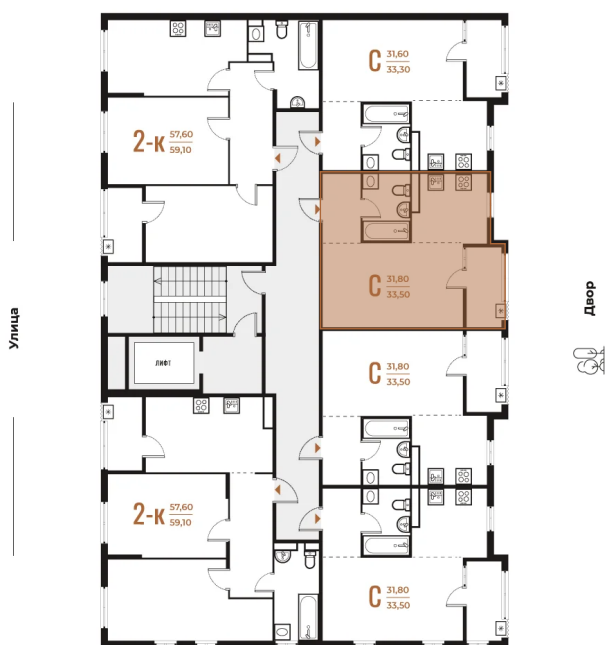

На этаже 3

Студия 33.5 м²

29.10.2024, 13:58

Не является публичной офертой, цена может быть скорректирована. Информация взята с сайта «novoe-letovo.ru»