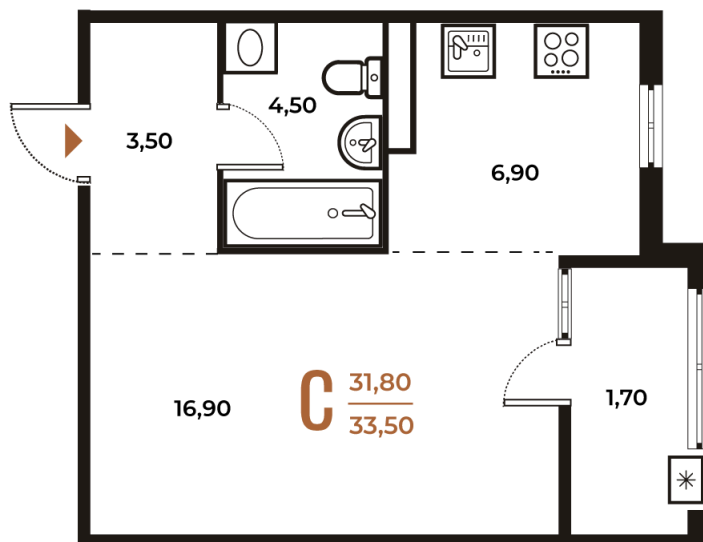

# Студия 33.5 м<sup>2</sup>

Отсканируйте QR-код  
и смотрите на сайте  
novoe-letovo.ru

## 10 525 700 руб.

В ипотеку от 39 387 руб.

White Box

Во двор

Двор

Корпус

Корпус 2

Этаж

# На этаже 3

Студия 33.5 м<sup>2</sup>

08.09.2024, 01:23

Не является публичной офертой, цена может быть скорректирована. Информация взята с сайта «novoe-letovo.ru»

# На генплане Корпус 2

Студия 33.5 м<sup>2</sup>

08.09.2024, 01:23

Не является публичной офертой, цена может быть скорректирована. Информация взята с сайта «[novoe-letovo.ru](http://novoe-letovo.ru)»